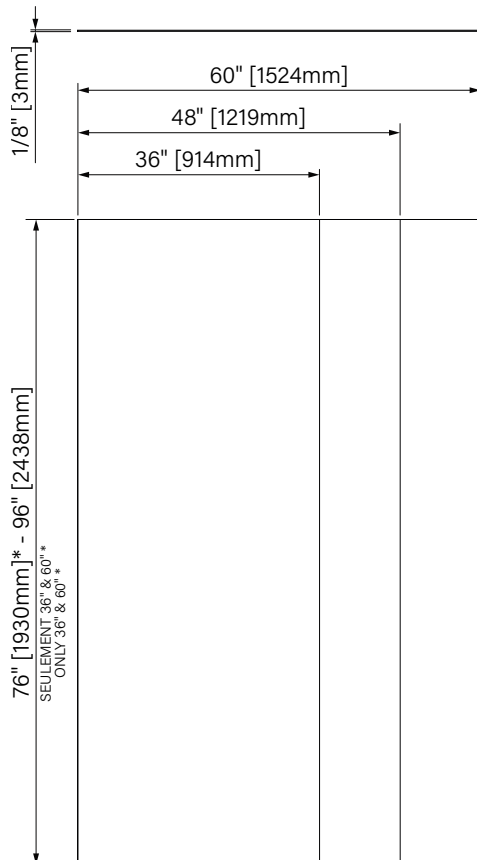

Expresso

Expresso 01

Murs en aluminium imprimé
Corps en mousse
Texture imitation de ciment

Printed aluminium wall
Foam core
Ciment imitation texture

Les dimensions sont soumises à des tolérances de fabrication et peuvent changer sans préavis
The dimensions are subject to manufacturer's tolerance and may change without notice.

Dimensions :

- 36"
- 48"
- 60"

76" OU/OR 96"

M36__3A01ZM
M48963A01ZM
M60__3A01ZM

Kit de coin / Corners kit :

- Pour installation en alcôve / For alcove installation
- Pour installation en coin / For corner installation

MU00__HACK0
MU00__HCCK0

Kit d'aluminium / Aluminum kit :

- Pour installation en alcôve / For alcove installation
- Pour installation en coin / For corner installation
- Kit de finitions seulement / Finish extrusions kit only

MU00__HCCK_
MU00__HKCK_
MU00__HAEK_

Dimensions d'emballage / Packaging dimensions :

PANNEAUX / PANELS

36" : M36763A01ZM

Boîte/Box #1 :
76" x 36" x 1", 28.5lbs
1930mm x 914mm x 25mm, 12.9kg

60" : M60763A01ZM

Boîte/Box #1 :
76" x 60" x 1", 47.5lbs
1930mm x 1524mm x 25mm, 21.5kg

36" : M36963A01ZM

Boîte/Box #1 :
96" x 36" x 1", 28.5lbs
2438mm x 914mm x 25mm, 12.9kg

48" : M48963A01ZM

Boîte/Box #1 :
96" x 48" x 1", 38lbs
2438mm x 1219mm x 25mm, 17.2kg

60" : M60963A01ZM

Boîte/Box #1 :
96" x 60" x 1", 47.5lbs
2438mm x 1524mm x 25mm, 21.5kg

KITS D'EXTRUSION & COINS / CORNER & EXTRUSION KITS

MU00__HACK0

Boîte/Box #1 :
76"/96" x 3" x 3", 4lbs
1930mm/2438mm x 76mm x 76mm, 21kg

MU00__HCCK0

Boîte/Box #1 :
76"/96" x 3" x 3", 4lbs
1930mm/2438mm x 76mm x 76mm, 16kg

MU00__HCCK_

Boîte/Box #1 :
76"/96" x 3" x 3", 5lbs
1930mm/2438mm x 76mm x 76mm, 21kg

MU00__HKCK_

Boîte/Box #1 :
76"/96" x 3" x 3", 4lbs
1930mm/2438mm x 76mm x 76mm, 16kg

MU00__HAEK_

Boîte/Box #1 :
76"/96" x 3" x 3", 2lbs
1930mm/2438mm x 76mm x 76mm, 11kg

zittagroup.com

**Les dimensions des boîtes peuvent varier ou changer sans préavis.
**Boxes dimensions may vary or change without notice.