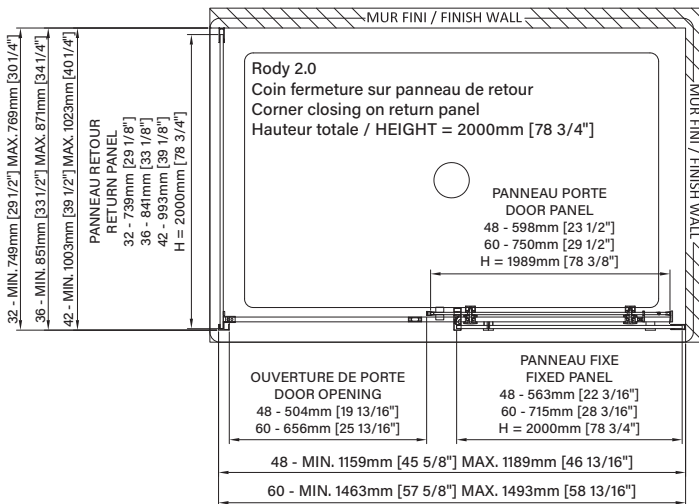

Rody 2.0

Rody 2.0

Sliding shower door
Clear glass
Corner 1 door, 1 fixed, 1 return

Porte de douche coulissante
Verre clair
Coin 1 porte, 1 fixe, 1 retour

- Polished chrome hardware
  Quincaillerie chrome poli
- Soft ball bearing lifetime warranty
  Roulement à billes doux garantie à vie
- Glass thickness
  Épaisseur de verre **6-8mm**
  1/4"-5/16"
- Reversible door
  Porte réversible
- Magnet closing
  Fermeture aimantée
- Top cover cap
  Cappuchon de finition
- Squeeze gasket installation
  Installation par joint de serrage
- Zitta Clip bottom door guide
  Guide de bas de porte Zitta Clip
- Number of boxes
  Nombre de boîtes **2**

The dimensions are subject to manufacturer's tolerance and may change without notice.
Les dimensions sont soumises à des tolérances de fabrication et peuvent changer sans préavis

Packaging dimensions / Dimensions d'emballage

Door panels Panneaux de porte	Return panels Panneaux de retour
48" : DR24800ASTC_1 Box/Boîte #1 : 80" x 26" x 4", 110lbs 2032mm x 660mm x 102mm, 49.9kg	32" : DR23200PSTX_1 Box/Boîte #2 : 80" x 32" x 2", 85lbs 2032mm x 1067mm x 51mm, 38.6kg
60" : DR26000ASTC_1 Box/Boîte #2 : 80" x 32" x 4", 135lbs 2032mm x 813mm x 102mm, 61.2kg	36" : DR23600PSTX_1 Box/Boîte #1 : 80" x 36" x 2", 94lbs 2032mm x 914mm x 51mm, 42.6kg
	42" : DR24200PSTX_1 Box/Boîte #2 : 80" x 42" x 2", 105lbs 2032mm x 1067mm x 51mm, 47.6kg

Features :

- Height of 78 3/4" (2000mm)
- Fast installation with wall anchors
- Zitta Clip bottom door guide to ease cleaning
- Many adjustments to ease installation
- Aluminum threshold and sealing gaskets
- Safe tempered glass with polished edges
- Door anti-jump and stopper

Caractéristiques :

- Hauteur de 78 3/4" (2000mm)
- Ancrages muraux à installation rapide
- Guide de bas de porte Zitta Clip sur roulette pour facilité le nettoyage
- Plusieurs ajustements pour facilité l'installation
- Seuil en aluminium et joint d'étanchéité
- Verre trempé sécuritaire aux arêtes polies
- Anti-saut et butée d'arrêt de porte

Color choices :
Choix de couleurs :

Polished chrome
Chrome poli
ONLY 2

Matte black
Noir mat
OPTION Z

Doors / Portes :

- 48"
- 60"

DR24800ASTC_1
DR26000ASTC_1

Return panel / Panneau de retour :

- 32"
- 36"
- 42"

DR23200PSTX_1
DR23600PSTX_1
DR24200PSTX_1

Shower bases / Bases de douche :

- 48x32 (left or right / gauche ou droite)
- 48x36 (left or right / gauche ou droite)
- 48x42 (left or right / gauche ou droite)
- 60x32 (left or right / gauche ou droite)
- 60x36 (left or right / gauche ou droite)
- 60x42 (left or right / gauche ou droite)

B4832LRE_C1
B4836LRE_C1
B4842LRE_C1
B6032LRE_C1
B6036LRE_C1
B6042LRE_C1

ACRYLINE

www.acryline.ca

**Dimensions shown are for the boxes as whole. Some boxes may be smaller than the dimension shown.