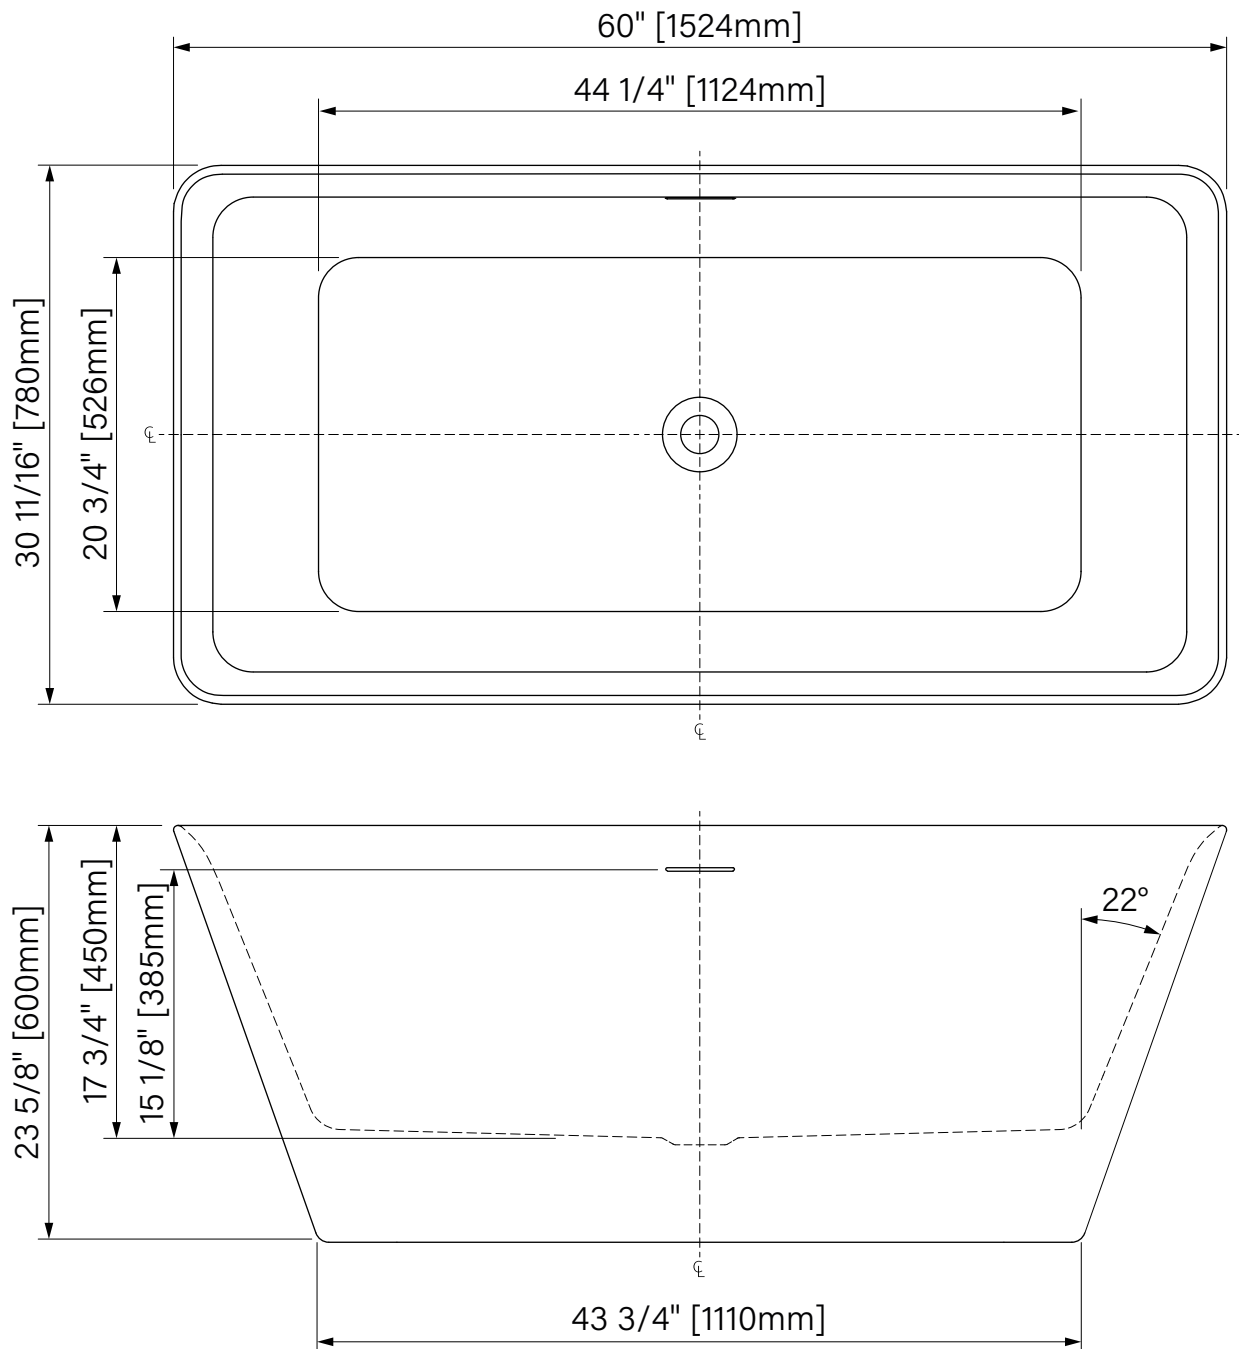

Dimensions d'emballage / Packaging dimensions

TPL6031FA001
Boîte/Box #1 :
61" x 32" x 26", 117lbs
1549mm x 813mm x 660mm, 53.1kg

**Les dimensions des boîtes peuvent varier ou changées sans préavis.
**Boxes dimensions may vary or change without notice.

Point d'immersion : 15 1/8" / 385mm

Capacité d'eau : 74 gal. / 282L

Freestanding Bathtub
Glossy White Acrylic

60" x 30 11/16" x 23 5/8"
1524mm x 780mm x 600mm

Immersion point : 15 1/8" / 385mm

Water capacity : 74 gal. / 282L

*Les dimensions sont soumises à des tolérances de fabrication et peuvent changer sans préavis

*The dimensions are subject to manufacturer's tolerance and may change without notice.

**L'angle d'assise de la baignoire peut varier due à la forme/courbe de l'assise.

**Bathtub seating angle may vary due to shape/curvature and other bathtub shape reasons

ACRYLINE
par Zitta Groupe / by Zitta Group / acryline.ca