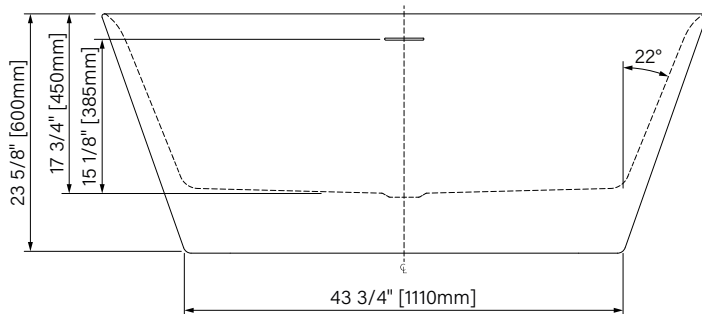

Palma

Baignoire autoportante
Acrylique blanc lustré
1524mm x 780mm x 600mm

Freestanding bathtub
White glossy acrylic
60" x 30 11/16" x 23 5/8"

Palma

Couleurs de drain :
Drain colors :

Polished chrome
Chrome poli
CODE ACC00008

Nickel brossé
Brushed nickel
CODE ACC00009

Or 24k
24k gold
CODE ACC00010

Noir mat
Matte black
CODE ACC00011

Blanc mat
Matte white
CODE ACC00016

Trop-plein intégré
Integrated overflow

Espace simple
Single space

Acrylique hautement lustré
High gloss acrylic

Pattes ajustables
Adjustable legs

Point d'immersion 385mm
Immersion point 15 1/8"

Capacité 282L
Capacity 74 US gal.

Garantie de 20 ans
20 years warranty

Conforme cUPC
cUPC compliant

Les dimensions sont soumises à des tolérances de fabrication et peuvent changer sans préavis.
The dimensions are subject to manufacturer's tolerance and may change without notice.

Accessoires :

- Coussin rectangulaire (AB00017)
- Coussin oval (AB00027)
- Kit d'installation de baignoire autoportante (AB00035)

Accessories :

- Rectangular pillow (AB00017)
- Oval pillow (AB00027)
- Freestanding bathtub installation kit (AB00035)

Dimensions d'emballage / Packaging dimensions

TPL6031FA001
Boîte/Box #1 :
61" x 32" x 26", 117lbs
1549mm x 813mm x 660mm, 53.1kg