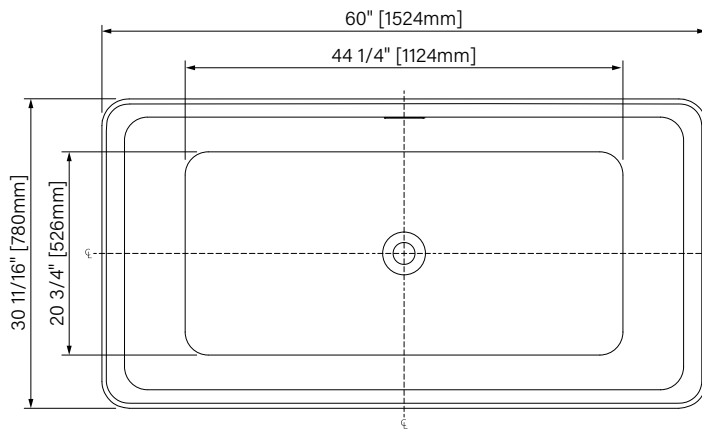

Palma

Baignoire autoportante
Acrylique blanc lustré
1524mm x 780mm x 600mm

Freestanding bathtub
White glossy acrylic
60" x 30 11/16" x 23 5/8"

Palma

Couleurs de drain :
Drain colors :

Polished chrome
Chrome poli
CODE ACC00008

Nickel brossé
Brushed nickel
CODE ACC00009

Or 24k
24k gold
CODE ACC00010

Noir mat
Matte black
CODE ACC00011

Blanc mat
Matte white
CODE ACC00016

Trop-plein intégré
Integrated overflow

Espace simple
Single space

Acrylique hautement lustré
High gloss acrylic

Pattes ajustables
Adjustable legs

Point d'immersion 385mm
Immersion point 15 1/8"

Capacité 282L
Capacity 74 US gal.

Garantie de 20 ans
20 years warranty

Conforme cUPC
cUPC compliant

Les dimensions sont soumises à des tolérances de fabrication et peuvent changer sans préavis.
The dimensions are subject to manufacturer's tolerance and may change without notice.

Accessoires :

- Coussin rectangulaire (AB00017)
- Coussin oval (AB00027)
- Kit d'installation de baignoire autoportante (AB00035)

Accessories :

- Rectangular pillow (AB00017)
- Oval pillow (AB00027)
- Freestanding bathtub installation kit (AB00035)

Dimensions d'emballage / Packaging dimensions

TPL6031FA001
Boîte/Box #1 :
61" x 32" x 26", 117lbs
1549mm x 813mm x 660mm, 53.1kg