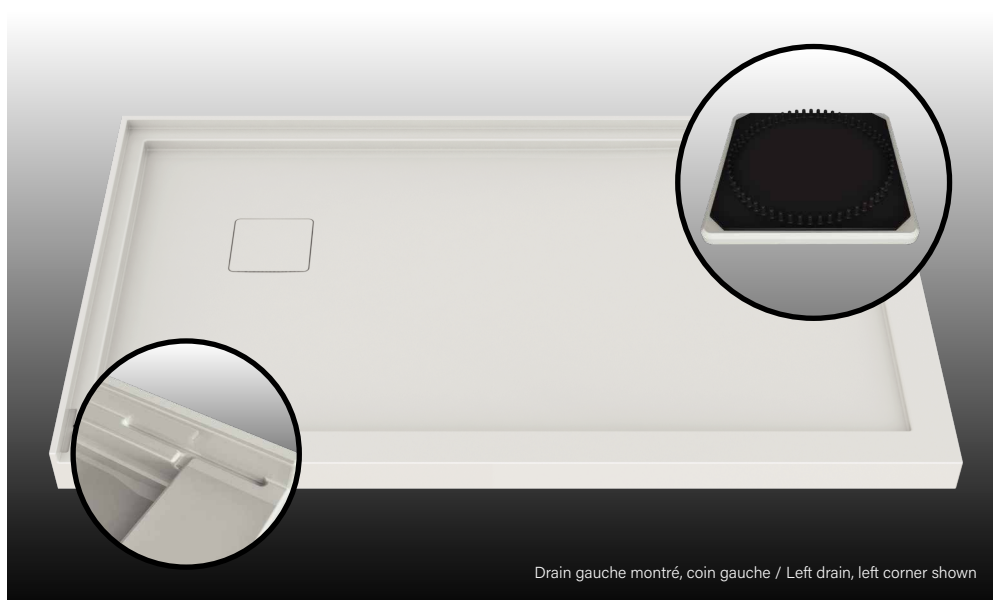

Base de douche / Shower base

Bases de douche anti-fuite
Acrylique blanc lustré
En coin, cache drain magnétique au coin

Anti-leak shower bases
White glossy acrylic
Corner, magnetic corner drain cap

- Acrylique hautement lustré
  High gloss acrylic
- Certifié cUPC
  cUPC Certified
- Facile d'entretien
  Easy maintenance
- Installation rapide et facile
  Fast & easy installation
- Portes de douche disponibles
  Shower doors available
- Garantie de 20 ans
  20 years warranty

Drain gauche montré, coin gauche / Left drain, left corner shown