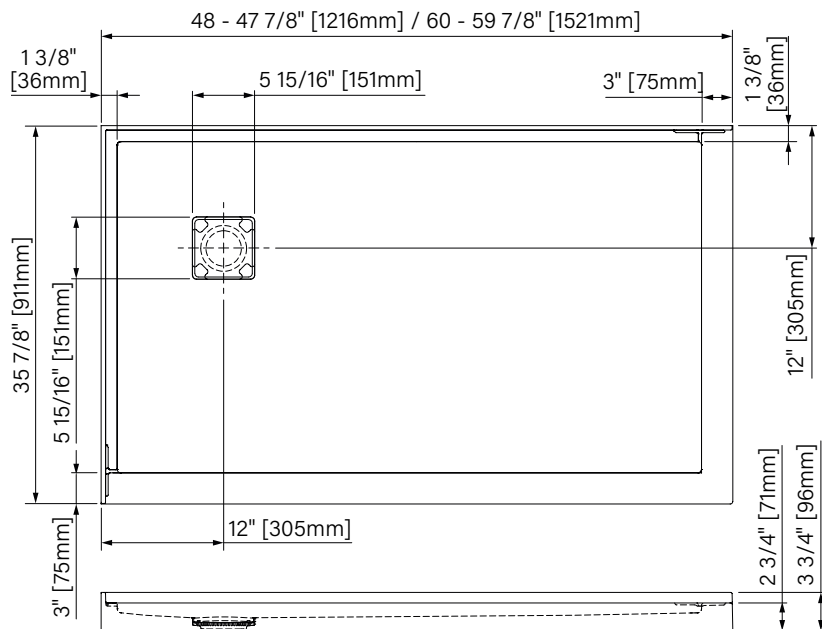

Caractéristiques :

- Système anti-fuite prévenant les fuites dans le mur
- Cache drain magnétique
- Crépine intégrée au cache drain

Features :

- Anti-leak system prevent leakage in the walls
- Magnetic drain cover
- Integrated strainer on the drain cover

Rectangulaire / Rectangular :

- 48" x 36" (gauche ou droite / left or right) B4836NRE__1
- 60" x 36" (gauche ou droite / left or right) B6036NRE__1

Dimensions d'emballage / Packaging dimensions

48"x36" : B4836NRE__1	60"x36" : B4836NRE__1
Boite/Box #1 : 50" x 38" x 5", 40lbs 1270mm x 965mm x 127mm, 18.1kg	Boite/Box #1 : 62" x 38" x 5", 52lbs 1575mm x 965mm x 127mm, 23.6kg