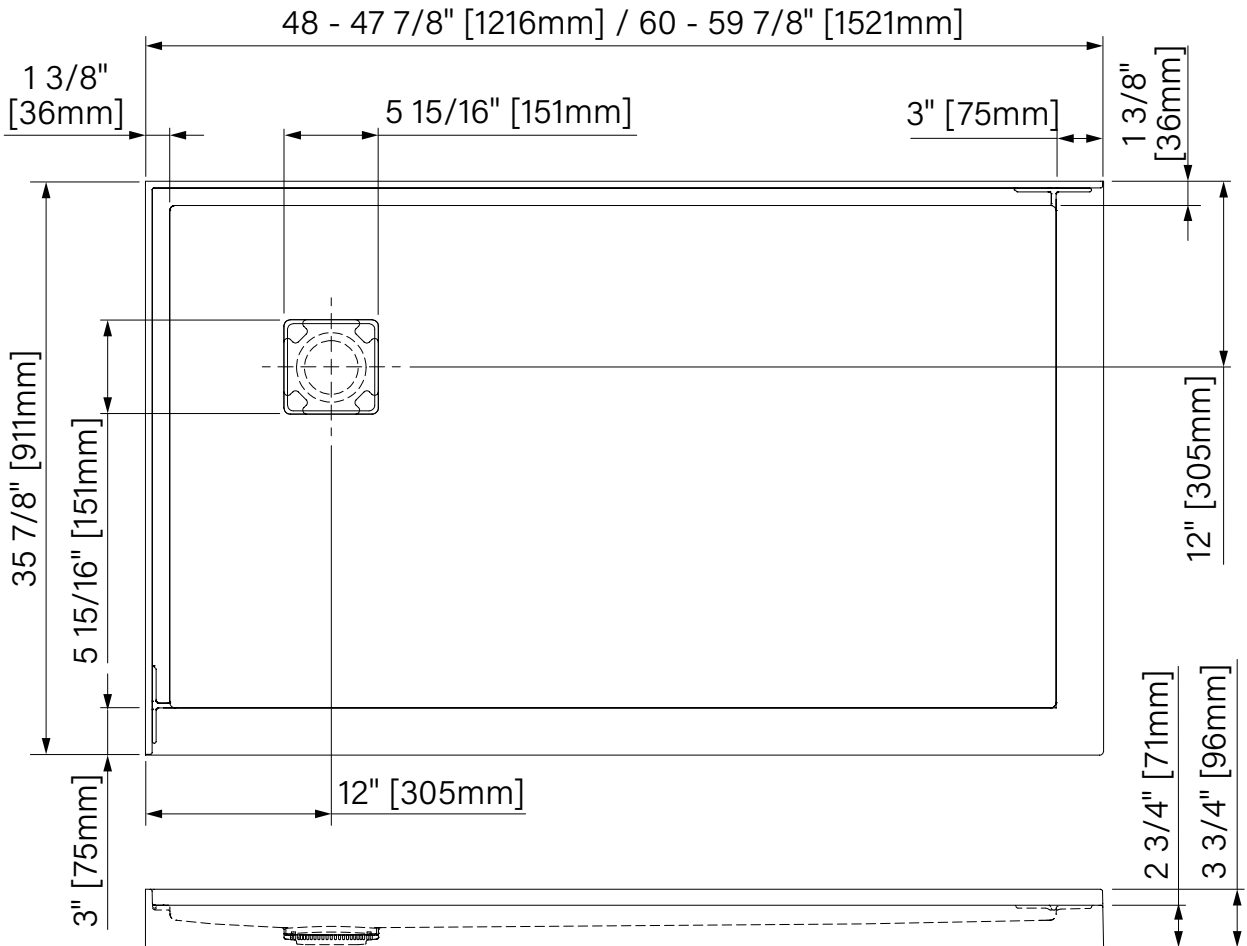

Base de douche / Shower base

En coin avec anti-fuite
Cache drain magnétique en coin
Acrylique blanc lustré
Configurations disponibles :
4836 / 6036, drain gauche & coin gauche
4836 / 6036, drain droite & coin droite

Corner with anti-leak
Magnetic corner drain cover
Glossy white acrylic
Possible configurations :
4836 / 6036, left drain & left corner
4836 / 6036, right drain & right corner

*Configuration drain gauche, coin gauche illustré
*Left drain, left corner configuration shown

*Les dimensions sont soumises à des tolérances de fabrication et peuvent changer sans préavis
*The dimensions are subject to manufacturer's tolerance and may change without notice.

www.zittagroup.com