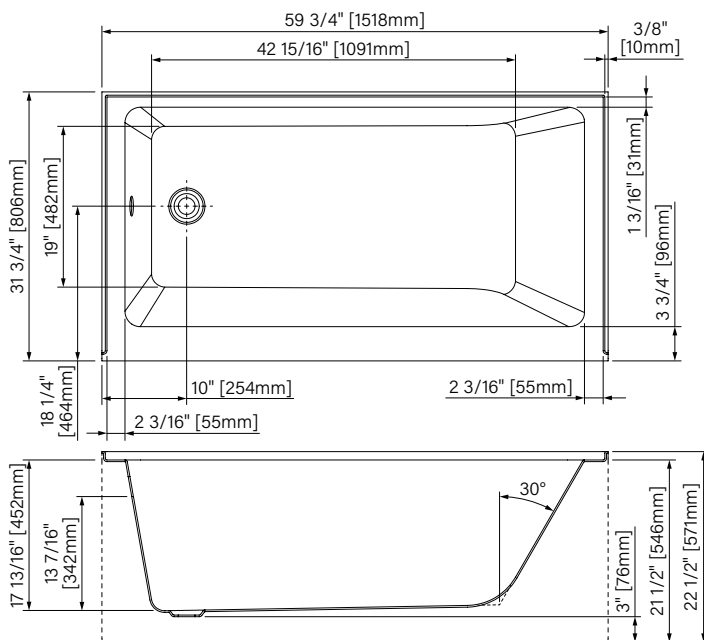

Accessoires :

- Coussin rectangulaire (AB00017)
- Coussin oval (AB00027)
- Kit d'installation de baignoire autoportante (AB00035)

Accessories :

- Rectangular pillow (AB00017)
- Oval pillow (AB00027)
- Freestanding bathub installation kit (AB00035)

Dimensions d'emballage / Packaging dimensions

LV16032TAO_1 :
61" x 33" x 21", 110lbs
1549mm x 838mm x 533mm, 49.9kg

**Les dimensions des boîtes peuvent varier ou changées sans préavis.
**Boxes dimensions may vary or change without notice.

L = Gauche / Left
R = Droite / Right