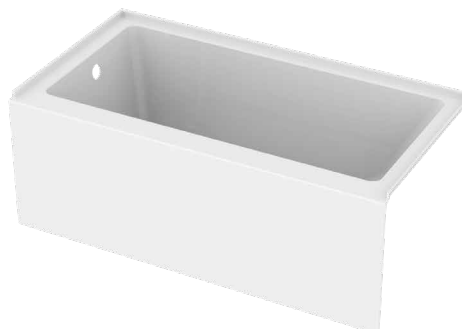

Lyvia

Baignoire à jupe
Acrylique blanc lustré
1518mm x 806mm x 571mm

Skirted bathtub
White glossy acrylic
59 3/4" x 31 3/4" x 22 1/2"

Lyvia

Couleurs de drain & Trop plein :
Drain & Overflow colors :

Chrome poli
Polished chrome
CODE ACC00004

Nickel brossé
Brushed nickel
CODE ACC00005

Installation en alcôve
Alcove installation

Robinetterie sur plage
Deck mount faucet

Espace simple
Single place

Pattes ajustables
Adjustable legs

Capacité 207L
Capacity 54 US gal.

Certifié cUPC®
cUPC® certified

Garantie de 20 ans
20 years warranty

Accessoires :

- Coussin rectangulaire (AB00017)
- Coussin oval (AB00027)
- Kit d'installation de baignoire autoportante (AB00035)

Accessories :

- Rectangular pillow (AB00017)
- Oval pillow (AB00027)
- Freestanding bathub installation kit (AB00035)

Dimensions d'emballage / Packaging dimensions

LV16032TAO_1 :
61" x 33" x 21", 110lbs
1549mm x 838mm x 533mm, 49.9kg

**Les dimensions des boîtes peuvent varier ou changées sans préavis.
**Boxes dimensions may vary or change without notice.

L = Gauche / Left
R = Droite / Right