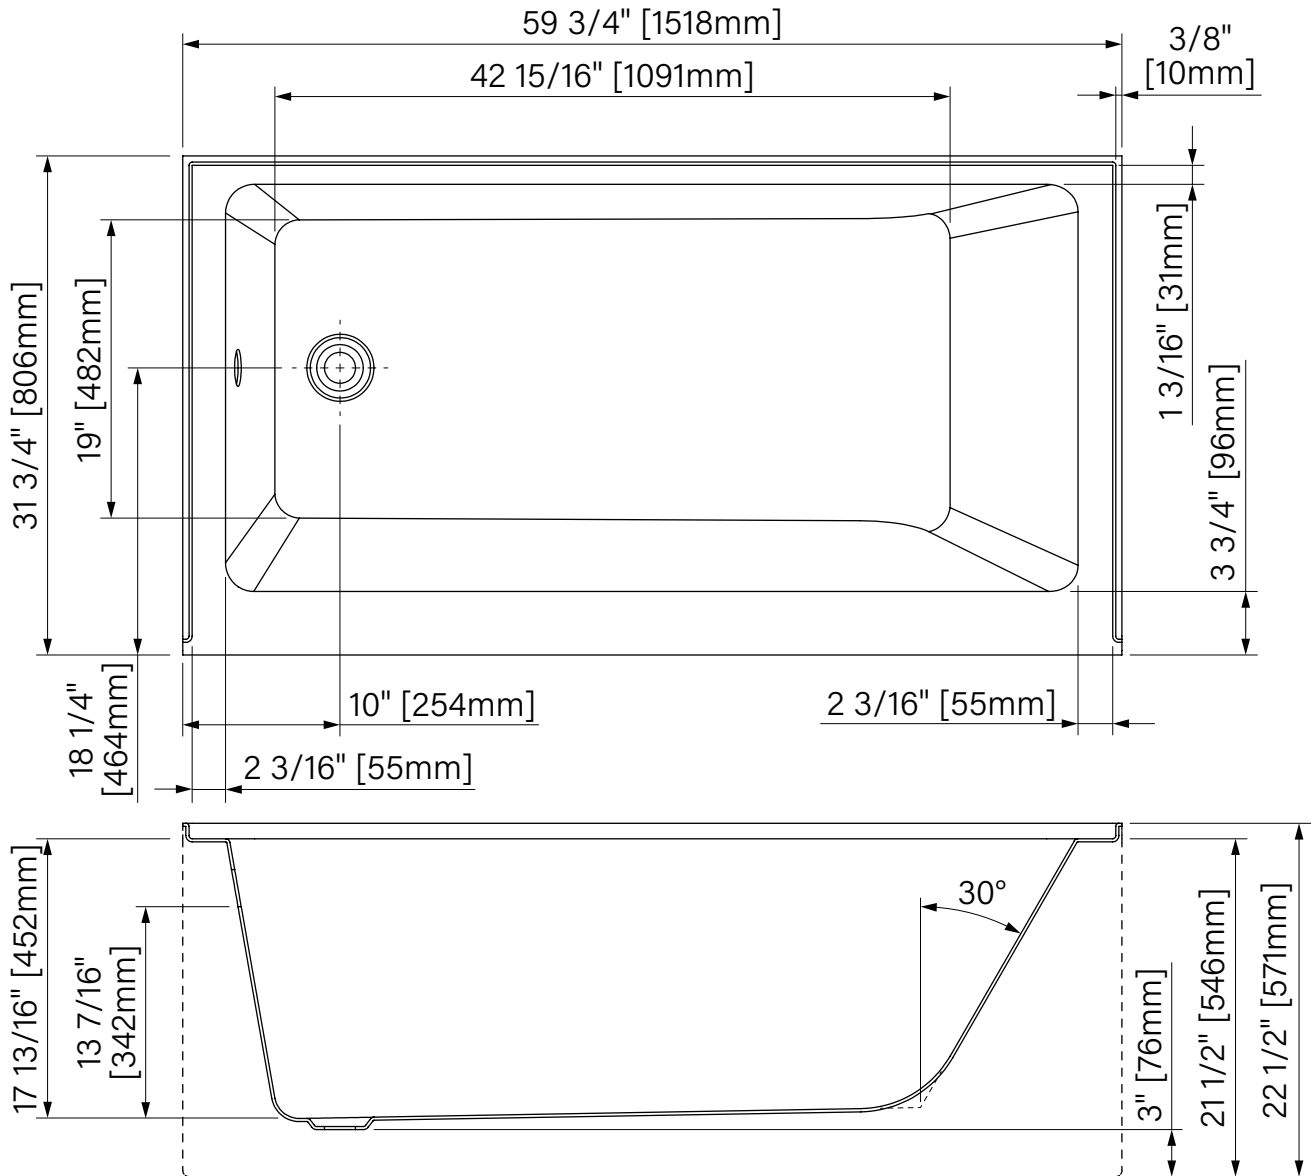

L = Gauche / Left
R = Droite / Right

Lyvia

Baignoire à jupe
 Acrylique blanc lusté
 59 3/4" x 31 3/4" x 22 1/2"
 1518mm x 806mm x 571mm
 Point d'immersion : 342mm
 Capacité d'eau : 54 gal É.U. / 207L

Skirted bathtub
 Glossy White Acrylic
 59 3/4" x 31 3/4" x 22 1/2"
 1518mm x 806mm x 571mm
 Immersion point : 13 7/16"
 Water capacity : 54 gal U.S. / 207L

*Configuration drain droite illustré
 *Right drain configuration shown

*Les dimensions sont soumises à des tolérances de fabrication et peuvent changer sans préavis
 *The dimensions are subject to manufacturer's tolerance and may change without notice.

**L'angle d'assise de la baignoire peut varier due à la forme/courbe de l'assise.
 **Bathtub seating angle may vary due to shape/curvature and other bathtub shape reasons

Lyvia

Baignoire à jupe
 Acrylique blanc lusté
 59 3/4" x 31 3/4" x 22 1/2"
 1518mm x 806mm x 571mm
 Point d'immersion : 342mm
 Capacité d'eau : 54 gal É.U. / 207L

Skirted bathtub
 Glossy White Acrylic
 59 3/4" x 31 3/4" x 22 1/2"
 1518mm x 806mm x 571mm
 Immersion point : 13 7/16"
 Water capacity : 54 gal U.S. / 207L

*Configuration drain gauche illustré
 *Left drain configuration shown