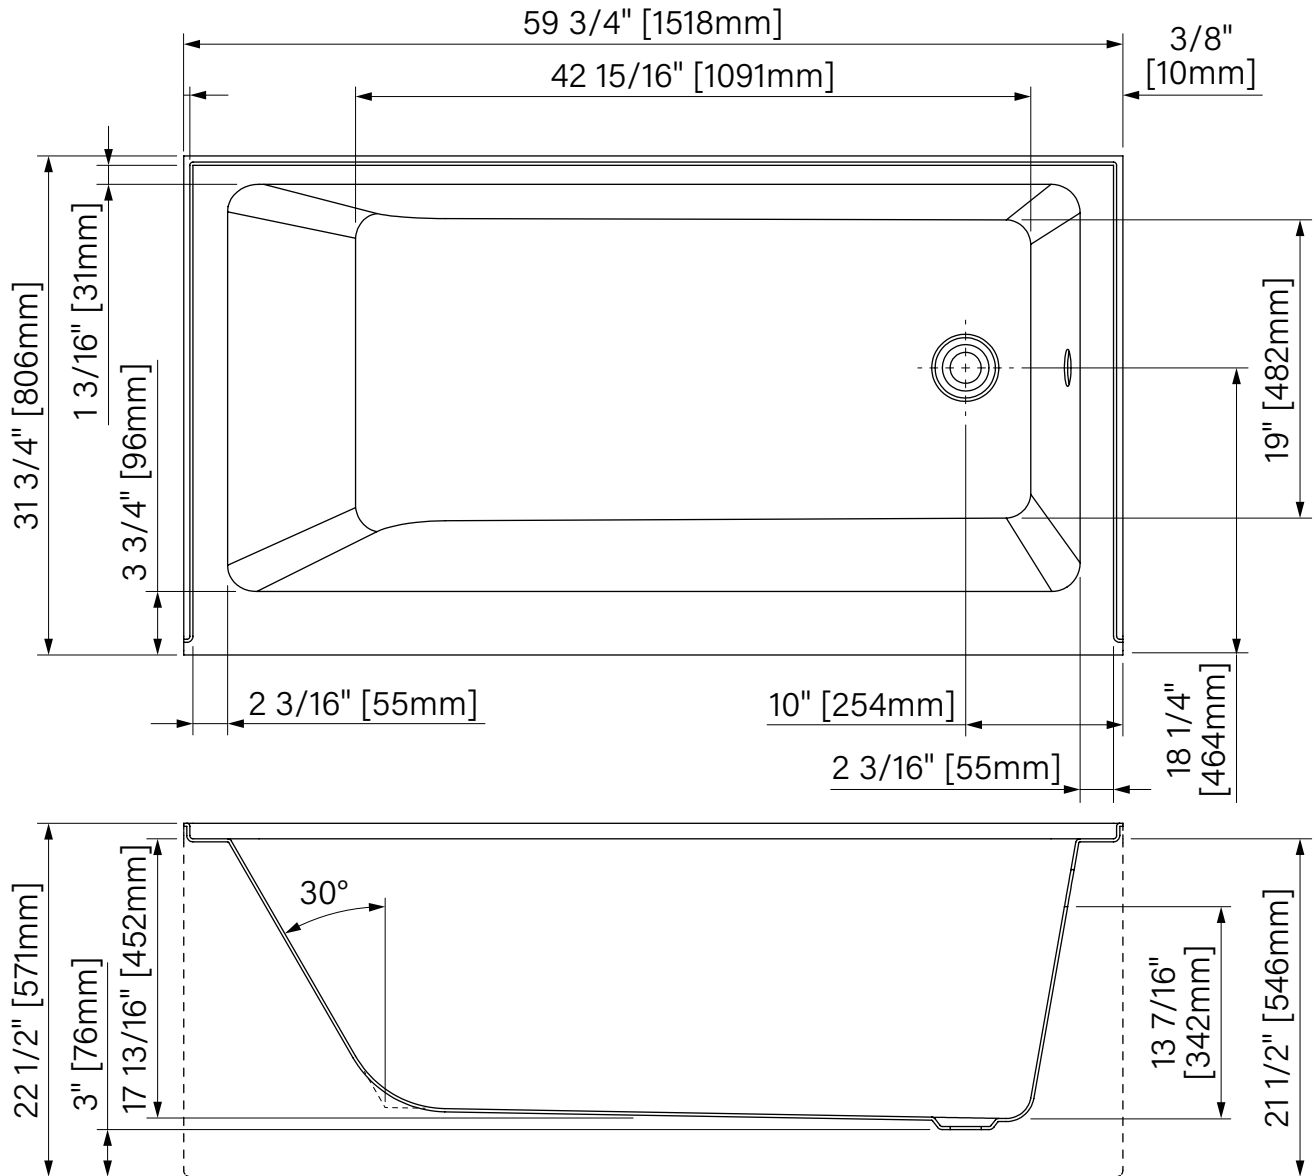

Dimensions d'emballage / Packaging dimensions

LV16032TAO_1 :
61" x 33" x 21", 110lbs
1549mm x 838mm x 533mm, 49.9kg

**Les dimensions des boîtes peuvent varier ou changées sans préavis.
**Boxes dimensions may vary or change without notice.

L = Gauche / Left
R = Droite / Right

Lyvia

Baignoire à jupe
 Acrylique blanc lusté
 59 3/4" x 31 3/4" x 22 1/2"
 1518mm x 806mm x 571mm
 Point d'immersion : 342mm
 Capacité d'eau : 54 gal É.U. / 207L

Skirted bathtub
 Glossy White Acrylic
 59 3/4" x 31 3/4" x 22 1/2"
 1518mm x 806mm x 571mm
 Immersion point : 13 7/16"
 Water capacity : 54 gal U.S. / 207L

**L'angle d'assise de la baignoire peut varier due à la forme/courbe de l'assise.
 **Bathtub seating angle may vary due to shape/curvature and other bathtub shape reasons

Lyvia

Baignoire à jupe
 Acrylique blanc lusté
 59 3/4" x 31 3/4" x 22 1/2"
 1518mm x 806mm x 571mm
 Point d'immersion : 342mm
 Capacité d'eau : 54 gal É.U. / 207L

Skirted bathtub
 Glossy White Acrylic
 59 3/4" x 31 3/4" x 22 1/2"
 1518mm x 806mm x 571mm
 Immersion point : 13 7/16"
 Water capacity : 54 gal U.S. / 207L

*Configuration drain gauche illustré
 *Left drain configuration shown