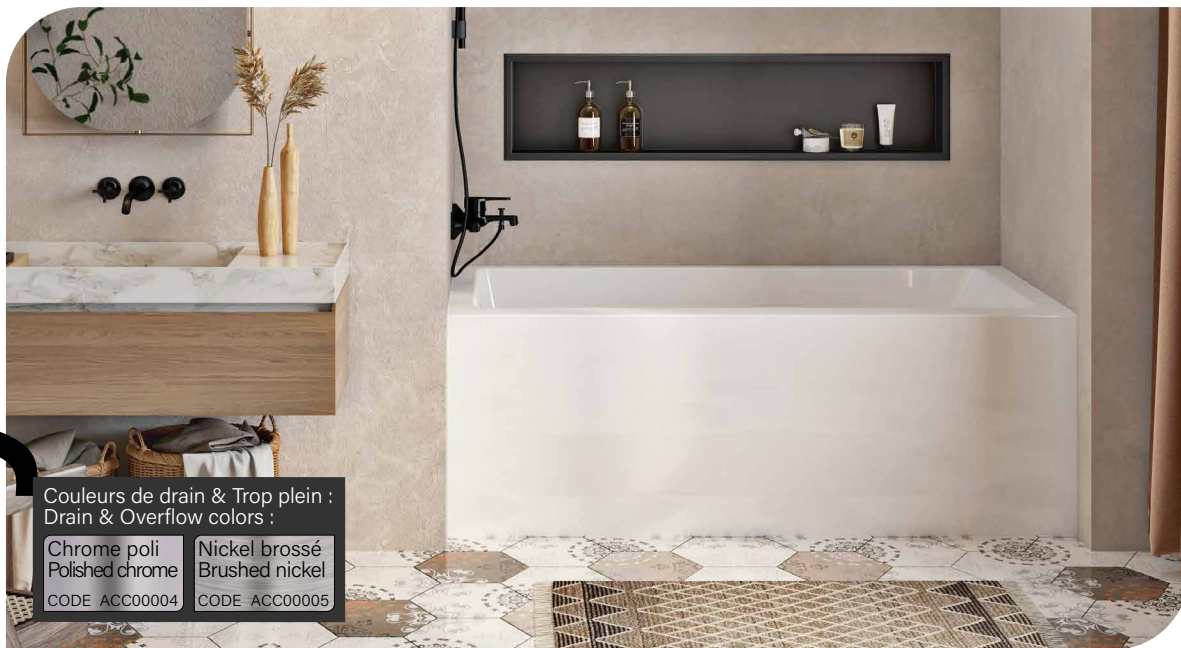

Lyvia

Baignoire à jupe
Acrylique blanc lustré
1518mm x 806mm x 571mm

Skirted bathtub
White glossy acrylic
59 3/4" x 31 3/4" x 22 1/2"

Lyvia

Couleurs de drain & Trop plein :
Drain & Overflow colors :

Chrome poli
Polished chrome
CODE ACC00004

Nickel brossé
Brushed nickel
CODE ACC00005

Installation en alcôve
Alcove installation

Robinetterie sur plage
Deck mount faucet

Espace simple
Single place

Pattes ajustables
Adjustable legs

Capacité 207L
Capacity 54 US gal.

Certifié cUPC®
cUPC® certified

Garantie de 20 ans
20 years warranty