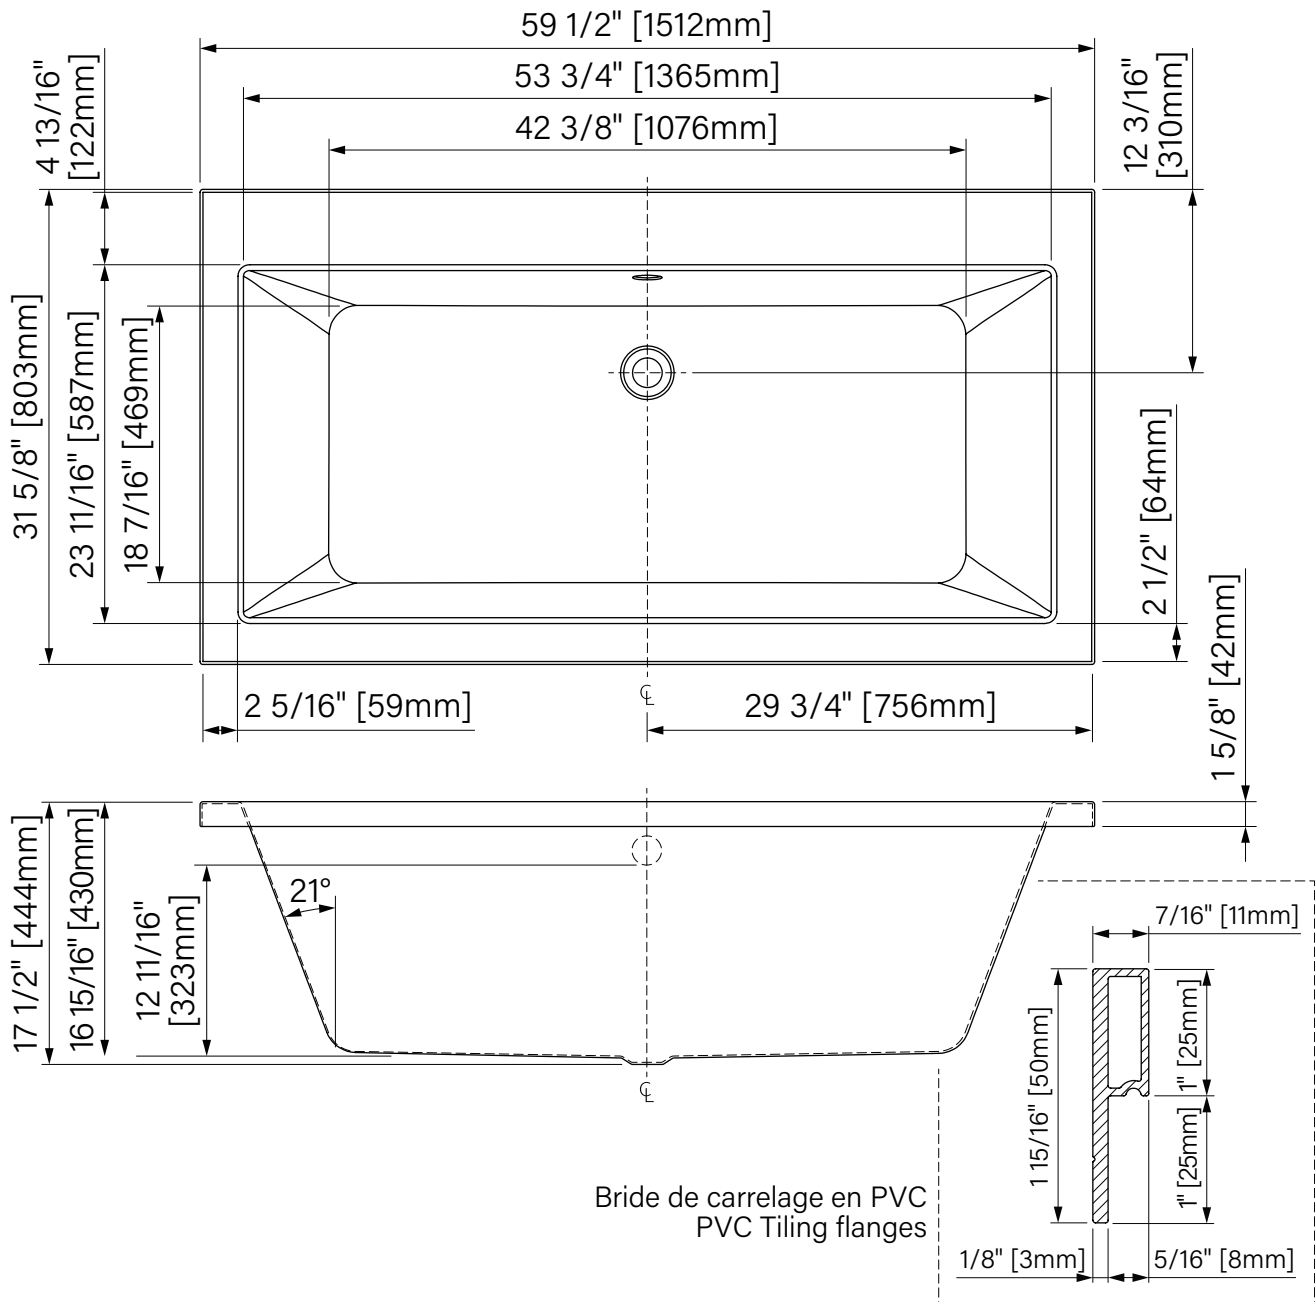

Balla II

Baignoire avec brides de carrelage
Acrylique blanc lustré
1512mm x 803mm x 444mm

Tiling flanged bathtub
White glossy acrylic
59 1/2" x 31 5/8" x 17 1/2"

Balla II

Couleurs de drain & Trop plein :
Drain & Overflow colors

Espace simple
Single place

Point d'immersion 323mm
Immersion point 12 11/16"

Capacité 187L
Capacity 49 US gal.

Certifié cUPC®
cUPC® certified

Garantie de 20 ans
20 years warranty

Accessoires :

- Coussin rectangulaire
- Coussin oval

(AB00017)
(AB00027)

Accessories :

- Rectangular pillow
- Oval pillow

(AB00017)
(AB00027)

Dimensions d'emballage / Packaging dimensions

ZOEMBL6032D1T :
62" x 32" x 4", 51lbs
1575mm x 813mm x 102mm, 231kg

**Les dimensions des boîtes peuvent varier ou changer sans préavis.
**Boxes dimensions may vary or change without notice.

Balla II

Baignoire podium (avec brides de carrelage)
 Acrylique blanc lustré
 59 1/2" x 31 5/8" x 17 1/2"
 1512mm x 803mm x 444mm
 Point d'immersion 12 11/16" / 323mm
 Capacité d'eau 49gal. / 187L

Podium bathtub (with tiling flanges)
 Glossy white acrylic
 59 1/2" x 31 5/8" x 17 1/2"
 1512mm x 803mm x 444mm
 Immersion point 12 11/16" / 323mm
 Water capacity 49gal. / 187L