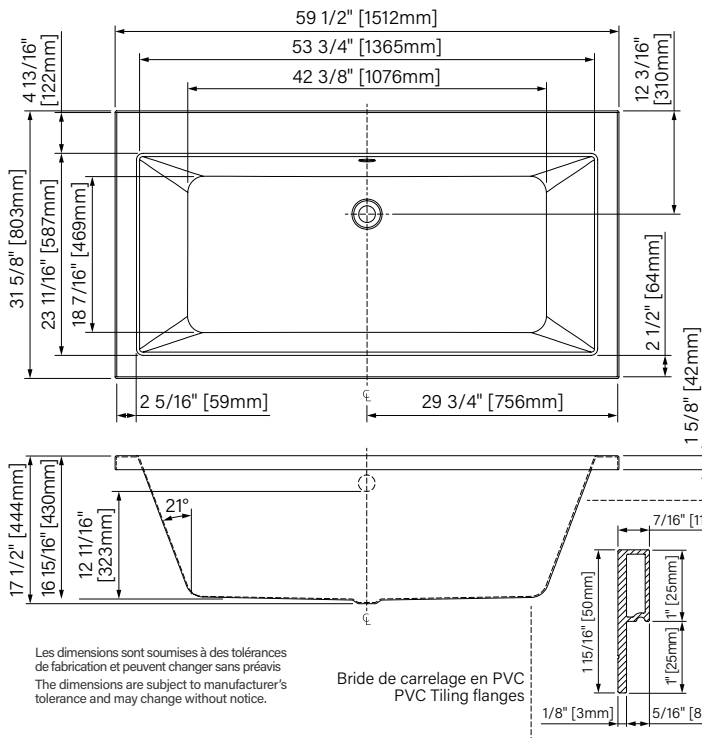

Accessoires :

- Coussin rectangulaire
- Coussin oval

(AB00017)
(AB00027)

Accessories :

- Rectangular pillow
- Oval pillow

(AB00017)
(AB00027)

Dimensions d'emballage / Packaging dimensions

ZOEMBL6032D1T :
62" x 32" x 4", 51lbs
1575mm x 813mm x 102mm, 231kg