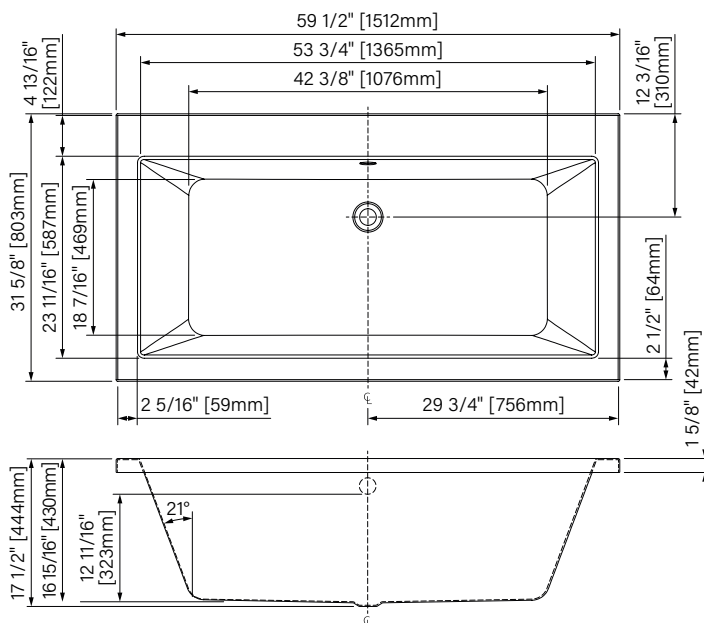

Accessoires :

- Coussin rectangulaire
- Coussin oval

(AB00017)
(AB00027)

Accessories :

- Rectangular pillow
- Oval pillow

(AB00017)
(AB00027)

Dimensions d'emballage / Packaging dimensions

ZOEMBL6032D1 :
62" x 32" x 4", 51lbs
1575mm x 813mm x 102mm, 231kg