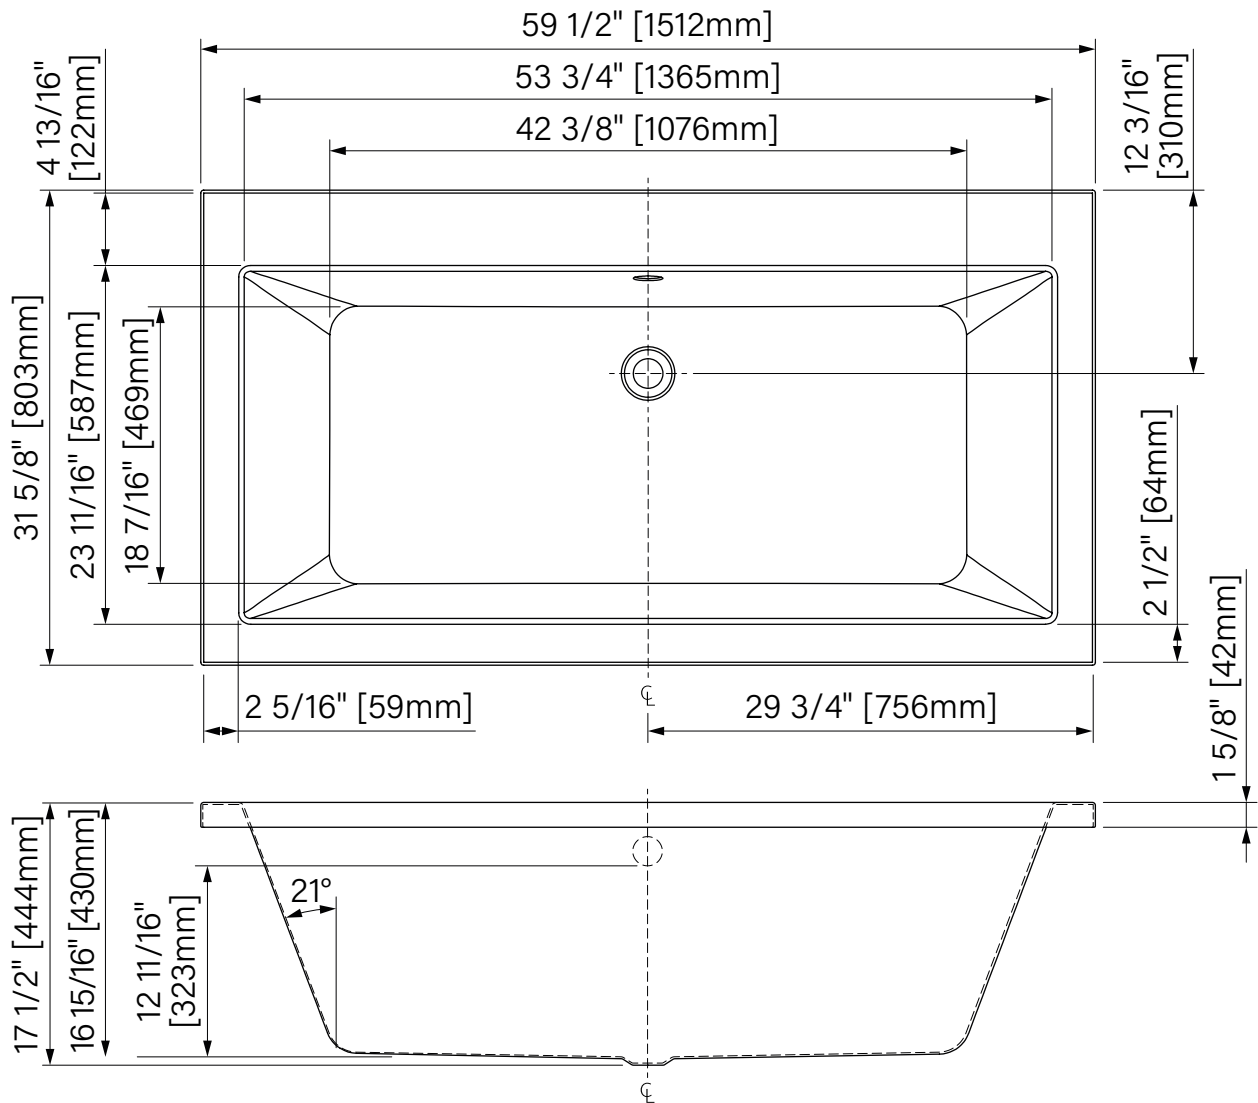

Balla I

Baignoire podium
Acrylique blanc lustré
1512mm x 803mm x 444mm

Drop-in bathtub
White glossy acrylic
59 1/2" x 31 5/8" x 17 1/2"

Balla I

Installation podium
Drop-in installation

OU
OR

Sous plan
Undermount

Robinetterie sur plage
Deck mount faucet

Espace simple
Single place

Point d'immersion 323mm
Immersion point 12 11/16"

Capacité 187L
Capacity 49 US gal.

Certifié cUPC®
cUPC® certified

Garantie de 20 ans
20 years warranty

(AB00017)
(AB00027)

Accessories :

- Rectangular pillow
- Oval pillow

(AB00017)
(AB00027)

Dimensions d'emballage / Packaging dimensions

ZOEMBL6032D1 :
62" x 32" x 4", 51lbs
1575mm x 813mm x 102mm, 231kg

**Les dimensions des boîtes peuvent varier ou changer sans préavis.
**Boxes dimensions may vary or change without notice.

Balla I

Baignoire podium
 Acrylique blanc lustré
 59 1/2" x 31 5/8" x 17 1/2"
 1512mm x 803mm x 444mm
 Point d'immersion 12 11/16" / 323mm
 Capacité d'eau 49gal. / 187L

Podium bathtub
 Glossy white acrylic
 59 1/2" x 31 5/8" x 17 1/2"
 1512mm x 803mm x 444mm
 Immersion point 12 11/16" / 323mm
 Water capacity 49gal. / 187L