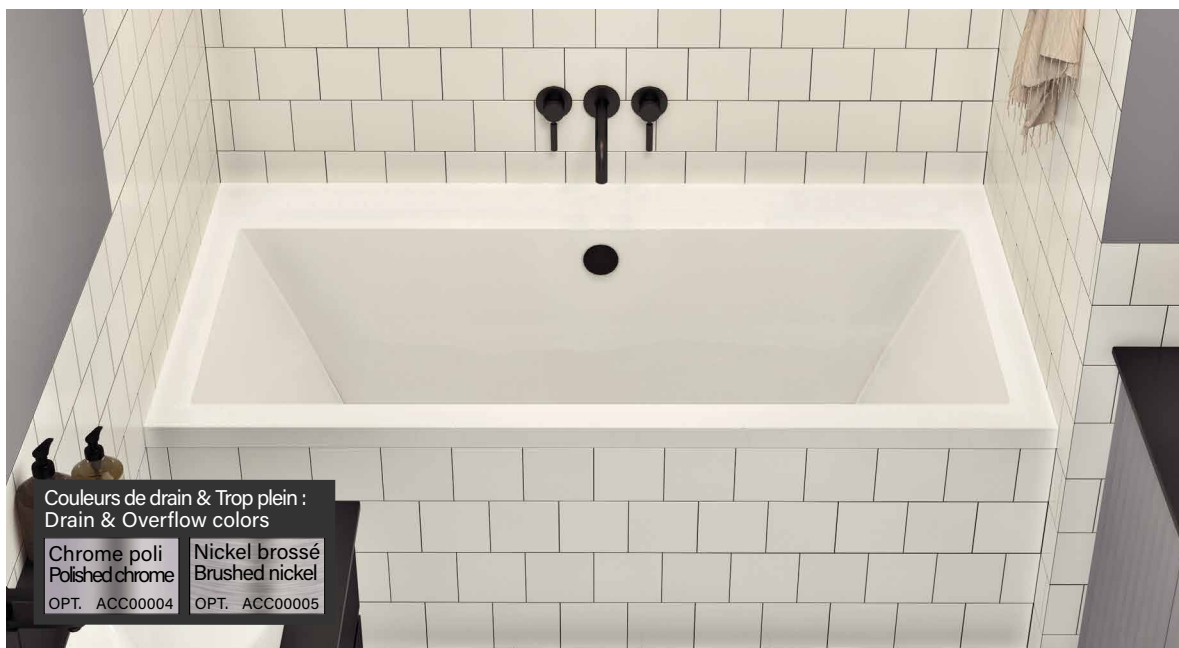

Balla I

Baignoire podium
Acrylique blanc lustré
1512mm x 803mm x 444mm

Drop-in bathtub
White glossy acrylic
59 1/2" x 31 5/8" x 17 1/2"

Balla I

Installation podium
Drop-in installation

OU
OR

Sous plan
Undermount

Robinetterie sur plage
Deck mount faucet

Espace simple
Single place

Point d'immersion 323mm
Immersion point 12 11/16"

Capacité 187L
Capacity 49 US gal.

Certifié cUPC®
cUPC® certified

Garantie de 20 ans
20 years warranty