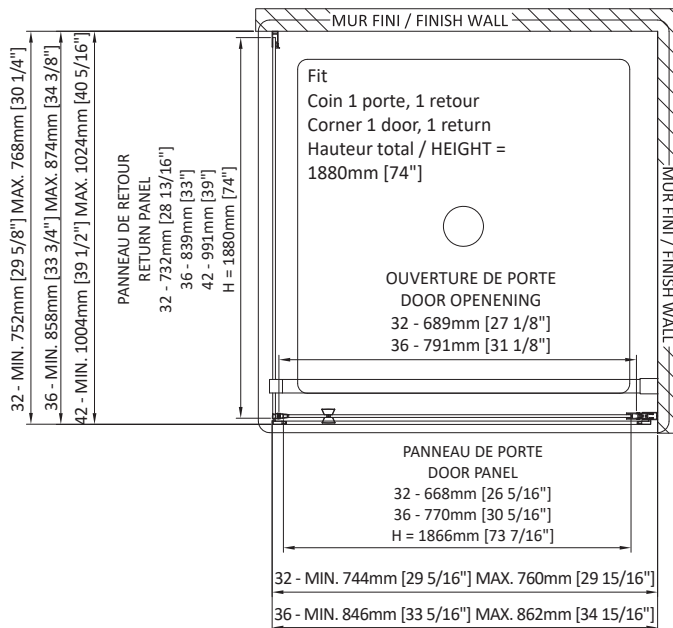

Pivot shower door
Clear glass
Corner 1 door, 1 return

Porte de douche pivotante
Verre clair
Coin 1 porte, 1 retour

Fit

Polished chrome hardware
Quincaillerie chrome poli

PC

Glass thickness
Épaisseur de verre

6mm
1/4"

Reversible door
Porte réversible

Top cover cap
Cappuchon de finition

Magnet closing
Fermeture aimantée

Lift barrel self-centering pivot
Pivot avec auto-centrage par gravité

180° pivot
Pivot de 180°

Number of boxes
Nombre de boîtes

Features :

- Height of 74" (1880mm)
- Many adjustments to ease installation
- Aluminum threshold and sealing gaskets
- Safe tempered glass with polished edges
- Support bar with return panel

Caractéristiques :

- Hauteur de 74" (1880mm)
- Plusieurs ajustements pour facilité l'installation
- Seuil en aluminium et joint d'étanchéité
- Verre trempé sécuritaire aux arêtes polies
- Barre de support pour panneau de retour