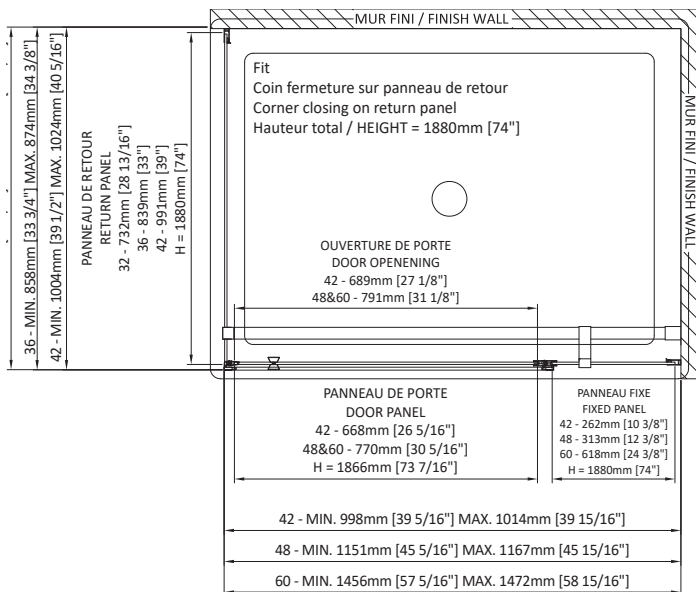

Pivot shower door
Clear glass
Corner 1 door, 1 fixed, 1 return

Porte de douche pivotante
Verre clair
Coin 1 porte, 1 fixe, 1 retour

Fit

Polished chrome hardware
Quincaillerie chrome poli

Squeeze gasket installation
Installation par joint de serrage

Glass thickness
Épaisseur de verre

Reversible door
Porte réversible

Top cover cap
Cappuchon de finition

Magnet closing
Fermeture aimantée

Lift barrel self-centering pivot
Pivot avec auto-centrage par gravité

180° pivot
Pivot de 180°

Number of boxes
Nombre de boîtes

The dimensions are subject to manufacturer's tolerance and may change without notice.
Les dimensions sont soumises à des tolérances de fabrication et peuvent changer sans préavis

Packaging dimensions / Dimensions d'emballage

Door 42": DFT4200ASTA_1 Door 48": DFT4800ASTA_1

Box/Boîte #1: 77" x 30" x 3", 90lbs 77" x 33" x 3", 99lbs
1956mm x 762mm x 76mm, 408kg 1956mm x 838mm x 76mm, 44.9kg

Door 60": DFT6000ASTA_1 Return 32": DFT3200PSTX_1

Box/Boîte #1: 77" x 33" x 3", 117lbs 1956mm x 838mm x 76mm, 53.1kg

Box/Boîte #2: 77" x 31" x 3", 62lbs 1956mm x 787mm x 76mm, 28.1kg

Features :

- Height of 74" (1880mm)
- Many adjustments to ease installation
- Aluminum threshold and sealing gaskets
- Safe tempered glass with polished edges
- Support bar with return panel

Caractéristiques :

- Hauteur de 74" (1880mm)
- Plusieurs ajustements pour facilité l'installation
- Seuil en aluminium et joint d'étanchéité
- Verre trempé sécuritaire aux arêtes polies
- Barre de support pour panneau de retour

Color choices :
Choix de couleurs :

Polished chrome
Chrome poli

2

Matte black
Noir mat

7

Doors / Portes :

- 42"
- 48"
- 60"

DFT4200ASTA_1
DFT4800ASTA_1
DFT6000ASTA_1

Return panel / Panneau de retour :

- 32"
- 36"
- 42"

DFT3200PSTX_1
DFT3600PSTX_1
DFT4200PSTX_1

Shower bases / Bases de douche :

- 42x36 (left or right)
- 42x42
- 48x32 (left or right)
- 48x36 (left or right)
- 48x42 (left or right)
- 60x32 (left or right)
- 60x36 (left or right)
- 60x42 (left or right)

B4236LRE_C1
B4242LCOCC1
B4832LRE_C1
B4836LRE_C1
B4842LRE_C1
B6032LRE_C1
B6036LRE_C1
B6042LRE_C1

ACRYLINE

www.acryline.ca

Return 36": DFT3600PSTX_1 Return 42": DFT4200PSTX_1
Box/Boîte #2: 77" x 36" x 3", 68lbs 77" x 42" x 3", 77lbs
1956mm x 914mm x 76mm, 30.8kg 1956mm x 1067mm x 76mm, 34.9kg