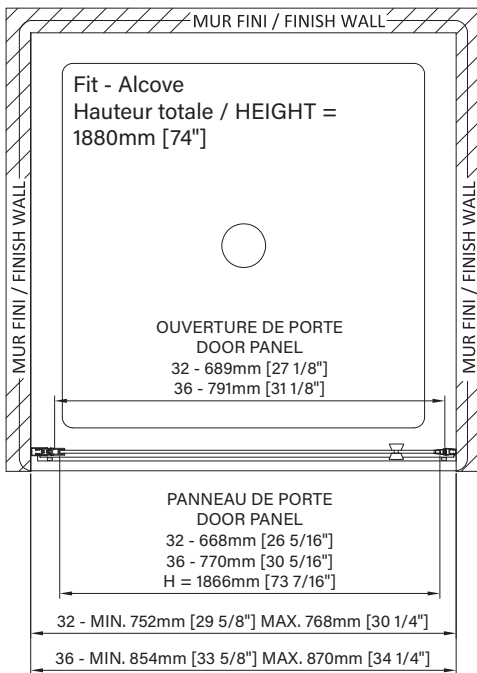

Pivot shower door
Clear glass
Alcove 1 door

Porte de douche pivotante
Verre clair
Alcôve 1 porte

Polished chrome hardware
Quincaillerie chrome poli

PC

Glass thickness
Épaisseur de verre

6mm
1/4"

Reversible door
Porte réversible

Top cover cap
Cappuchon de finition

Magnet closing
Fermeture aimantée

Lift barrel self-centering pivot
Pivot avec auto-centrage par gravité

180° pivot
Pivot de 180°

Number of boxes
Nombre de boîtes

Fit

The dimensions are subject to manufacturer's tolerance and may change without notice.
Les dimensions sont soumises à des tolérances de fabrication et peuvent changer sans préavis

Features :

- Height of 74" (1880mm)
- Many adjustments to ease installation
- Aluminum threshold and sealing gaskets
- Safe tempered glass with polished edges

Caractéristiques :

- Hauteur de 74" (1880mm)
- Plusieurs ajustements pour faciliter l'installation
- Seuil en aluminium et joint d'étanchéité
- Verre trempé sécuritaire aux arêtes polies

Box/Boîte #1 :

77" x 35" x 3", 82lbs

1956mm x 889mm x 76mm, 37.2kg

**Dimensions shown are for the boxes as whole. Some boxes may be smaller than the dimension shown.

**Les dimensions sont sur l'ensemble des boîtes. Les boîtes peuvent être plus petites que les dimensions montrées.