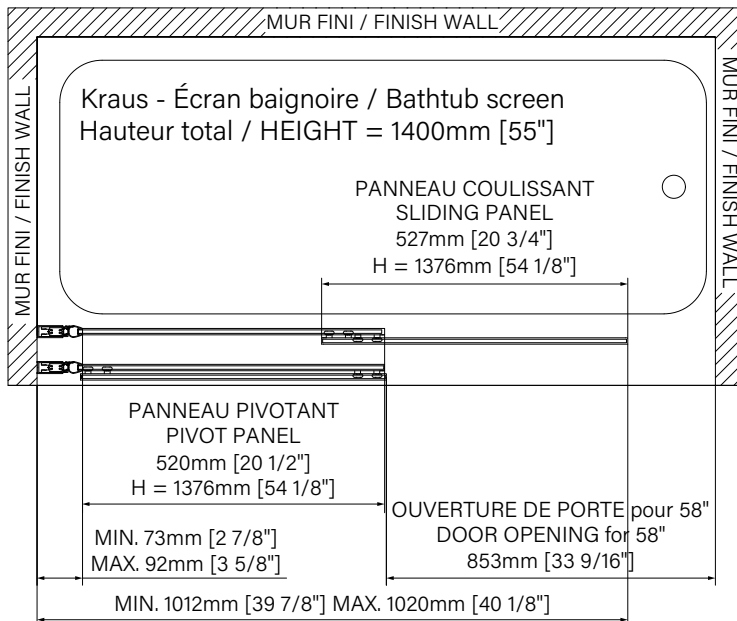

Swivel sliding bathtub screen
Clear glass
Alcove 2 door panels

Écran de baignoire à pivot coulissant
Verre clair
Alcôve 2 panneaux de portes

Kraus

Glass thickness
Épaisseur de verre

6mm
1/4"

Lift barrel self-centering pivot
Pivot avec auto-centrage par gravité

Reversible door
Porte réversible

180° pivot
Pivot de 180°

Top cover cap
Cappuchon de finition

Number of boxes
Nombre de boîtes

Zitta Clean treatment
Traitement Zitta Clean

The dimensions are subject to manufacturer's tolerance and may change without notice.
Les dimensions sont soumises à des tolérances de fabrication et peuvent changer sans préavis

Features :

- Height of 55" (1400mm)
- Pivot and sliding action
- Opens in and out
- Many adjustments to ease installation
- Sealing gaskets
- Safe tempered glass with polished edges

Caractéristiques :

- Hauteur de 55" (1400mm)
- Pivotant et coulissant
- Ouverture intérieure et extérieure
- Plusieurs ajustements pour facilité l'installation
- Joints d'étanchéité
- Verre trempé sécuritaire aux arêtes polies

Packaging dimensions / Dimensions d'emballage

40" : DKR4000ESTA21

Box/Boîte #1 :
57 1/2" x 29 1/2" x 3 1/4", 75lbs
1461mm x 749mm x 83mm, 34kg