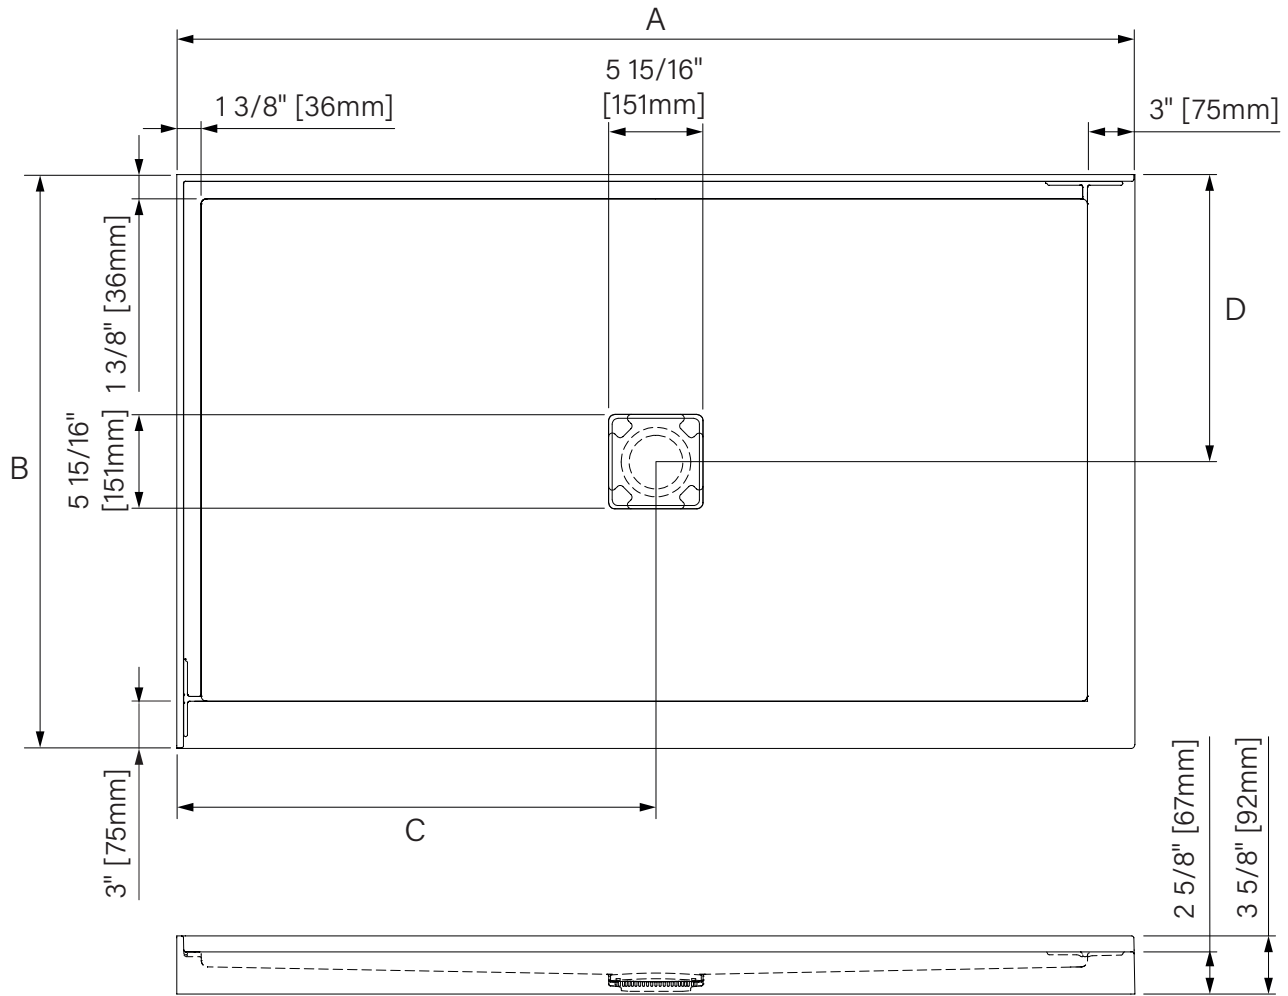

Shower base / Base de douche

Rectangular corner
 With anti-leak & magnetic drain cover
 Glossy white acrylic
 Available configurations :
 3232 / 3636 / 4236 / 4242 /
 4832 / 4836 / 4842 / 5436 /
 6032 / 6036 / 6042 / 7236

Rectangulaire en coin
 Avec anti fuite & cache drain magnétique
 Acrylique blanc lustré
 Configurations disponibles :
 3232 / 3636 / 4236 / 4242 /
 4832 / 4836 / 4842 / 5436 /
 6032 / 6036 / 6042 / 7236

Variable dimensions /
 Dimensions variables

	3232	3636	4236	4242	4832	4836	4842	5436	6032	6036	6042	7236
A	3 17/8" 810mm	35 7/8" 911mm	41 7/8" 1064mm	41 7/8" 1064mm	47 7/8" 1216mm	47 7/8" 1216mm	47 7/8" 1216mm	53 7/8" 1368mm	59 7/8" 1521mm	59 7/8" 1521mm	59 7/8" 1521mm	71 7/8" 1826mm
B	31 7/8" 810mm	35 7/8" 911mm	35 7/8" 911mm	41 7/8" 1064mm	31 7/8" 810mm	35 7/8" 911mm	41 7/8" 1064mm	35 7/8" 911mm	31 7/8" 810mm	35 7/8" 911mm	41 7/8" 1064mm	35 7/8" 911mm
C	15 15/16" 405mm	17 15/16" 456mm	20 15/16" 532mm	20 15/16" 532mm	23 15/16" 608mm	23 15/16" 608mm	23 15/16" 608mm	26 15/16" 684mm	29 15/16" 761mm	29 15/16" 761mm	29 15/16" 761mm	35 15/16" 913mm
D	15 15/16" 405mm	17 15/16" 456mm	17 15/16" 456mm	20 15/16" 532mm	15 15/16" 405mm	17 15/16" 456mm	20 15/16" 532mm	17 15/16" 456mm	15 15/16" 405mm	17 15/16" 456mm	20 15/16" 532mm	17 15/16" 456mm

The dimensions are subject to manufacturer's tolerance and may change without notice.

Les dimensions sont soumises à des tolérances de fabrication et peuvent changer sans préavis.

www.zitta.ca