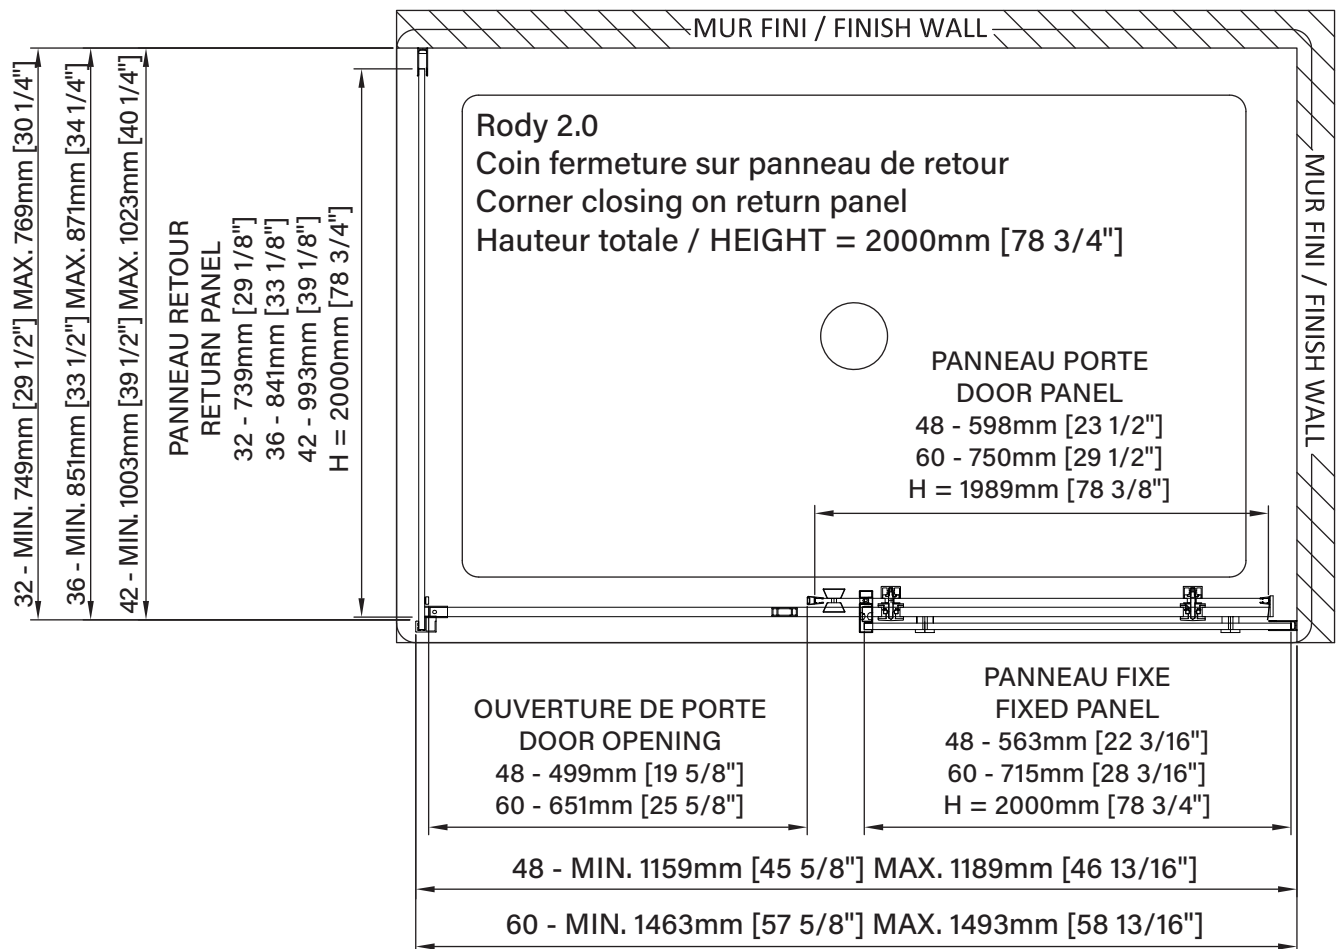

# Rody 2.0

Porte de douche à roulement  
 Coin 1 porte, 1 fixe, 1 retour  
 Configurations disponible :  
 48" / 60"  
 (avec retour de 32", 36" & 42")

Rolling shower door  
 Corner 1 door, 1 fixed, 1 return  
 Available configurations :  
 48" / 60"  
 (with 32", 36" & 42" return)

Les dimensions sont soumises à des tolérances de fabrication et peuvent changer sans préavis.  
 The dimensions are subject to manufacturer's tolerance and may change without notice.