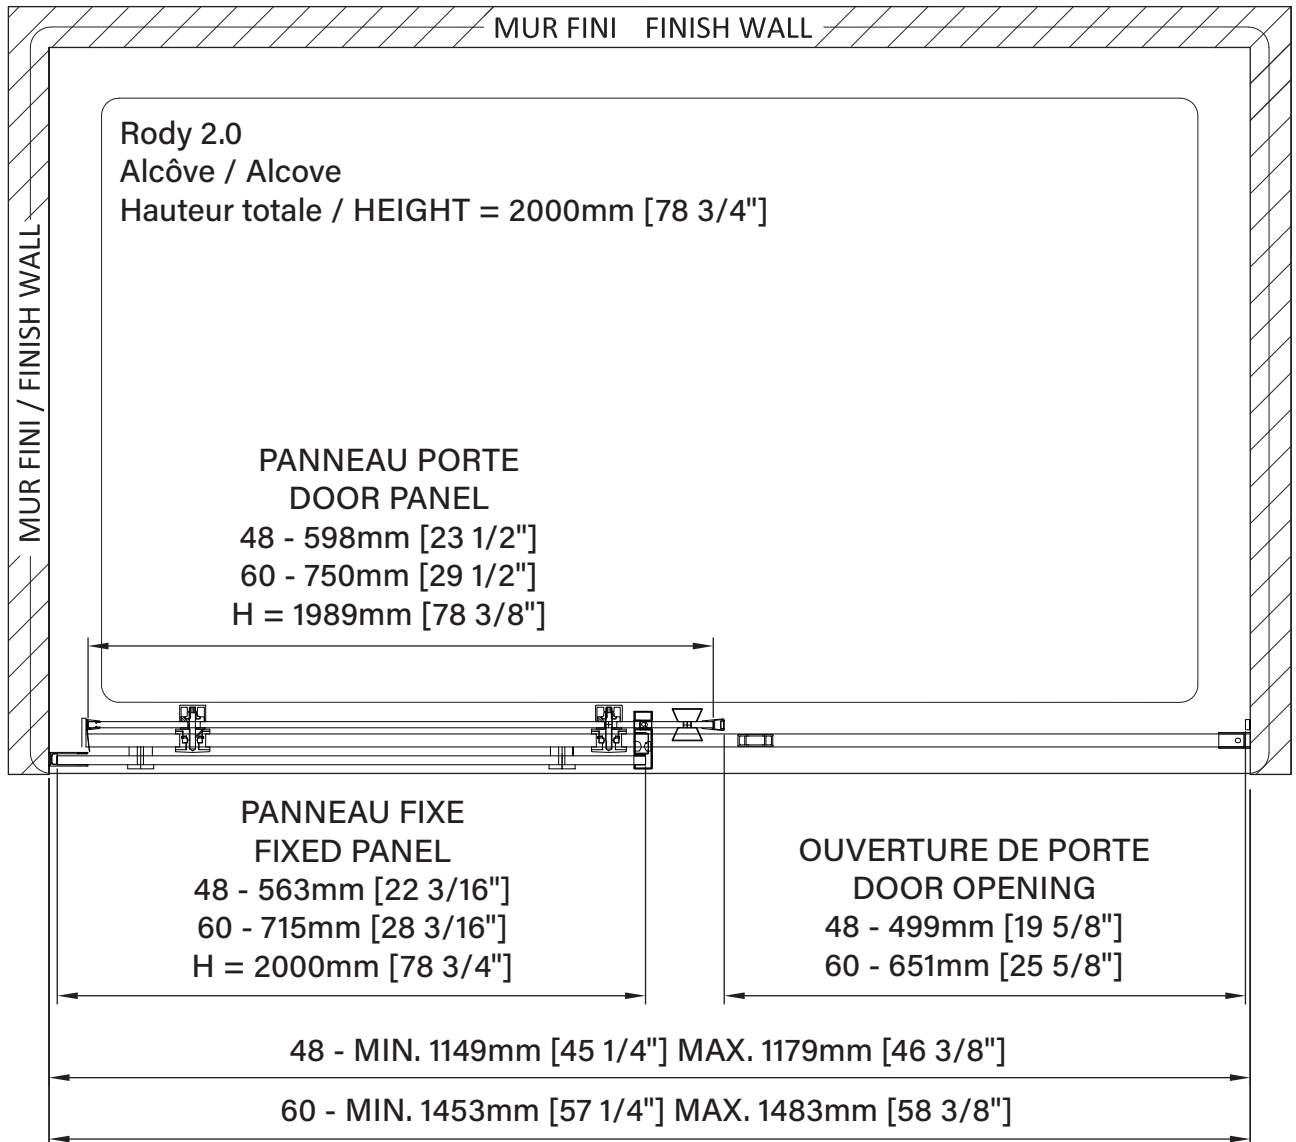

Rody 2.0

Porte de douche à roulement
Alcôve 1 porte, 1 fixe
Configurations disponible :
48" / 60"

Rolling shower door
Alcove 1 door, 1 fixed
Available configurations :
48" / 60"

Les dimensions sont soumises à des tolérances de fabrication et peuvent changer sans préavis.
The dimensions are subject to manufacturer's tolerance and may change without notice.