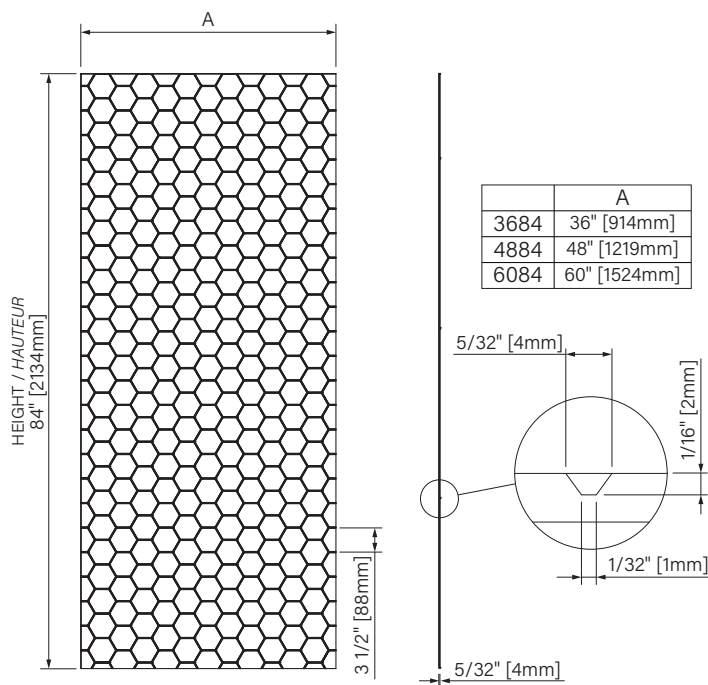

High density resin walls
Matte white
Honeycomb pattern

Murs en résine haute densité
Blanc mat
Motif d'alvéoles

OVO

Dimensions :

- 36"
- 48"
- 60"

MU3684RZZA1
MU4284RZZA1
MU6084RZZA1

Aluminum kit / Kit d'aluminium :

- For alcove installation / Pour installation en alcôve
- For corner installation / Pour installation en coin

MU0084HAAK5
MU0084HACK5

Packaging dimensions / Dimensions d'emballage

36" : MU3684RZZA1 Box/Boite #1 : 85" x 37" x 1", 36lbs 2159mm x 939mm x 25mm, 16.3kg	42" : MU3684RZZA1 Box/Boite #1 : 85" x 43" x 1", 49lbs 2159mm x 1092mm x 25mm, 22.2kg	60" : MU3684RZZA1 Box/Boite #1 : 85" x 61" x 1", 60lbs 2159mm x 1549mm x 25mm, 27.2kg
---	--	--

MU0084HAAK5 Box/Boite #1 : 85" x 3" x 3", 4lbs 2159mm x 76mm x 76mm, 1.8kg	MU0084HACK5 Box/Boite #1 : 85" x 3" x 3", 3lbs 2159mm x 76mm x 76mm, 1.4kg
---	---

**Boxes dimensions may vary or change without notice.
**Les dimensions des boîtes peuvent varier ou changer sans préavis.

The dimensions are subject to manufacturer's tolerance and may change without notice.
Les dimensions sont soumises à des tolérances de fabrication et peuvent changer sans préavis