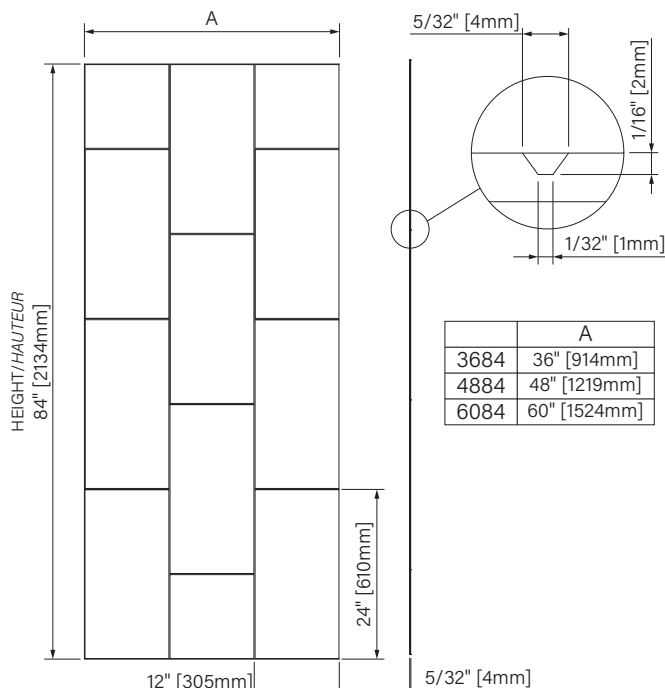

## Dimensions :

- 36"
- 48"
- 60"

MU3684RZZT5  
MU4284RZZT5  
MU6084RZZT5

## Packaging dimensions / Dimensions d'emballage

36" : MU3684RZZT5	42" : MU3684RZZT5	60" : MU3684RZZT5
Box/Boite #1 : 85" x 37" x 1", 36lbs 2159mm x 939mm x 25mm, 16.3kg	Box/Boite #1 : 85" x 43" x 1", 49lbs 2159mm x 1092mm x 25mm, 22.2kg	Box/Boite #1 : 85" x 61" x 1", 60lbs 2159mm x 1549mm x 25mm, 27.2kg

## MU0084HAAK5

Box/Boite #1 :  
85" x 3" x 3", 4lbs  
2159mm x 76mm x 76mm, 1.8kg

## MU0084HACK5

Box/Boite #1 :  
85" x 3" x 3", 3lbs  
2159mm x 76mm x 76mm, 1.4kg

\*\*Boxes dimensions may vary or change without notice.  
\*\*Les dimensions des boîtes peuvent varier ou changer sans préavis.