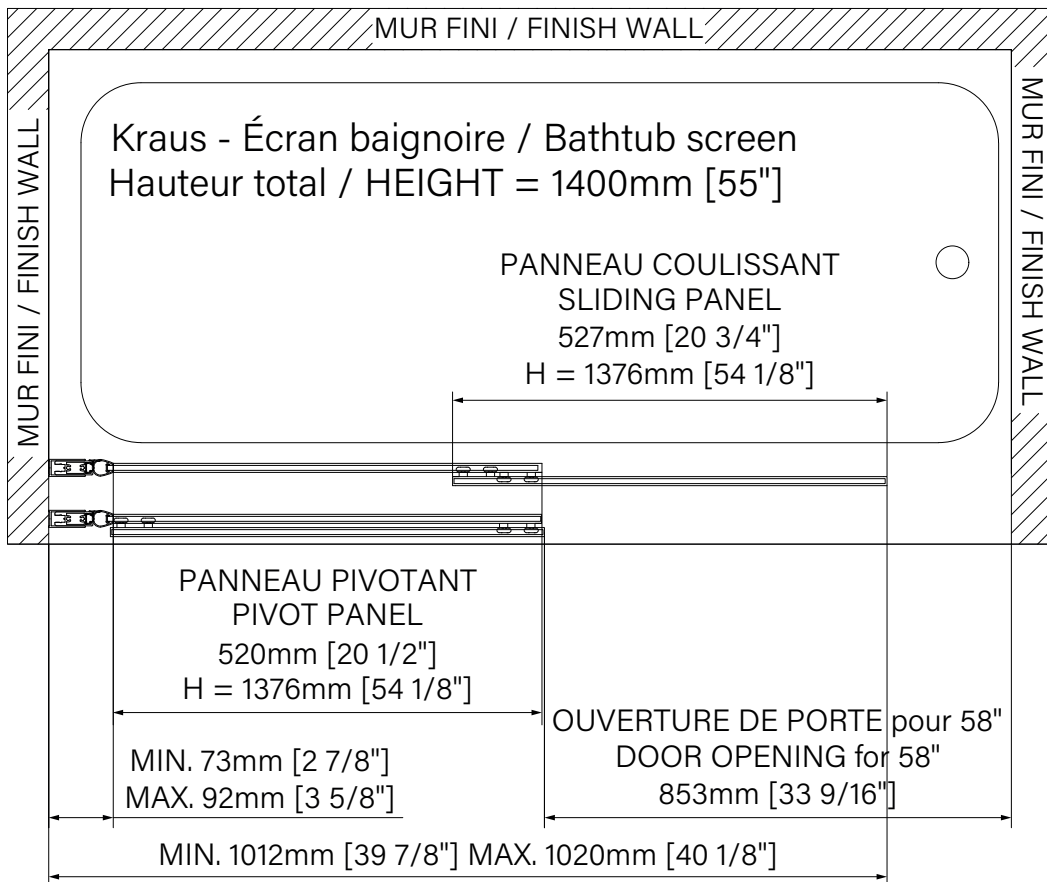

Kraus

Pivot retractable bath screen
Alcove 2 panels

Écran de bain pivotant rétractable
Alcôve 2 panneaux

The dimensions are subject to manufacturer's tolerance and may change without notice.
Les dimensions sont soumises à des tolérances de fabrication et peuvent changer sans préavis.