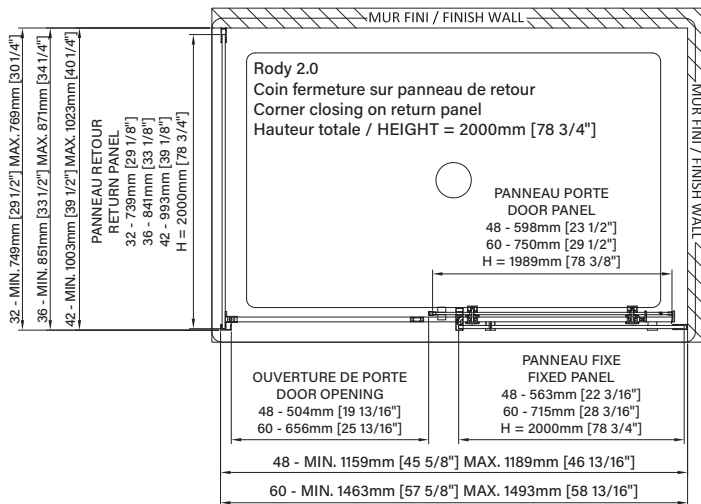

Rody 2.0

Rody 2.0

Sliding shower door
Clear glass
Corner 1 door, 1 fixed, 1 return

Porte de douche coulissante
Verre clair
Coin 1 porte, 1 fixe, 1 retour

- Polished chrome hardware
  Quincaillerie chrome poli **PC**
- Soft ball bearing lifetime warranty
  Roulement à billes doux garantie à vie
- Glass thickness
  Épaisseur de verre **6-8mm**
  1/4"-5/16"
- Reversible door
  Porte réversible
- Magnet closing
  Fermeture aimantée
- Top cover cap
  Cappuchon de finition
- Squeeze gasket installation
  Installation par joint de serrage
- Zitta Clip bottom door guide
  Guide de bas de porte Zitta Clip
- Number of boxes
  Nombre de boîtes **2**

The dimensions are subject to manufacturer's tolerance and may change without notice.
Les dimensions sont soumises à des tolérances de fabrication et peuvent changer sans préavis

Packaging dimensions / Dimensions d'emballage

Door panels Panneaux de porte	Return panels Panneaux de retour
48" : DR24800ASTC_1 Box/Boîte #1 : 80" x 26" x 4", 110lbs 2032mm x 660mm x 102mm, 49.9kg	32" : DR23200PSTX_1 Box/Boîte #2 : 80" x 32" x 2", 85lbs 2032mm x 1067mm x 51mm, 38.6kg
60" : DR26000ASTC_1 Box/Boîte #2 : 80" x 32" x 4", 135lbs 2032mm x 813mm x 102mm, 61.2kg	36" : DR23600PSTX_1 Box/Boîte #1 : 80" x 36" x 2", 94lbs 2032mm x 914mm x 51mm, 42.6kg
	42" : DR24200PSTX_1 Box/Boîte #2 : 80" x 42" x 2", 105lbs 2032mm x 1067mm x 51mm, 47.6kg

Features :

- Height of 78 3/4" (2000mm)
- Fast installation with wall anchors
- Zitta Clip bottom door guide to ease cleaning
- Many adjustments to ease installation
- Aluminum threshold and sealing gaskets
- Safe tempered glass with polished edges
- Door anti-jump and stopper

Caractéristiques :

- Hauteur de 78 3/4" (2000mm)
- Ancrages muraux à installation rapide
- Guide de bas de porte Zitta Clip sur roulette pour facilité le nettoyage
- Plusieurs ajustements pour facilité l'installation
- Seuil en aluminium et joint d'étanchéité
- Verre trempé sécuritaire aux arêtes polies
- Anti-saut et butée d'arrêt de porte

Color choices :
Choix de couleurs :

Polished chrome
Chrome poli
ONLY **2**

Matte black
Noir mat
OPTION **2**

Doors / Portes :

- 48"
- 60"

DR24800ASTC_1
DR26000ASTC_1

Return panel / Panneau de retour :

- 32"
- 36"
- 42"

DR23200PSTX_1
DR23600PSTX_1
DR24200PSTX_1

Shower bases / Bases de douche :

- 48x32 (left or right / gauche ou droite)
- 48x36 (left or right / gauche ou droite)
- 48x42 (left or right / gauche ou droite)
- 60x32 (left or right / gauche ou droite)
- 60x36 (left or right / gauche ou droite)
- 60x42 (left or right / gauche ou droite)

B4832LRE_C1
B4836LRE_C1
B4842LRE_C1
B6032LRE_C1
B6036LRE_C1
B6042LRE_C1

ACRYLINE

www.acryline.ca