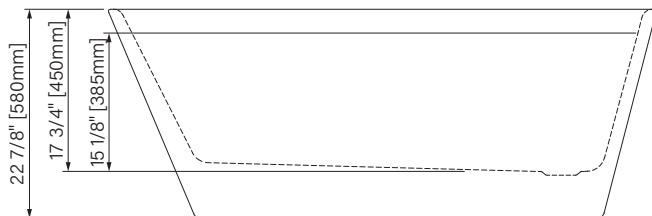

The dimensions are subject to manufacturer's tolerance and may change without notice.
Les dimensions sont soumises à des tolérances de fabrication et peuvent changer sans préavis.

Accessories :

- Rectangular pillow (AB00017)
- Oval pillow (AB00027)
- Freestanding bathtub installation kit (AB00035)

Accessoires :

- Coussin rectangulaire (AB00017)
- Coussin oval (AB00027)
- Kit d'installation de baignoire autoportante (AB00035)

Packaging dimensions / Dimensions d'emballage

TZL6032FAP_1
Box/Boite #1 :
61" x 33" x 25", 110lbs
1549mm x 838mm x 635mm, 49.9kg

**Boxes dimensions may vary or change without notice.
**Les dimensions des boîtes peuvent varier ou changées sans préavis.