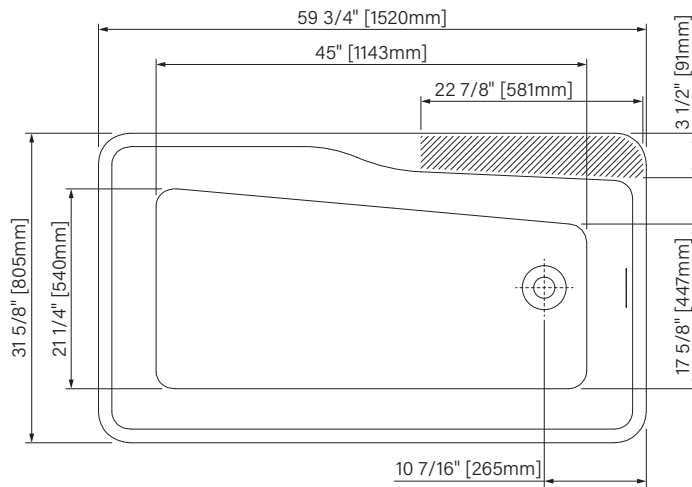

The dimensions are subject to manufacturer's tolerance and may change without notice.
Les dimensions sont soumises à des tolérances de fabrication et peuvent changer sans préavis.

Accessories :

- Rectangular pillow (AB00017)
- Oval pillow (AB00027)
- Freestanding bathtub installation kit (AB00035)

Accessoires :

- Coussin rectangulaire (AB00017)
- Coussin oval (AB00027)
- Kit d'installation de baignoire autoportante (AB00035)

Packaging dimensions / Dimensions d'emballage

TZL6032FAP_1
Box/Boite #1 :
61" x 33" x 25", 110lbs
1549mm x 838mm x 635mm, 49.9kg

**Boxes dimensions may vary or change without notice.
**Les dimensions des boîtes peuvent varier ou changées sans préavis.