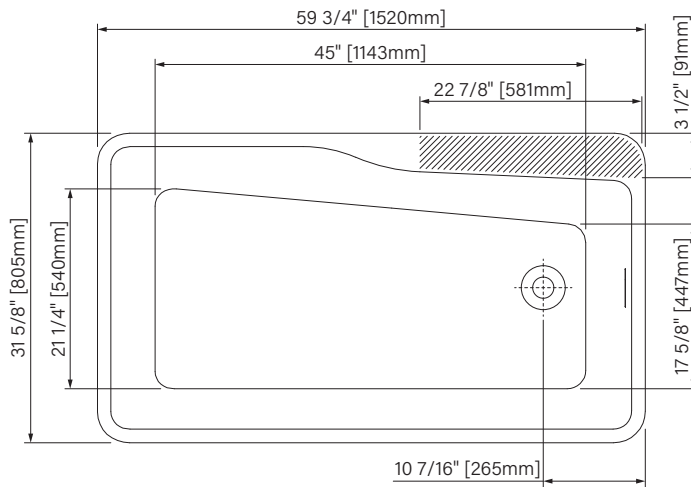

Accessories :

- Rectangular pillow (AB00017)
- Oval pillow (AB00027)
- Freestanding bathtub installation kit (AB00035)

Accessoires :

- Coussin rectangulaire (AB00017)
- Coussin oval (AB00027)
- Kit d'installation de baignoire autoportante (AB00035)

Packaging dimensions / Dimensions d'emballage

TZL6032FA_01
Box/Boîte #1 :
61" x 33" x 25", 110lbs
1549mm x 838mm x 635mm, 49.9kg