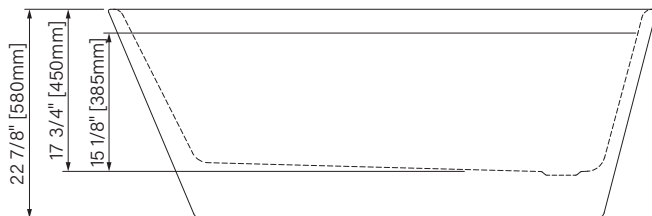

The dimensions are subject to manufacturer's tolerance and may change without notice.
Les dimensions sont soumises à des tolérances de fabrication et peuvent changer sans préavis.