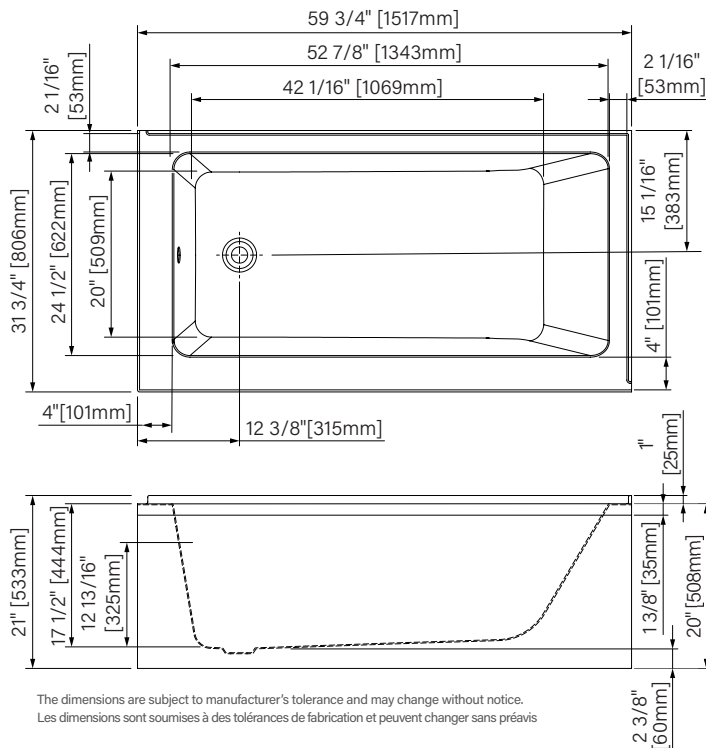

Accessories :

- Rectangular pillow (AB00017)
- Oval pillow (AB00027)

Accessoires :

- Coussin rectangulaire (AB00017)
- Coussin oval (AB00027)

Packaging dimensions / Dimensions d'emballage

TZ26032TAO_1:
61" x 33" x 21", 110lbs
1549mm x 838mm x 533mm, 49.9kg

L = Left / Gauche
R = Right / Droite