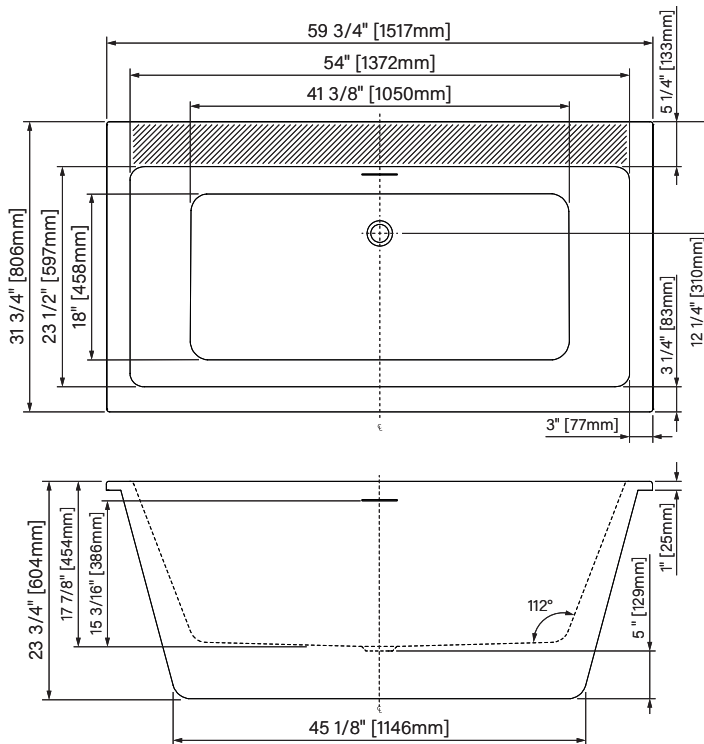

Accessories :

- Rectangular pillow (AB00017)
- Oval pillow (AB00027)
- Freestanding bathtub installation kit (AB00035)

Accessoires :

- Coussin rectangulaire (AB00017)
- Coussin oval (AB00027)
- Kit d'installation de baignoire autoportante (AB00035)

Packaging dimensions / Dimensions d'emballage

TV26032FA001
Box/Boite #1:
61" x 33" x 25", 166lbs
1549mm x 838mm x 635mm, 75.3kg