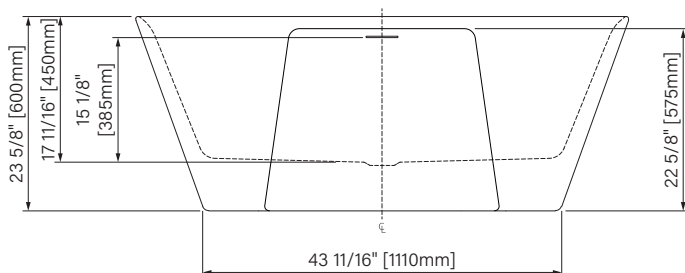

The dimensions are subject to manufacturer's tolerance and may change without notice.
Les dimensions sont soumises à des tolérances de fabrication et peuvent changer sans préavis.

Accessories :

- Rectangular pillow (AB00017)
- Oval pillow (AB00027)
- Freestanding bathtub installation kit (AB00035)

Accessoires :

- Coussin rectangulaire (AB00017)
- Coussin oval (AB00027)
- Kit d'installation de baignoire autoportante (AB00035)

Packaging dimensions / Dimensions d'emballage

TTC6032FAP01
Box/Boite #1 :
61" x 32" x 26", 110lbs
1549mm x 813mm x 660mm, 49.9kg

**Boxes dimensions may vary or change without notice.
**Les dimensions des boîtes peuvent varier ou changées sans préavis.