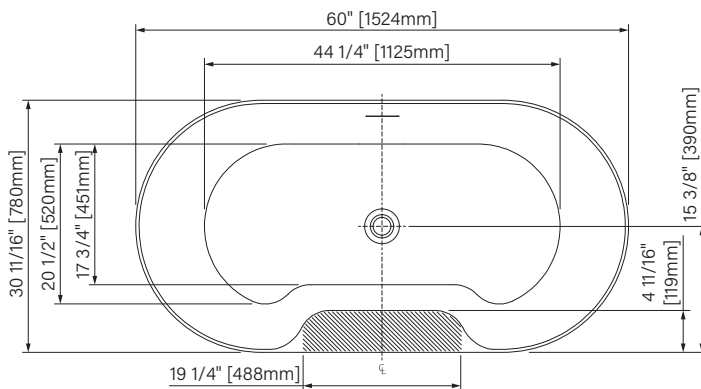

The dimensions are subject to manufacturer's tolerance and may change without notice.
Les dimensions sont soumises à des tolérances de fabrication et peuvent changer sans préavis.

Accessories :

- Rectangular pillow (AB00017)
- Oval pillow (AB00027)
- Freestanding bathtub installation kit (AB00035)

Accessoires :

- Coussin rectangulaire (AB00017)
- Coussin oval (AB00027)
- Kit d'installation de baignoire autoportante (AB00035)

Packaging dimensions / Dimensions d'emballage

TTC6032FAP01
Box/Boite #1 :
61" x 32" x 26", 110lbs
1549mm x 813mm x 660mm, 49.9kg

**Boxes dimensions may vary or change without notice.
**Les dimensions des boîtes peuvent varier ou changées sans préavis.