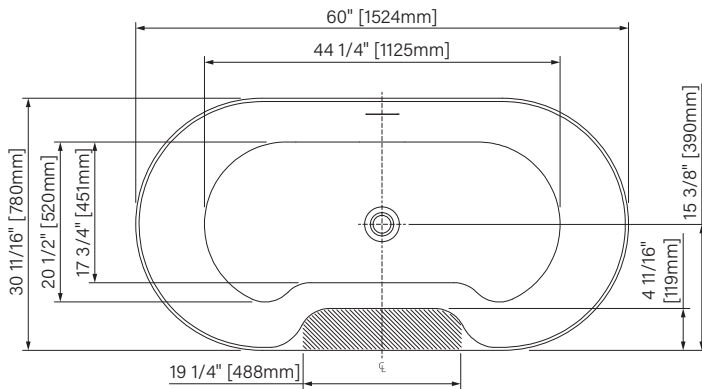

The dimensions are subject to manufacturer's tolerance and may change without notice.
Les dimensions sont soumises à des tolérances de fabrication et peuvent changer sans préavis.

Accessories :

- Rectangular pillow (AB00017)
- Oval pillow (AB00027)
- Freestanding bathtub installation kit (AB00035)

Accessoires :

- Coussin rectangulaire (AB00017)
- Coussin oval (AB00027)
- Kit d'installation de baignoire autoportante (AB00035)

Packaging dimensions / Dimensions d'emballage

TTC6032FA001
Box/Boîte #1 :
61" x 32" x 26", 110lbs
1549mm x 813mm x 660mm, 49.9kg