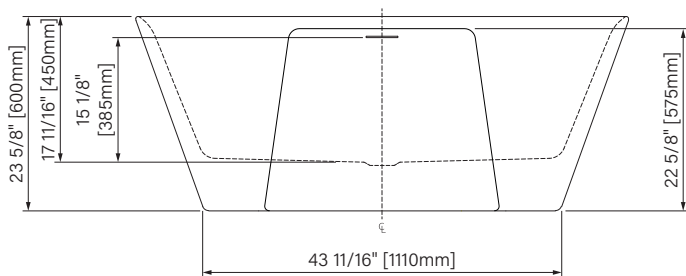

The dimensions are subject to manufacturer's tolerance and may change without notice.
Les dimensions sont soumises à des tolérances de fabrication et peuvent changer sans préavis.

Accessories :

- Rectangular pillow (AB00017)
- Oval pillow (AB00027)
- Freestanding bathtub installation kit (AB00035)

Accessoires :

- Coussin rectangulaire (AB00017)
- Coussin oval (AB00027)
- Kit d'installation de baignoire autoportante (AB00035)

Packaging dimensions / Dimensions d'emballage

TTC6032FA001
Box/Boîte #1 :
61" x 32" x 26", 110lbs
1549mm x 813mm x 660mm, 49.9kg