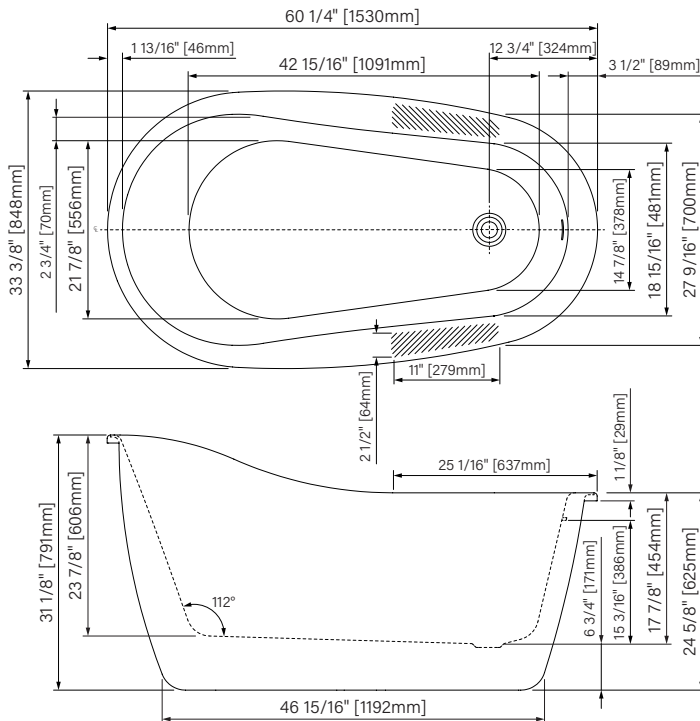

Accessories :

- Rectangular pillow (AB00017)
- Oval pillow (AB00027)
- Freestanding bathtub installation kit (AB00035)

Accessoires :

- Coussin rectangulaire (AB00017)
- Coussin oval (AB00027)
- Kit d'installation de baignoire autoportante (AB00035)

Packaging dimensions / Dimensions d'emballage

TL26033FA001
Box/Boite #1 :
62" x 36" x 35", 166lbs
1575mm x 914mm x 889mm, 75.3kg

The dimensions are subject to manufacturer's tolerance and may change without notice.
Les dimensions sont soumises à des tolérances de fabrication et peuvent changer sans préavis.