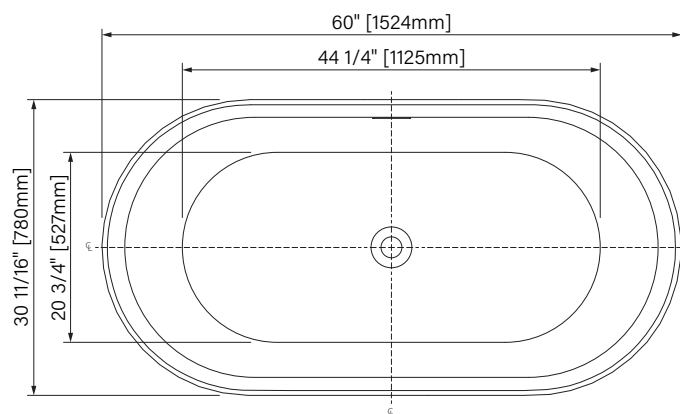

Kalka

Freestanding bathtub
White glossy acrylic
60" x 30 11/16" x 23 5/8"

Baignoire autoportante
Acrylique blanc lustré
1524mm x 780mm x 600mm

Kalka

Drain colors :
Couleurs de drain :

Polished chrome
Chrome poli
INCL. ACC00008

Brushed nickel
Nickel brossé
OPTION ACC00009

24k gold
Or 24k
OPTION ACC00010

Matte black
Noir mat
OPTION ACC00011

Matte white
Blanc mat
OPTION ACC00016

Integrated overflow
Trop-plein intégré

Single space
Espace simple

Adjustable legs
Pattes ajustables

Capacity 67 US gal.
Capacité 254L

20 years warranty
Garantie de 20 ans

cUPC compliant
Conforme cUPC

The dimensions are subject to manufacturer's tolerance and may change without notice.
Les dimensions sont soumises à des tolérances de fabrication et peuvent changer sans préavis

Accessories :

- Rectangular pillow (AB00017)
- Oval pillow (AB00027)
- Freestanding bathtub installation kit (AB00035)

Accessoires :

- Coussin rectangulaire (AB00017)
- Coussin oval (AB00027)
- Kit d'installation de baignoire autoportante (AB00035)

Packaging dimensions / Dimensions d'emballage

TKL6031FA001
Box/Boite #1:
61" x 32" x 26", 101lbs
1549mm x 813mm x 660mm, 45.8kg