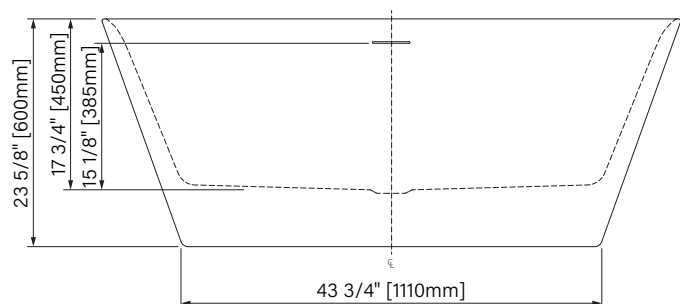

Kalka

Freestanding bathtub
White glossy acrylic
60" x 30 11/16" x 23 5/8"

Baignoire autoportante
Acrylique blanc lustré
1524mm x 780mm x 600mm

Kalka

Drain colors :
Couleurs de drain :

Polished chrome
Chrome poli
INCL. ACC00008

Brushed nickel
Nickel brossé
OPTION ACC00009

24k gold
Or 24k
OPTION ACC00010

Matte black
Noir mat
OPTION ACC00011

Matte white
Blanc mat
OPTION ACC00016

Integrated overflow
Trop-plein intégré

Single space
Espace simple

Adjustable legs
Pattes ajustables

Capacity 67 US gal.
Capacité 254L

20 years warranty
Garantie de 20 ans

cUPC compliant
Conforme cUPC

The dimensions are subject to manufacturer's tolerance and may change without notice.
Les dimensions sont soumises à des tolérances de fabrication et peuvent changer sans préavis

Accessories :

- Rectangular pillow (AB00017)
- Oval pillow (AB00027)
- Freestanding bathtub installation kit (AB00035)

Accessoires :

- Coussin rectangulaire (AB00017)
- Coussin oval (AB00027)
- Kit d'installation de baignoire autoportante (AB00035)

Packaging dimensions / Dimensions d'emballage

TKL6031FA001
Box/Boite #1:
61" x 32" x 26", 101lbs
1549mm x 813mm x 660mm, 45.8kg