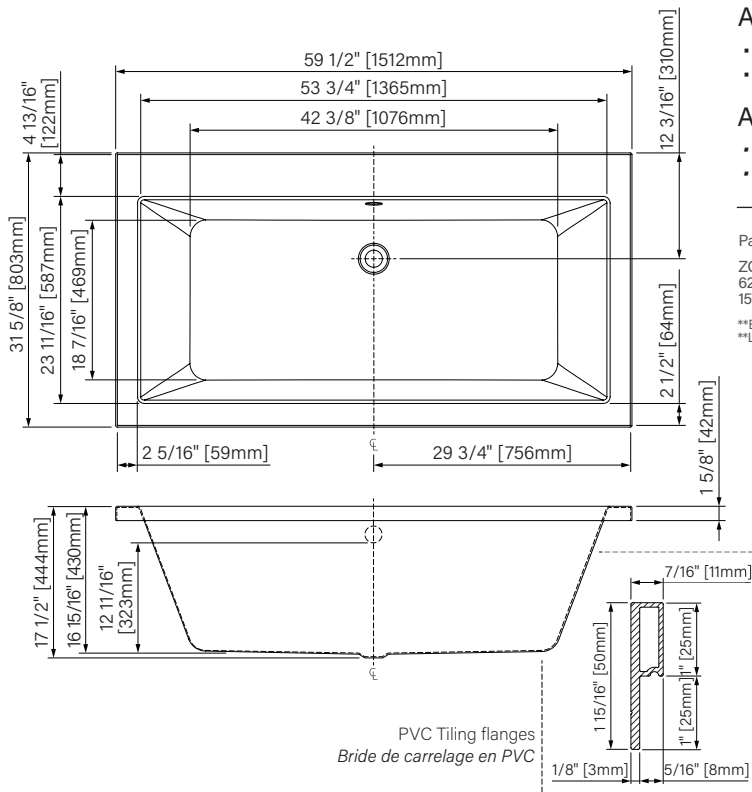

Accessories :

- Rectangular pillow
- Oval pillow

(AB00017)
(AB00027)

Accessoires :

- Coussin rectangulaire
- Coussin oval

(AB00017)
(AB00027)

Packaging dimensions / Dimensions d'emballage

ZOEMBL6032D1T :
62" x 32" x 4", 51bs
1575mm x 813mm x 102mm, 231kg