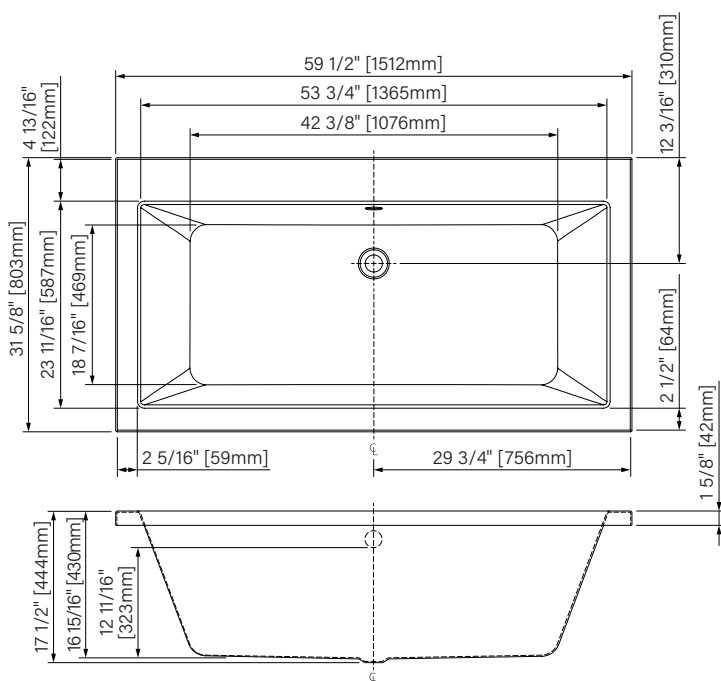

Accessories :

- Rectangular pillow (AB00017)
- Oval pillow (AB00027)

Accessoires :

- Coussin rectangulaire (AB00017)
- Coussin oval (AB00027)

Packaging dimensions / Dimensions d'emballage

ZOEMBL6032D1 :
62" x 32" x 4", 51lbs
1575mm x 813mm x 102mm, 231kg