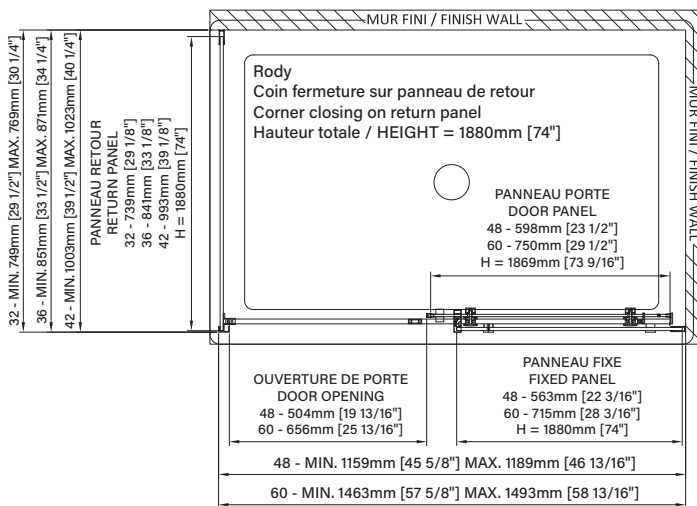

Rody

Sliding shower door
Clear glass
Corner 1 door, 1 fixed, 1 return

Porte de douche coulissante
Verre clair
Coin 1 porte, 1 fixe, 1 retour

Rody

- Polished chrome hardware
  Quincaillerie chrome poli
- Soft ball bearing lifetime warranty
  Roulement à billes doux garantie à vie
- Glass thickness
  Épaisseur de verre **6-8mm**
  1/4"-5/16"
- Reversible door
  Porte réversible
- Magnet closing
  Fermeture aimantée
- Top cover cap
  Cappuchon de finition
- Squeeze gasket installation
  Installation par joint de serrage
- Zitta Clip bottom door guide
  Guide de bas de porte Zitta Clip
- Number of boxes
  Nombre de boîtes

The dimensions are subject to manufacturer's tolerance and may change without notice.
Les dimensions sont soumises à des tolérances de fabrication et peuvent changer sans préavis

Packaging dimensions / Dimensions d'emballage

48" : DRD4800ASTC_1   60" : DRD6000ASTC_1
Box/Boîte #1 :   Box/Boîte #1 :
77" x 26" x 4", 106lbs   77" x 32" x 4", 128lbs
1956mm x 660mm x 102mm, 48.1kg   1956mm x 813mm x 102mm, 58kg

32" : DRD4800ASTC_1   36" : DRD6000ASTC_1
Box/Boîte #2 :   Box/Boîte #2 :
77" x 32" x 2", 79lbs   77" x 36" x 2", 88lbs
1956mm x 813mm x 51mm, 35.8kg   1956mm x 914mm x 51mm, 39.9kg

42" : DRD6000ASTC_1
Box/Boîte #2 :
77" x 42" x 2", 99lbs
1956mm x 1067mm x 51mm, 44.9kg

Features :

- Height of 74" (1880mm)
- Fast installation with wall anchors
- Zitta Clip bottom door guide to ease cleaning
- Many adjustments to ease installation
- Aluminum threshold and sealing gaskets
- Safe tempered glass with polished edges
- Door anti-jump and stopper

Caractéristiques :

- Hauteur de 74" (1880mm)
- Ancrages muraux à installation rapide
- Guide de bas de porte Zitta Clip sur roulette pour facilité le nettoyage
- Plusieurs ajustements pour facilité l'installation
- Seuil en aluminium et joint d'étanchéité
- Verre trempé sécuritaire aux arêtes polies
- Anti-saut et butée d'arrêt de porte

Color choices :
Choix de couleurs :

Polished chrome
Chrome poli
ONLY 2

Matte black
Noir mat
OPTION Z

Doors / Portes :

- 48"
- 60"

DRD4800ASTC_1
DRD6000ASTC_1

Return panel / Panneau de retour :

- 32"
- 36"
- 42"

DRD3200PSTX_1
DRD3600PSTX_1
DRD4200PSTX_1

Shower bases / Bases de douche :

- 48x32 (left or right / gauche ou droite)
- 48x36 (left or right / gauche ou droite)
- 48x42 (left or right / gauche ou droite)
- 60x32 (left or right / gauche ou droite)
- 60x36 (left or right / gauche ou droite)
- 60x42 (left or right / gauche ou droite)

B4832LRE_C1
B4836LRE_C1
B4842LRE_C1
B6032LRE_C1
B6036LRE_C1
B6042LRE_C1

ACRYLINE

www.acryline.ca