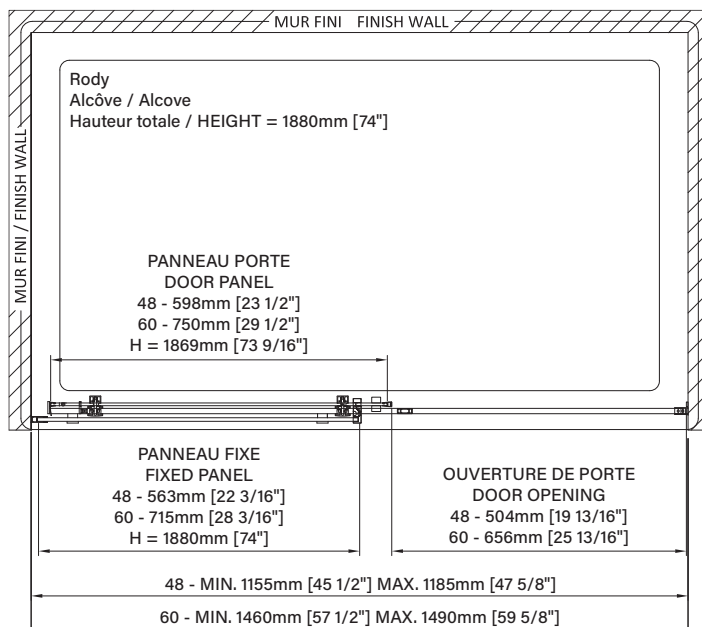

Sliding shower door
Clear glass
Alcove 1 door, 1 fixed

Porte de douche coulissante
Verre clair
Alcôve 1 porte, 1 fixe

Rody

Polished chrome hardware
Quincaillerie chrome poli

Soft ball bearing lifetime warranty
Roulement à billes doux garantie à vie

Glass thickness
Épaisseur de verre

Reversible door
Porte réversible

Magnet closing
Fermeture aimantée

Top cover cap
Cappuchon de finition

Squeeze gasket installation
Installation par joint de serrage

Zitta Clip bottom door guide
Guide de bas de porte Zitta Clip

Number of boxes
Nombre de boîtes

The dimensions are subject to manufacturer's tolerance and may change without notice.
Les dimensions sont soumises à des tolérances de fabrication et peuvent changer sans préavis

Features :

- Height of 74" (1880mm)
- Fast installation with wall anchors
- Zitta Clip bottom door guide to ease cleaning
- Many adjustments to ease installation
- Aluminum threshold and sealing gaskets
- Safe tempered glass with polished edges
- Door anti-jump and stopper

Caractéristiques :

- Hauteur de 74" (1880mm)
- Ancrages muraux à installation rapide
- Guide de bas de porte Zitta Clip sur roulette pour facilité le nettoyage
- Plusieurs ajustements pour facilité l'installation
- Seuil en aluminium et joint d'étanchéité
- Verre trempé sécuritaire aux arêtes polies
- Anti-saut et butée d'arrêt de porte

Doors / Portes :

- 48" DRD4800ASTC_1
- 60" DRD6000ASTC_1

Shower bases / Bases de douche :

- 48x32 B4832LREAC1
- 48x36 B4836LREAC1
- 48x42 B4842LREAC1
- 60x30 (center, left or right drain / drain centré, gauche ou droite) B6030LREA_1
- 60x32 (center, left or right drain / drain centré, gauche ou droite) B6032LREA_1
- 60x36 B6036LREAC1
- 60x42 B6042LREAC1

Color choices :
Choix de couleurs :

Polished chrome
Chrome poli
ONLY 2

Matte black
Noir mat
OPTION 7

Packaging dimensions / Dimensions d'emballage

48" : DRD4800ASTC_1

Box/Boîte #1:
77" x 26" x 4", 106lbs
1956mm x 660mm x 102mm, 48.1kg

60" : DRD6000ASTC_1

Box/Boîte #1:
77" x 32" x 4", 128lbs
1956mm x 813mm x 102mm, 58kg

ACRYLINE

www.acryline.ca

**Dimensions shown are for the boxes as whole. Some boxes may be smaller than the dimension shown.

**Les dimensions sont sur l'ensemble des boîtes. Les boîtes peuvent être plus petites que les dimensions montrées.