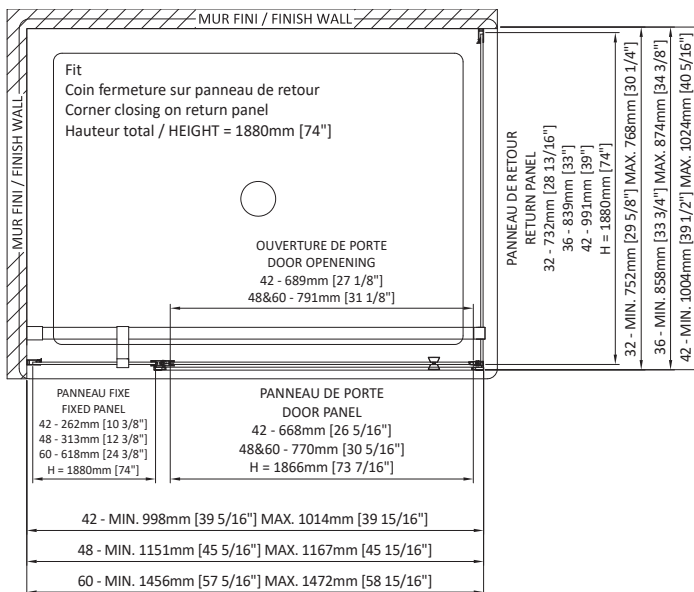

Glass thickness
Épaisseur de verre

Reversible door
Porte réversible

Top cover cap
Cappuchon de finition

Magnet closing
Fermeture aimantée

Lift barrel self-centering pivot
Pivot avec auto-centrage par gravité

180° pivot
Pivot de 180°

Number of boxes
Nombre de boîtes

The dimensions are subject to manufacturer's tolerance and may change without notice.
Les dimensions sont soumises à des tolérances de fabrication et peuvent changer sans préavis

Packaging dimensions / Dimensions d'emballage

Door 42" : DFT4200ASTA21 Box/Boîte #1: 77" x 30" x 3", 90lbs 1956mm x 762mm x 76mm, 408kg	Door 48" : DFT4800ASTA21 Box/Boîte #1: 77" x 33" x 3", 99lbs 1956mm x 838mm x 76mm, 449kg
Door 60" : DFT6000ASTA21 Box/Boîte #1: 77" x 33" x 3", 117lbs 1956mm x 838mm x 76mm, 531kg	Return 32" : DFT3200PSTX21 Box/Boîte #2: 77" x 31" x 3", 62lbs 1956mm x 787mm x 76mm, 281kg

Features :

- Height of 74" (1880mm)
- Many adjustments to ease installation
- Aluminum threshold and sealing gaskets
- Safe tempered glass with polished edges
- Support bar with return panel

Caractéristiques :