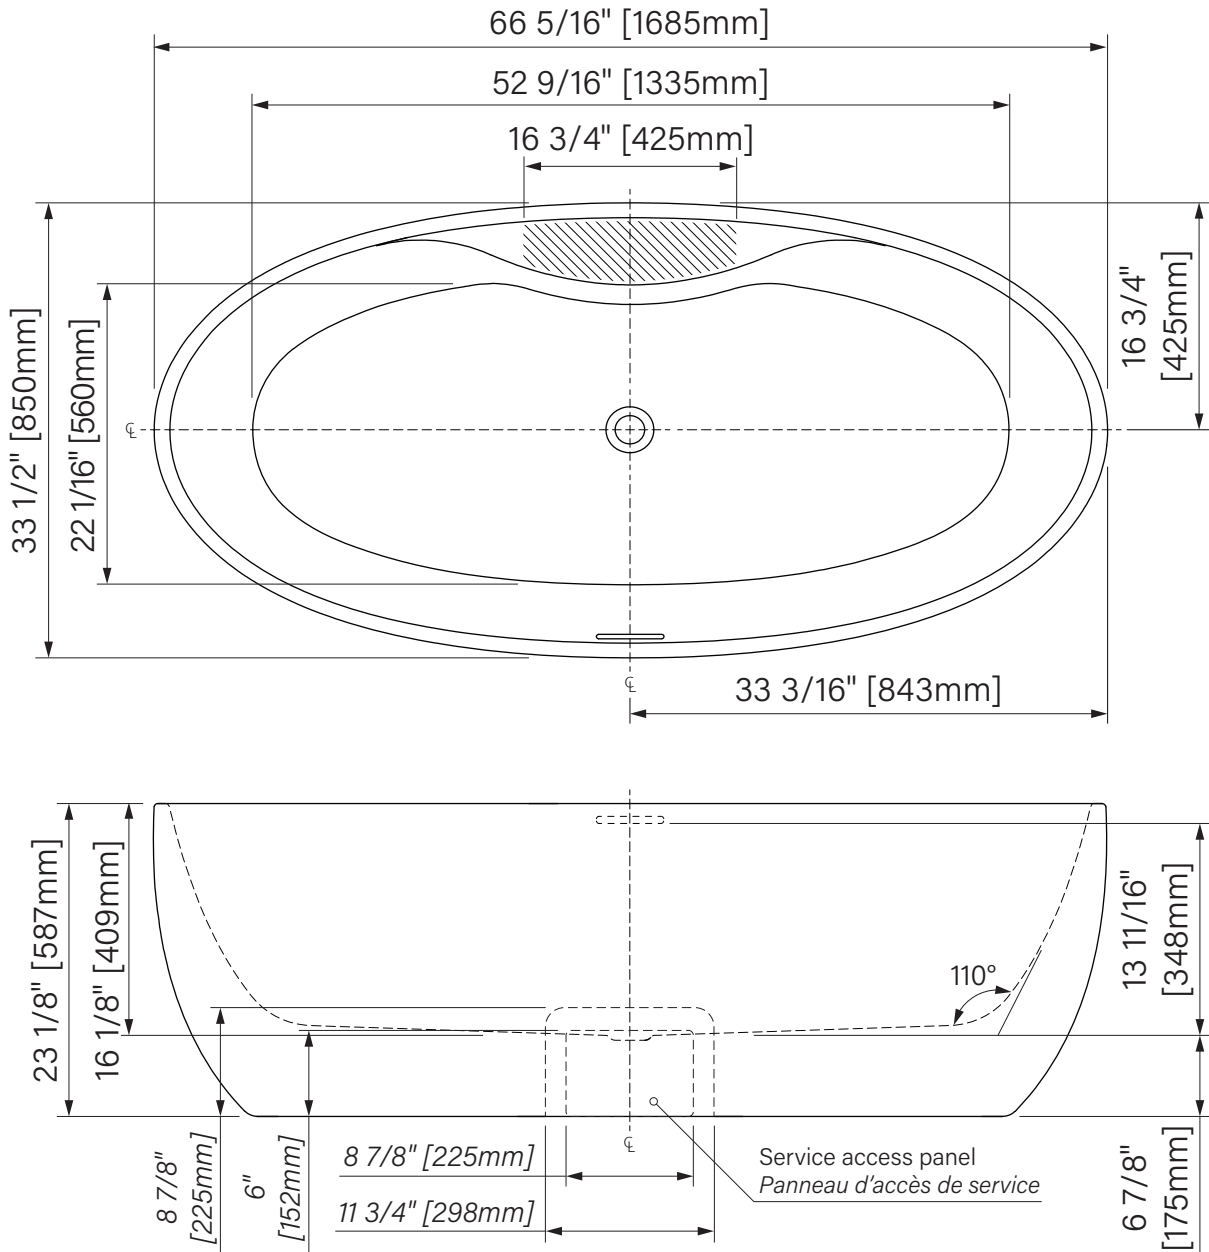

Vortex

Freestanding Bathtub
 Glossy White Acrylic
 66 5/16" x 33 1/2" x 23 1/8"
 1685mm x 850mm x 587mm
 Immersion point 13 11/16" / 348mm
 Water capacity 60 gal U.S. / 277L

Baignoire autoportante
 Acrylique blanc lusté
 66 5/16" x 33 1/2" x 23 1/8"
 1685mm x 850mm x 587mm
 Point d'immersion 13 11/16" / 348mm
 Capacité d'eau 60 gal É.U. / 277L

The dimensions are subject to manufacturer's tolerance and may change without notice.

Les dimensions sont soumises à des tolérances de fabrication et peuvent changer sans préavis.

Acryline!!!

www.acryline.ca