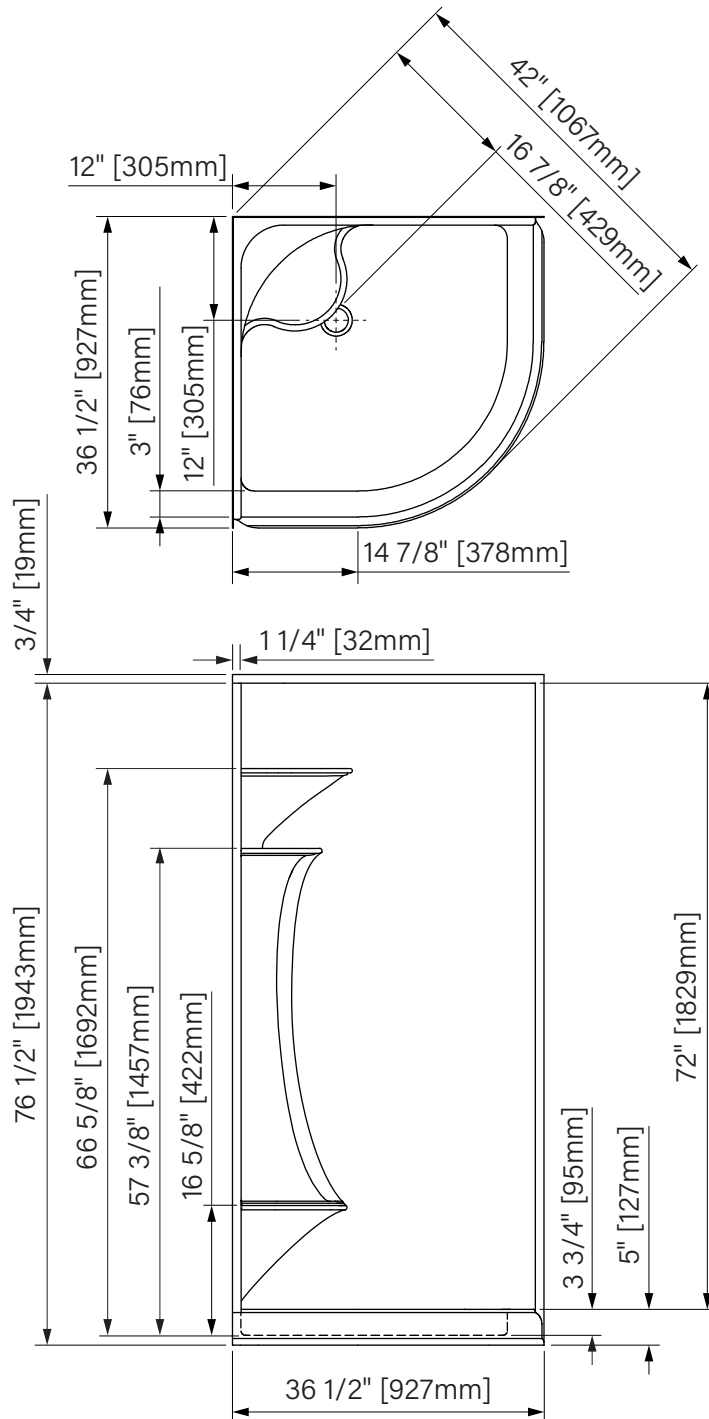

Tyro 36

Neo-round Shower
 36" x 36" x 77 1/2"
 914mm x 914mm x 1968mm

Douche néo-ronde
 36" x 36" x 77 1/2"
 914mm x 914mm x 1968mm

The dimensions are subject to manufacturer's tolerance and may change without notice.

Les dimensions sont soumises à des tolérances de fabrication et peuvent changer sans préavis.

Acryline!!!

www.acryline.ca