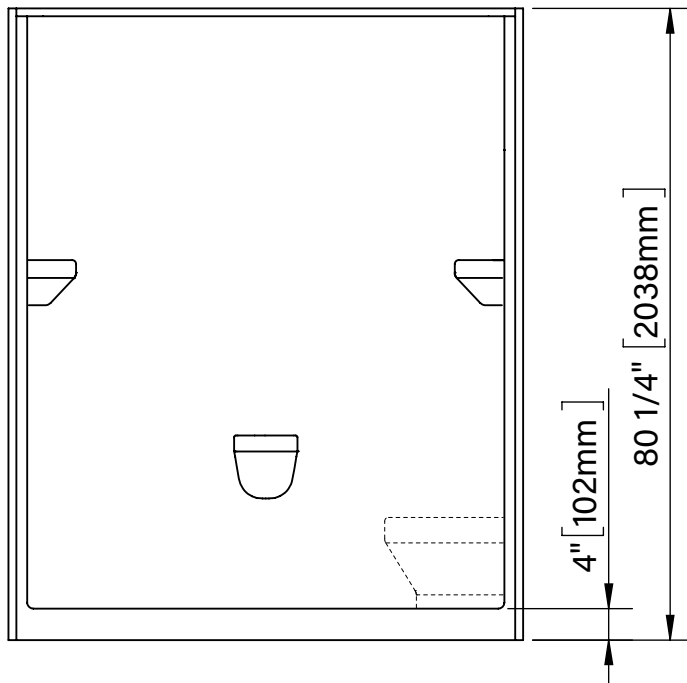

Taylor 6536

With or without seat

Domeless

White acrylic

65" x 37 3/4" x 80 1/4"

1651mm x 959mm x 2038mm

Avec ou sans siège

Sans toit

Acrylique blanc

65" x 37 3/4" x 80 1/4"

1651mm x 959mm x 2038mm

Intertek

The dimensions are subject to manufacturer's tolerance and may change without notice.

Les dimensions sont soumises à des tolérances de fabrication et peuvent changer sans préavis.