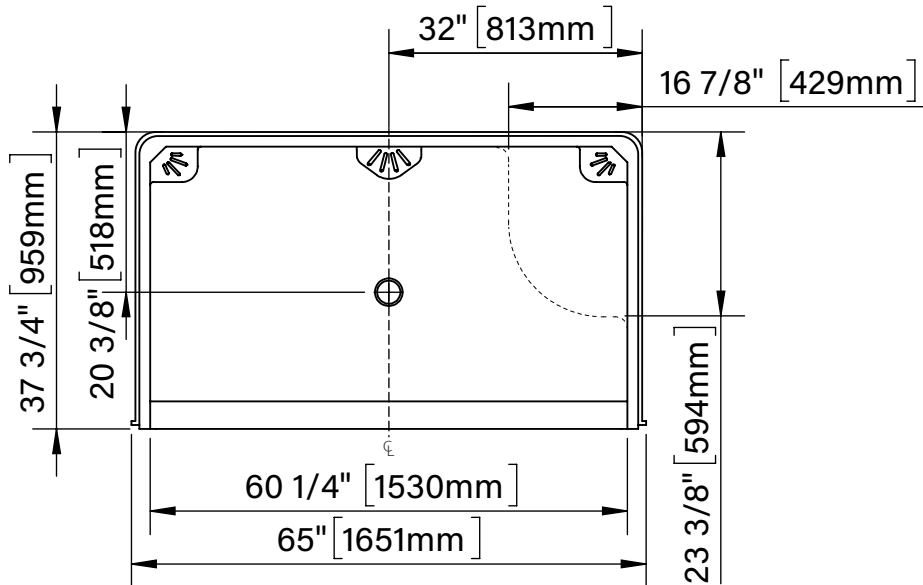

Taylor 6536

With or without seat

Domeless

White acrylic

65" x 37 3/4" x 80 1/4"

1651mm x 959mm x 2038mm

Avec ou sans siège

Sans toit

Acrylique blanc

65" x 37 3/4" x 80 1/4"

1651mm x 959mm x 2038mm

Intertek

The dimensions are subject to manufacturer's tolerance and may change without notice.

Les dimensions sont soumises à des tolérances de fabrication et peuvent changer sans préavis.