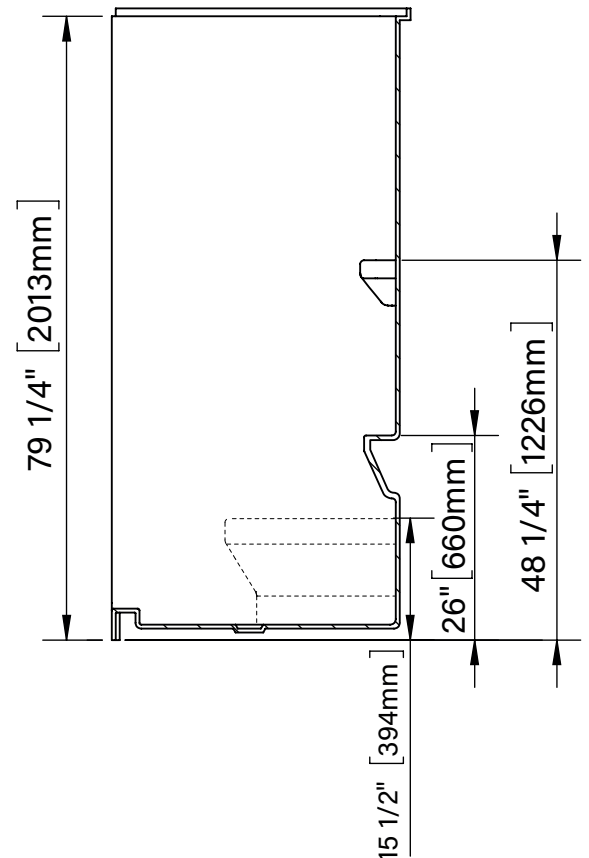

Taylor 6536

With or without seat

Domeless

White acrylic

65" x 37 3/4" x 80 1/4"

1651mm x 959mm x 2038mm

Avec ou sans siège

Sans toit

Acrylique blanc

65" x 37 3/4" x 80 1/4"

1651mm x 959mm x 2038mm

Intertek

The dimensions are subject to manufacturer's tolerance and may change without notice.

Les dimensions sont soumises à des tolérances de fabrication et peuvent changer sans préavis.