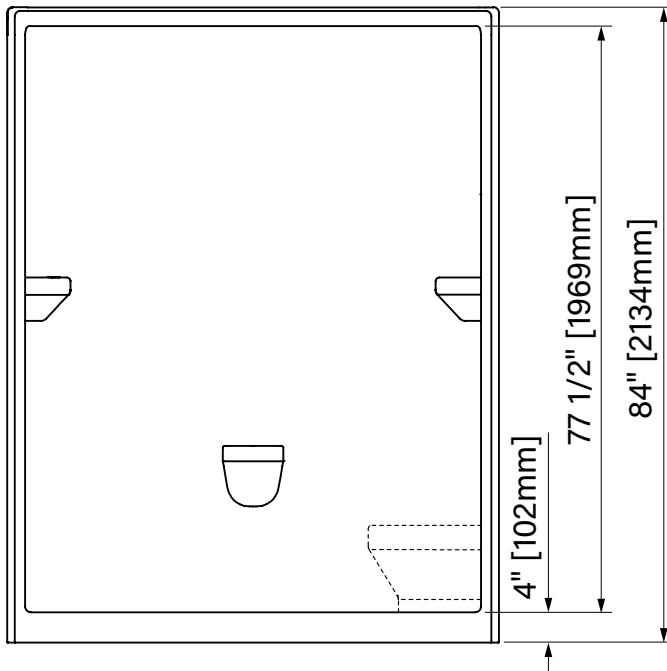

Taylor 6530 6536

With or without seat
 With dome
 White Acrylic
 65" x A x 84"
 1651mm x A x 2134mm

Avec ou sans siège
 Avec toit
 Acrylique blanc
 65" x A x 84"
 1651mm x A x 2134mm

Intertek

Variable dimensions
 Dimensions variables

	6530	6536
A	30 1/2" 775mm	36 3/8" 924mm
B	13" 331mm	19" 483mm

The dimensions are subject to manufacturer's tolerance and may change without notice.
 Les dimensions sont soumises à des tolérances de fabrication et peuvent changer sans préavis.