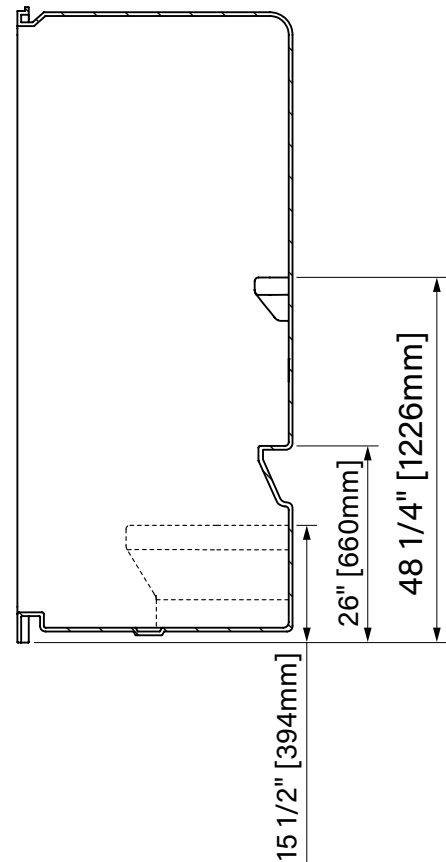

Taylor 6530 6536

With or without seat
 With dome
 White Acrylic
 65" x A x 84"
 1651mm x A x 2134mm

Avec ou sans siège
 Avec toit
 Acrylique blanc
 65" x A x 84"
 1651mm x A x 2134mm

Intertek

Variable dimensions
 Dimensions variables

	6530	6536
A	30 1/2" 775mm	36 3/8" 924mm
B	13" 331mm	19" 483mm

The dimensions are subject to manufacturer's tolerance and may change without notice.
 Les dimensions sont soumises à des tolérances de fabrication et peuvent changer sans préavis.