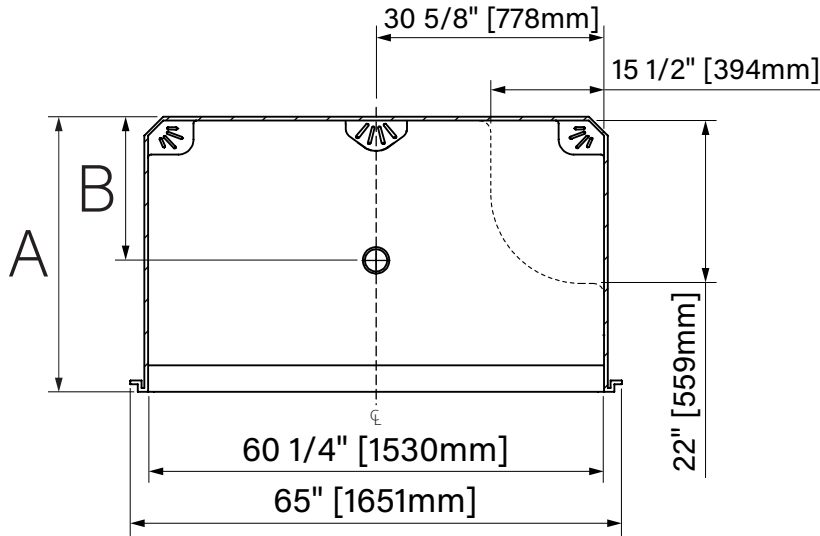

Taylor 6530 6536

With or without seat
 With dome
 White Acrylic
 65" x A x 84"
 1651mm x A x 2134mm

Avec ou sans siège
 Avec toit
 Acrylique blanc
 65" x A x 84"
 1651mm x A x 2134mm

Intertek

Variable dimensions
 Dimensions variables

	6530	6536
A	30 1/2" 775mm	36 3/8" 924mm
B	13" 331mm	19" 483mm

The dimensions are subject to manufacturer's tolerance and may change without notice.
 Les dimensions sont soumises à des tolérances de fabrication et peuvent changer sans préavis.