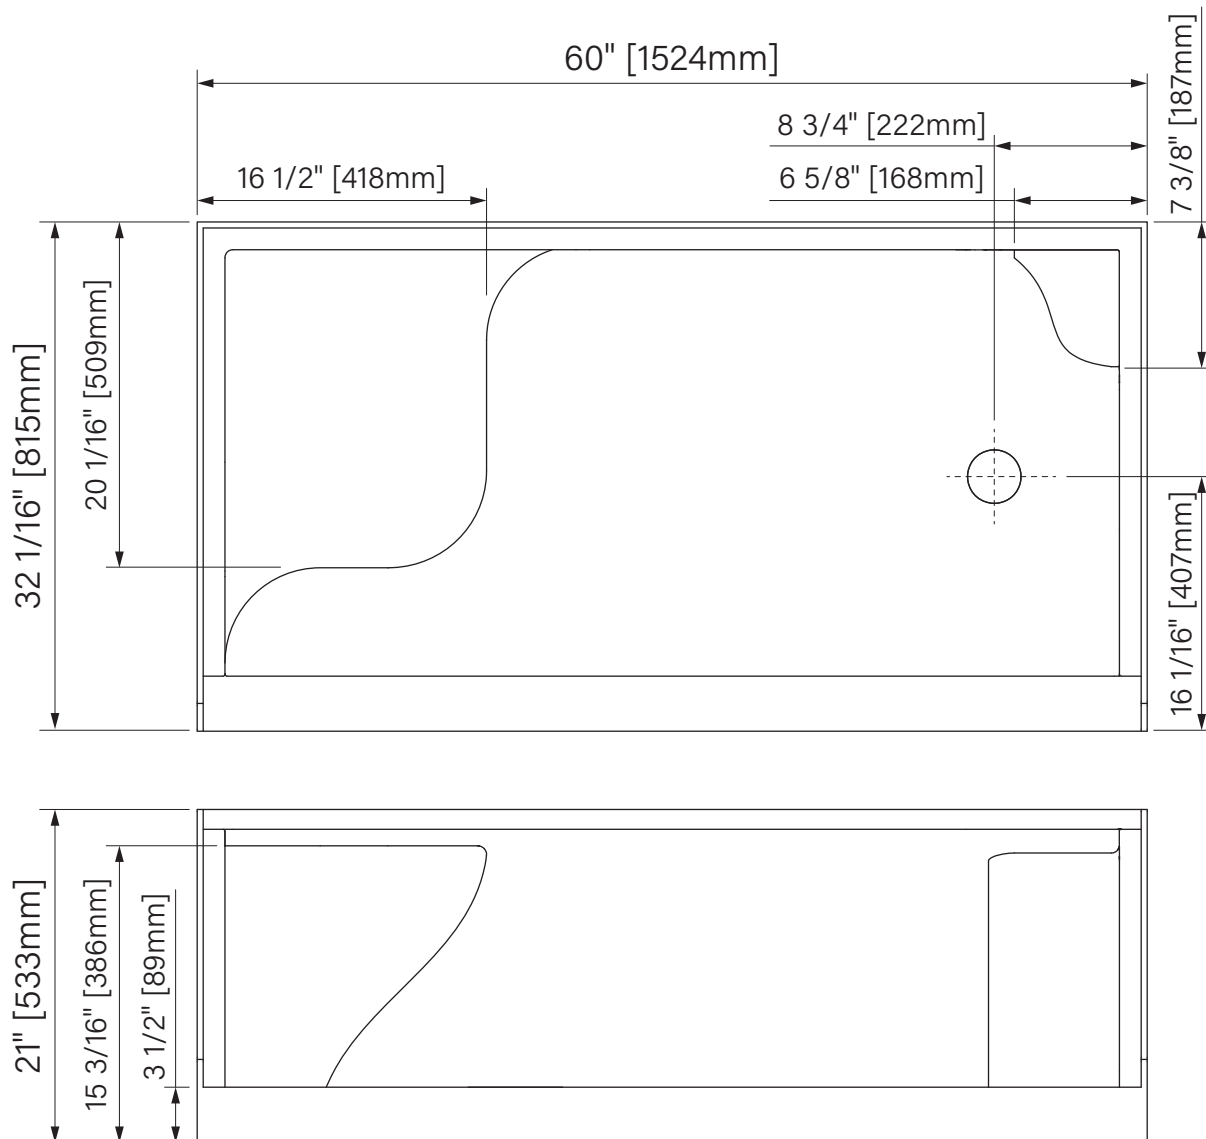

Base de douche

Alcove installation
Seated Right
Glossy white acrylic

Installation en alcôve
Banc moulé Right
Acrylique blanc lustré

CSA B45.5
IAPMO Z 124

The dimensions are subject to manufacturer's tolerance and may change without notice.
Les dimensions sont soumises à des tolérances de fabrication et peuvent changer sans préavis.