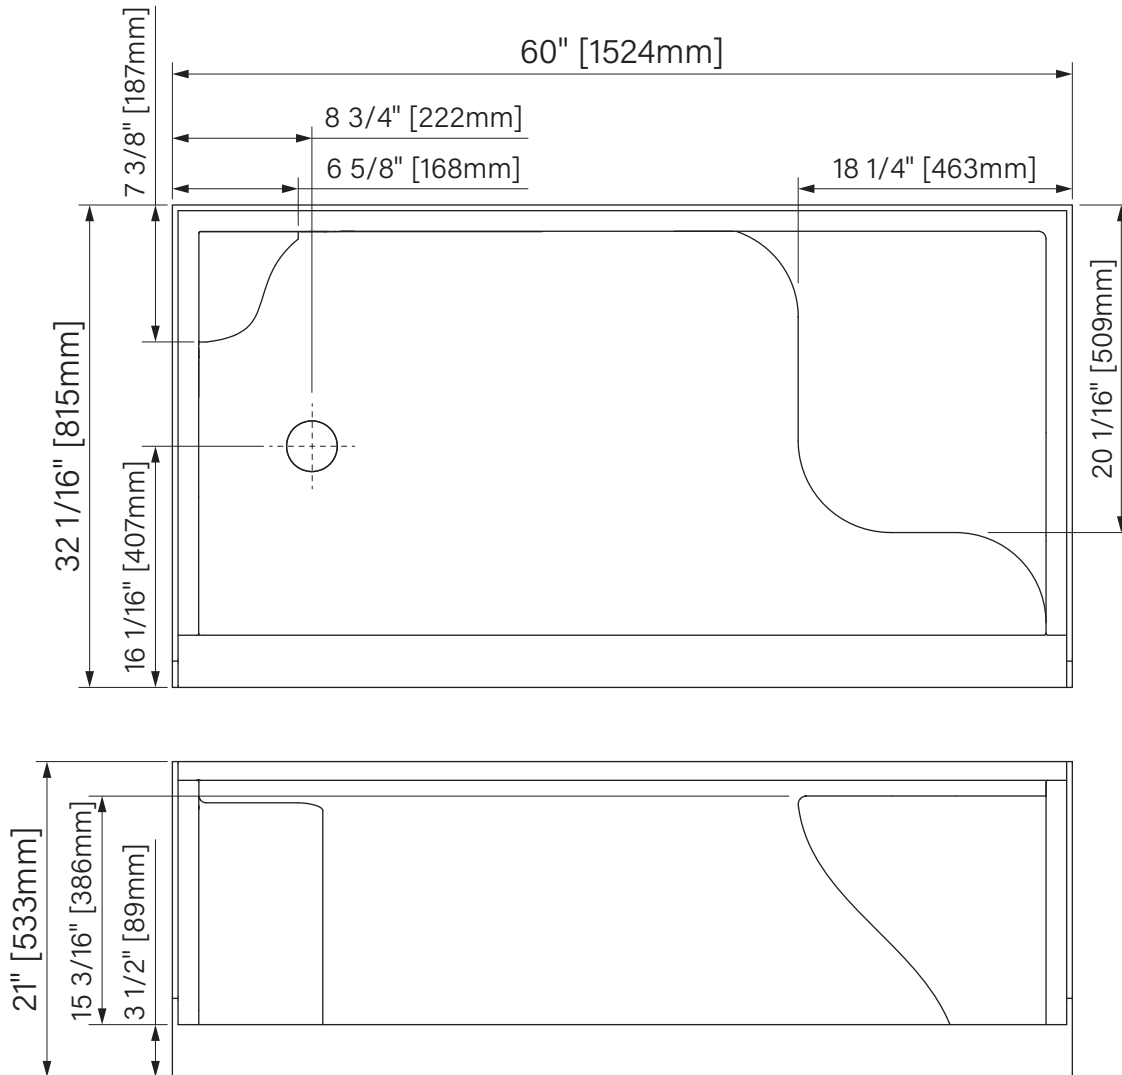

# Base de douche

Alcove installation  
Seated Left  
Glossy white acrylic

Installation en alcôve  
Banc moulé Gauche  
Acrylique blanc lustré

CSA B45.5  
IAPMO Z 124

The dimensions are subject to manufacturer's tolerance and may change without notice.  
Les dimensions sont soumises à des tolérances de fabrication et peuvent changer sans préavis.