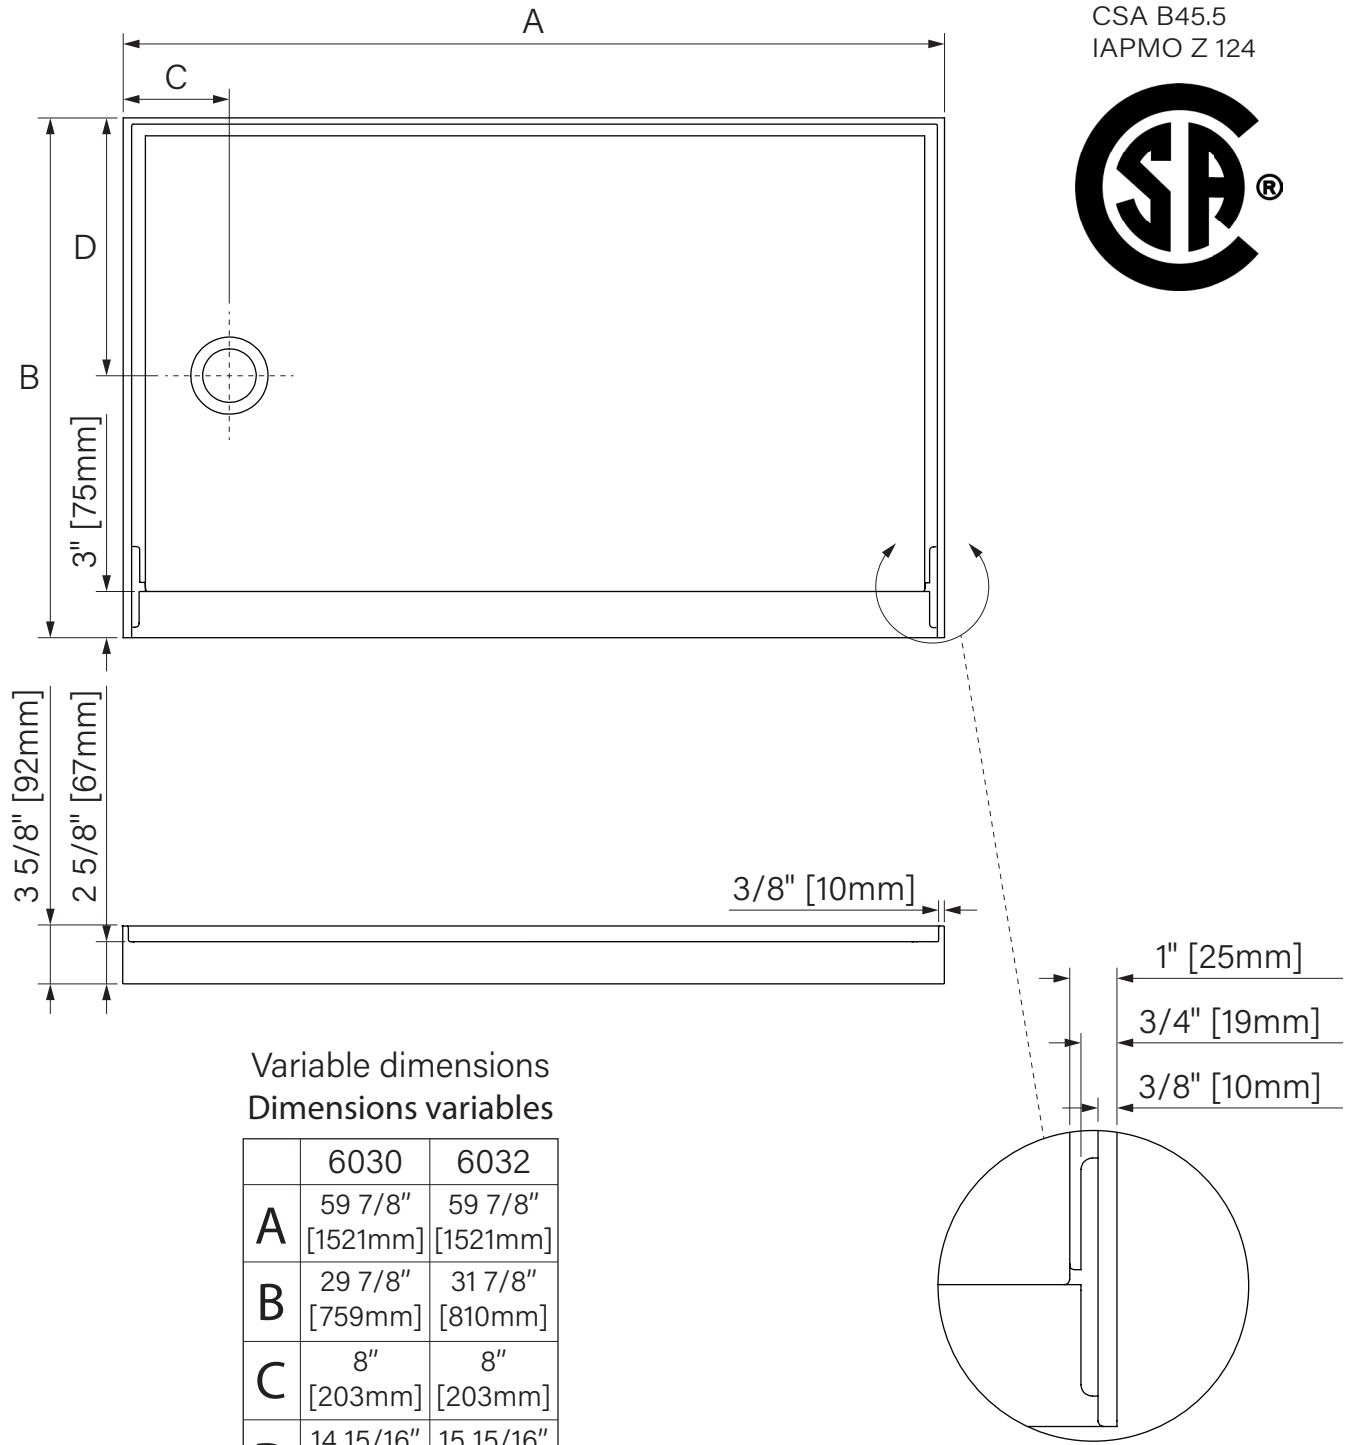

# Base de douche

Alcove installation  
Offset drain  
Glossy white acrylic

Installation en alcôve  
Drain décalé  
Acrylique blanc lustré

\*Illustrated offset left drain  
Also available offset right drain  
\*Illustré drain décalé à gauche  
Aussi disponible drain décalé à droite

CSA B45.5  
IAPMO Z 124

Variable dimensions  
Dimensions variables

	6030	6032
<b>A</b>	59 7/8" [1521mm]	59 7/8" [1521mm]
<b>B</b>	29 7/8" [759mm]	31 7/8" [810mm]
<b>C</b>	8" [203mm]	8" [203mm]
<b>D</b>	14 15/16" [379mm]	15 15/16" [405mm]

The dimensions are subject to manufacturer's tolerance and may change without notice.  
Les dimensions sont soumises à des tolérances de fabrication et peuvent changer sans préavis.

Acryline!!!

www.acryline.ca