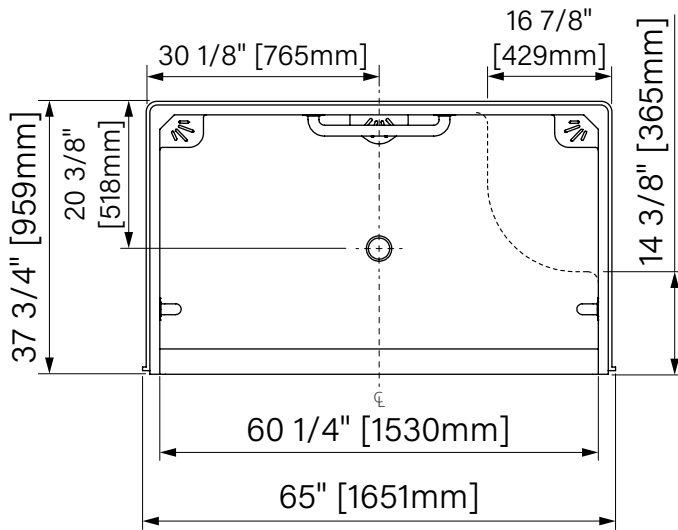

OPS 6036

One Piece Shower
 Domeless
 White Acrylic
 60 1/4" x 37 3/4" x 80 1/4"
 1651mm x 959mm x 2038mm

Douche monocoque
Sans toit
Acrylique blanc
 60 1/4" x 37 3/4" x 80 1/4"
 1651mm x 959mm x 2038mm

Intertek

The dimensions are subject to manufacturer's tolerance and may change without notice.

Les dimensions sont soumises à des tolérances de fabrication et peuvent changer sans préavis.

Acryline!!!

www.acryline.ca