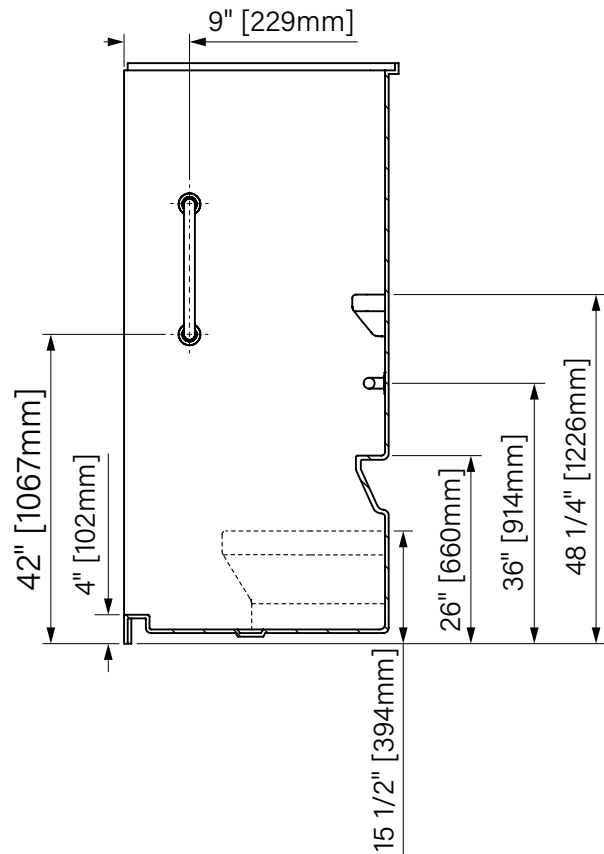

OPS 6036

One Piece Shower
 Domeless
 White Acrylic
 60 1/4" x 37 3/4" x 80 1/4"
 1651mm x 959mm x 2038mm

Douche monocoque
Sans toit
Acrylique blanc
 60 1/4" x 37 3/4" x 80 1/4"
 1651mm x 959mm x 2038mm

Intertek

The dimensions are subject to manufacturer's tolerance and may change without notice.

Les dimensions sont soumises à des tolérances de fabrication et peuvent changer sans préavis.

Acryline!!!

www.acryline.ca