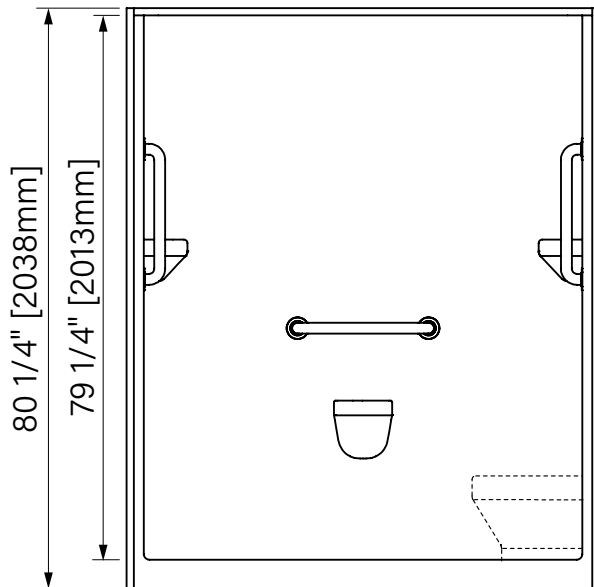

OPS 6036

One Piece Shower
 Domeless
 White Acrylic
 60 1/4" x 37 3/4" x 80 1/4"
 1651mm x 959mm x 2038mm

Douche monocoque
Sans toit
Acrylique blanc
 60 1/4" x 37 3/4" x 80 1/4"
 1651mm x 959mm x 2038mm

Intertek

The dimensions are subject to manufacturer's tolerance and may change without notice.

Les dimensions sont soumises à des tolérances de fabrication et peuvent changer sans préavis.

Acryline!!!

www.acryline.ca