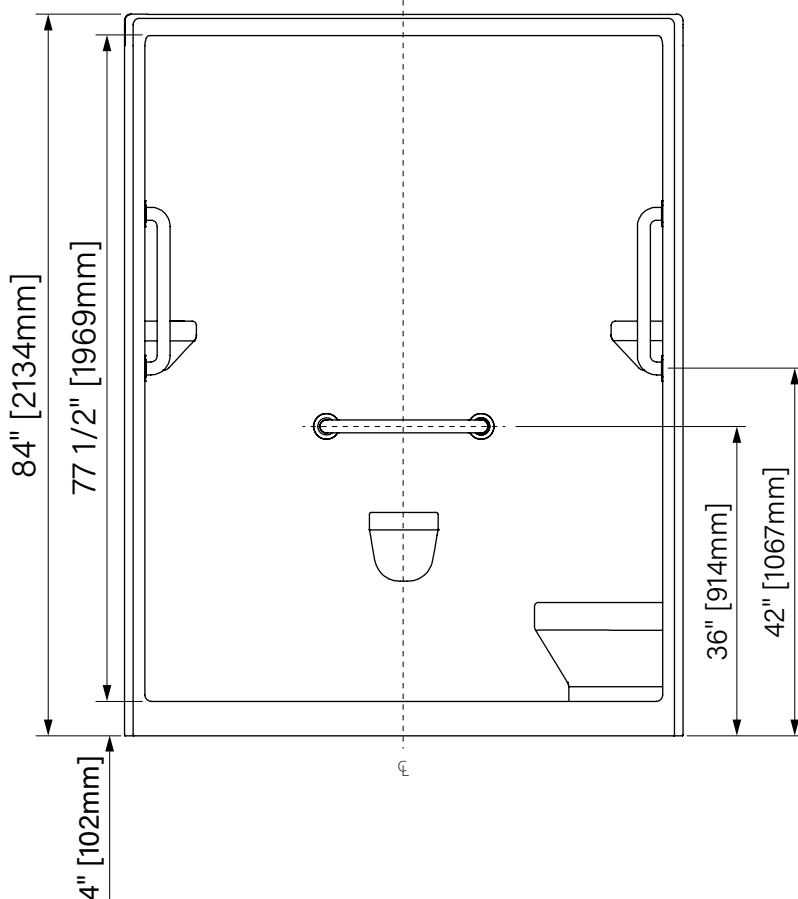

OPS 6036

One Piece Shower
 With dome
 White Acrylic
 60 1/4" x 36 3/8" x 84"
 1530mm x 924mm x 2134mm

Douche monocoque
Avec toit
Acrylique blanc
 60 1/4" x 36 3/8" x 84"
 1530mm x 924mm x 2134mm

Intertek

The dimensions are subject to manufacturer's tolerance and may change without notice.

Les dimensions sont soumises à des tolérances de fabrication et peuvent changer sans préavis.

Acryline!!!

www.acryline.ca