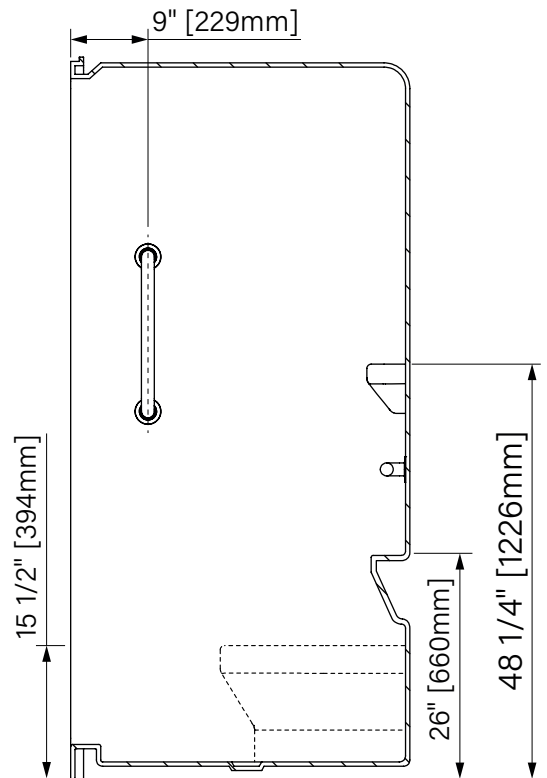

OPS 6036

One Piece Shower
 With dome
 White Acrylic
 60 1/4" x 36 3/8" x 84"
 1530mm x 924mm x 2134mm

Douche monocoque
Avec toit
Acrylique blanc
 60 1/4" x 36 3/8" x 84"
 1530mm x 924mm x 2134mm

Intertek

The dimensions are subject to manufacturer's tolerance and may change without notice.

Les dimensions sont soumises à des tolérances de fabrication et peuvent changer sans préavis.

Acryline!!!

www.acryline.ca