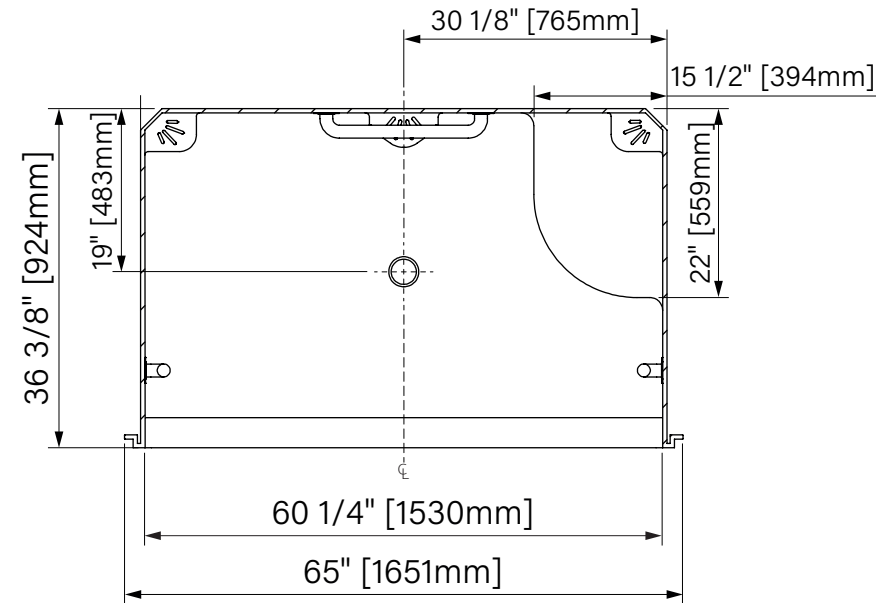

OPS 6036

One Piece Shower
 With dome
 White Acrylic
 60 1/4" x 36 3/8" x 84"
 1530mm x 924mm x 2134mm

Douche monocoque
Avec toit
Acrylique blanc
 60 1/4" x 36 3/8" x 84"
 1530mm x 924mm x 2134mm

Intertek

The dimensions are subject to manufacturer's tolerance and may change without notice.

Les dimensions sont soumises à des tolérances de fabrication et peuvent changer sans préavis.

Acryline!!!

www.acryline.ca