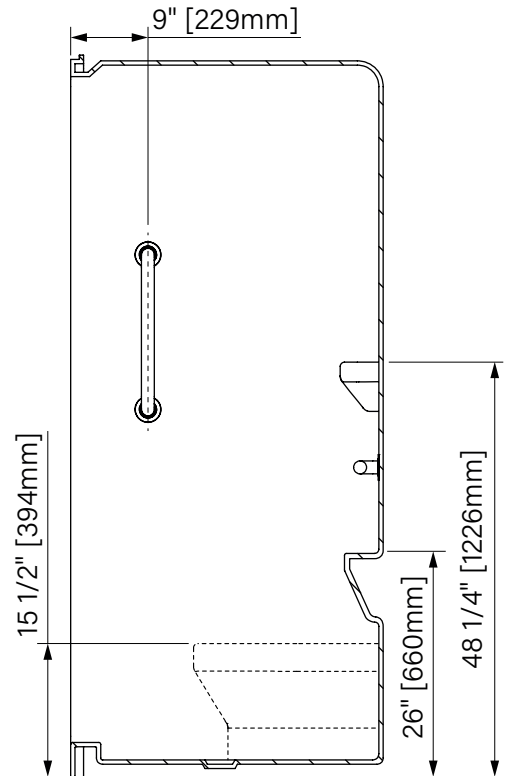

OPS 6030

One Piece Shower
 With dome
 White Acrylic
 60 1/4" x 30 1/2" x 84"
 1530mm x 775mm x 2134mm

Douche monocoque
Avec toit
Acrylique blanc
 60 1/4" x 30 1/2" x 84"
 1530mm x 775mm x 2134mm

Intertek

The dimensions are subject to manufacturer's tolerance and may change without notice.

Les dimensions sont soumises à des tolérances de fabrication et peuvent changer sans préavis.

Acryline!!!

www.acryline.ca