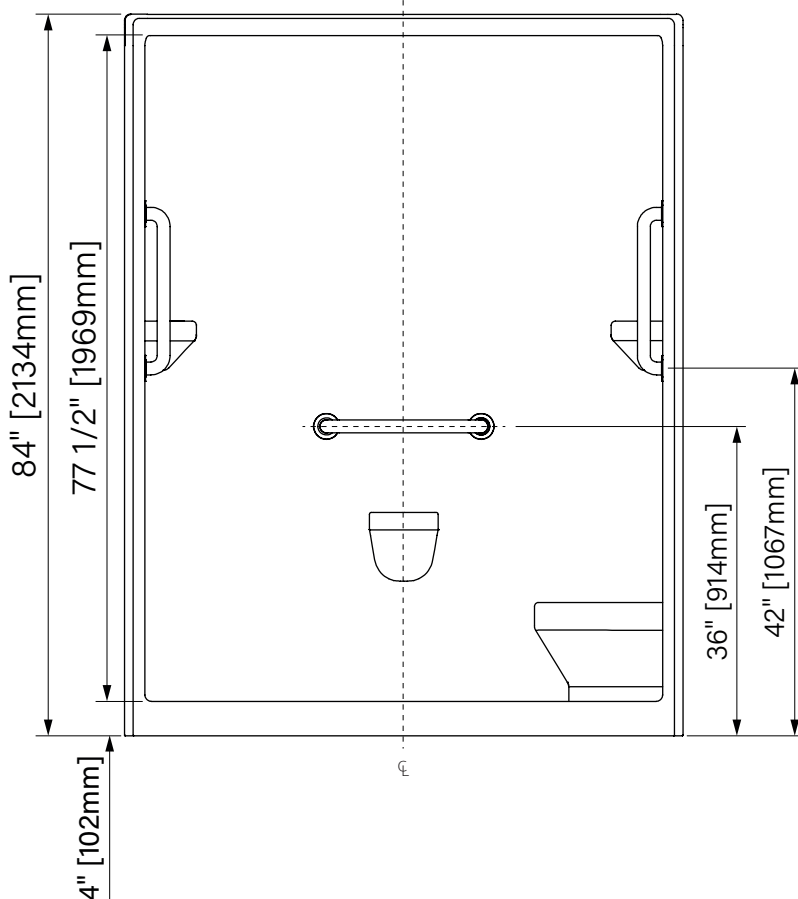

OPS 6030

One Piece Shower
 With dome
 White Acrylic
 60 1/4" x 30 1/2" x 84"
 1530mm x 775mm x 2134mm

Douche monocoque
Avec toit
Acrylique blanc
 60 1/4" x 30 1/2" x 84"
 1530mm x 775mm x 2134mm

Intertek

The dimensions are subject to manufacturer's tolerance and may change without notice.

Les dimensions sont soumises à des tolérances de fabrication et peuvent changer sans préavis.

Acryline!!!

www.acryline.ca