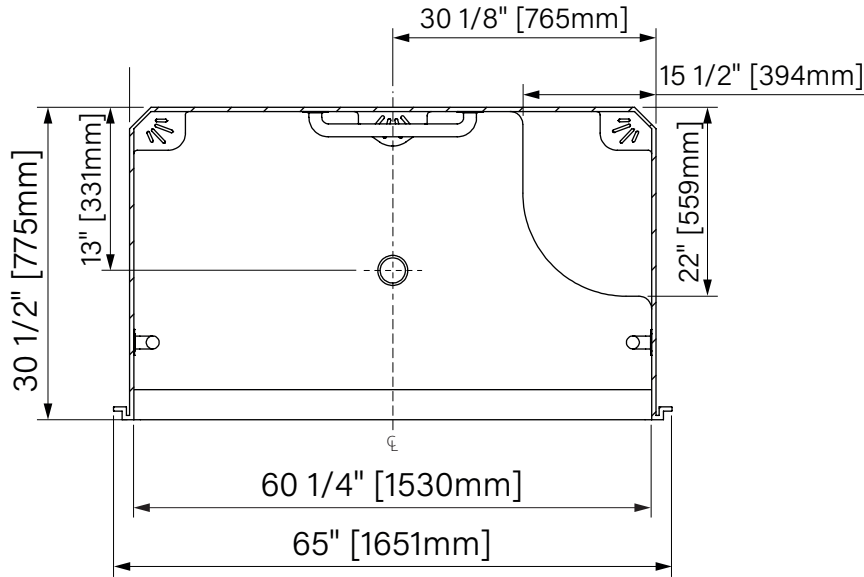

OPS 6030

One Piece Shower
 With dome
 White Acrylic
 60 1/4" x 30 1/2" x 84"
 1530mm x 775mm x 2134mm

Douche monocoque
Avec toit
Acrylique blanc
 60 1/4" x 30 1/2" x 84"
 1530mm x 775mm x 2134mm

Intertek

The dimensions are subject to manufacturer's tolerance and may change without notice.

Les dimensions sont soumises à des tolérances de fabrication et peuvent changer sans préavis.

Acryline!!!

www.acryline.ca