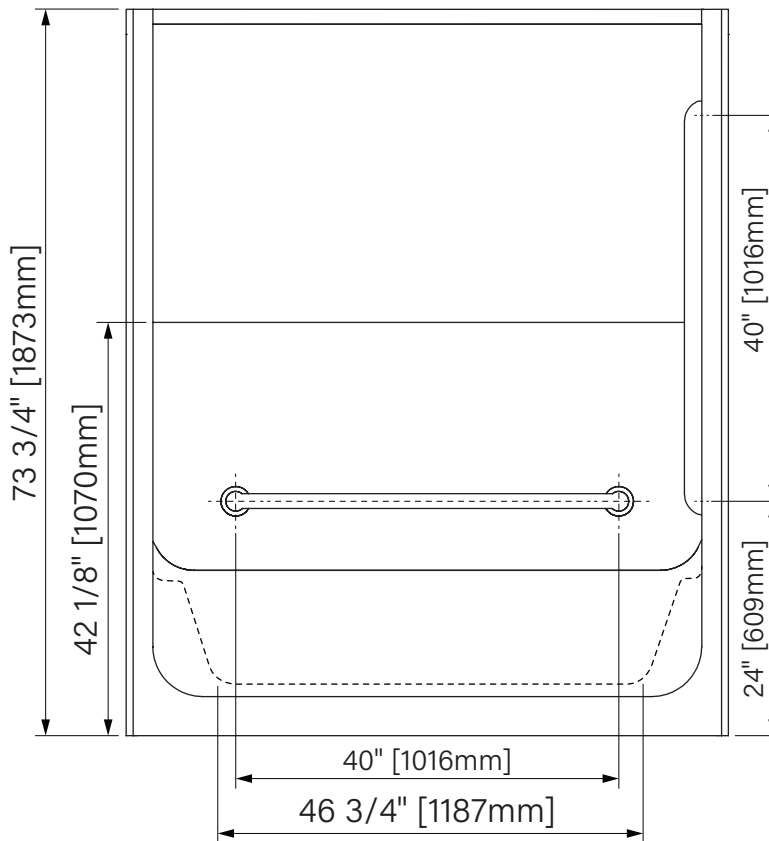

# OPS 5530

One piece alcove tub shower  
 Domeless  
 55" x 30 1/2" 84 3/4  
 1397mm x 775mm x 2153mm

*Baignoire douche en alcove monocoque*  
*San toit*  
 55" x 30 1/2" 84 3/4  
 1397mm x 775mm x 2153mm

**Intertek**

The dimensions are subject to manufacturer's tolerance and may change without notice.  
 Les dimensions sont soumises à des tolérances de fabrication et peuvent changer sans préavis.

Acryline!!!