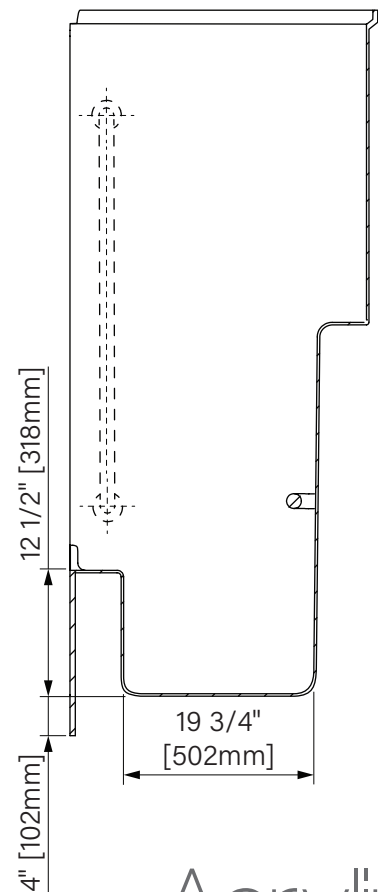

# OPS 5530

One piece alcove tub shower  
 Domeless  
 55" x 30 1/2" 84 3/4  
 1397mm x 775mm x 2153mm

*Baignoire douche en alcove monocoque*  
*San toit*  
 55" x 30 1/2" 84 3/4  
 1397mm x 775mm x 2153mm

**Intertek**

The dimensions are subject to manufacturer's tolerance and may change without notice.  
 Les dimensions sont soumises à des tolérances de fabrication et peuvent changer sans préavis.

Acryline!!!