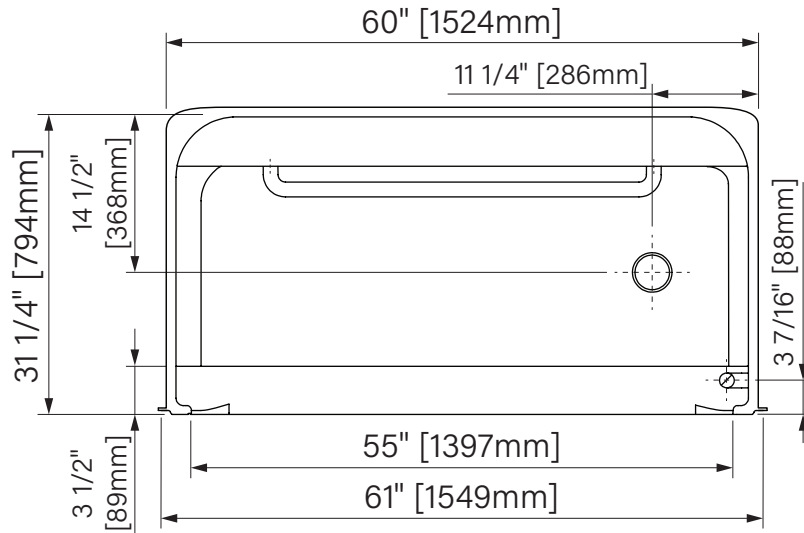

# OPS 5530

One piece alcove tub shower  
 Domeless  
 55" x 30 1/2" 84 3/4  
 1397mm x 775mm x 2153mm

*Baignoire douche en alcove monocoque*  
*San toit*  
 55" x 30 1/2" 84 3/4  
 1397mm x 775mm x 2153mm

**Intertek**

The dimensions are subject to manufacturer's tolerance and may change without notice.  
 Les dimensions sont soumises à des tolérances de fabrication et peuvent changer sans préavis.

Acryline!!!