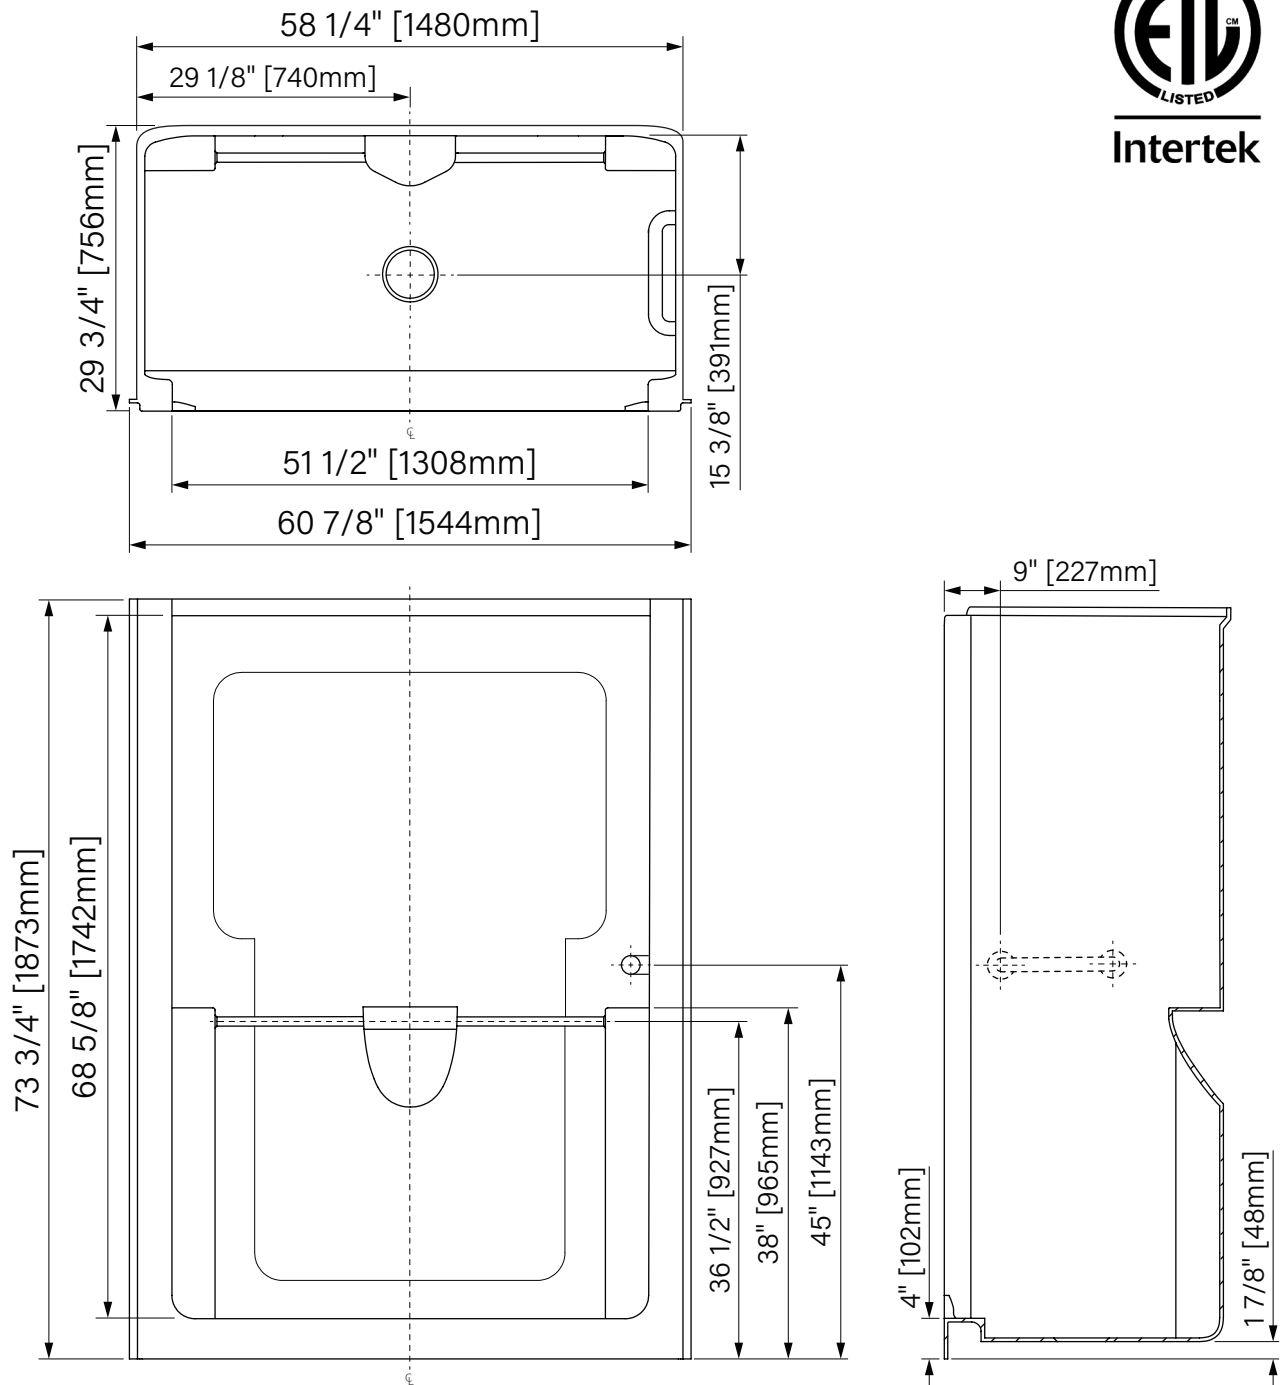

OPS 5229

One piece alcove shower
 Domeless
 White acrylic
 51 1/2" x 29" x 73 3/4"
 1308mm x 737mm x 1873mm

Douche en alcove monocoque
Sans toit
Acrylique blanc
 51 1/2" x 29" x 73 3/4"
 1308mm x 737mm x 1873mm

Intertek

The dimensions are subject to manufacturer's tolerance and may change without notice.

Les dimensions sont soumises à des tolérances de fabrication et peuvent changer sans préavis.

Acryline!!!

www.acryline.ca