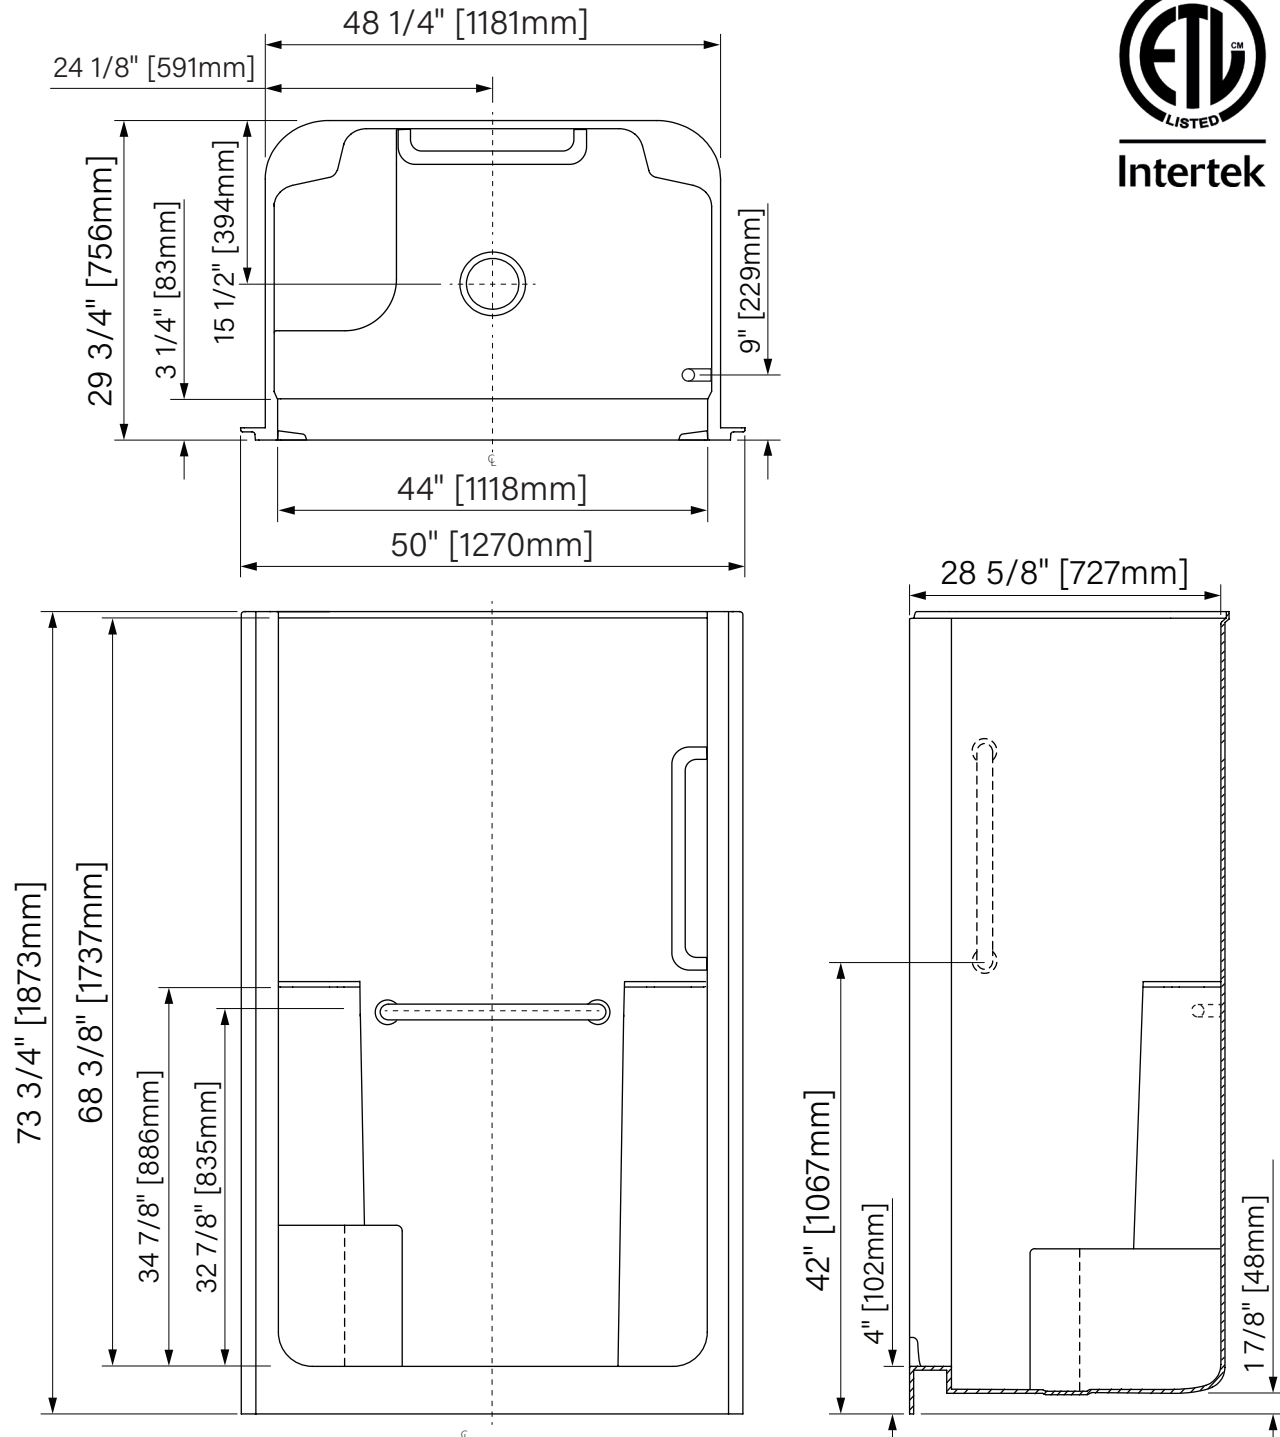

OPS 4429

One piece alcove shower
 Domeless
 White acrylic
 44" x 29 3/4" x 73 3/4"
 1118mm x 756mm x 1873mm

Douche en alcove monocoque
Sans dome
Acrylique blanc
 44" x 29 3/4" x 73 3/4"
 1118mm x 756mm x 1873mm

Intertek

The dimensions are subject to manufacturer's tolerance and may change without notice.
 Les dimensions sont soumises à des tolérances de fabrication et peuvent changer sans préavis.

Acryline!!!

www.acryline.ca