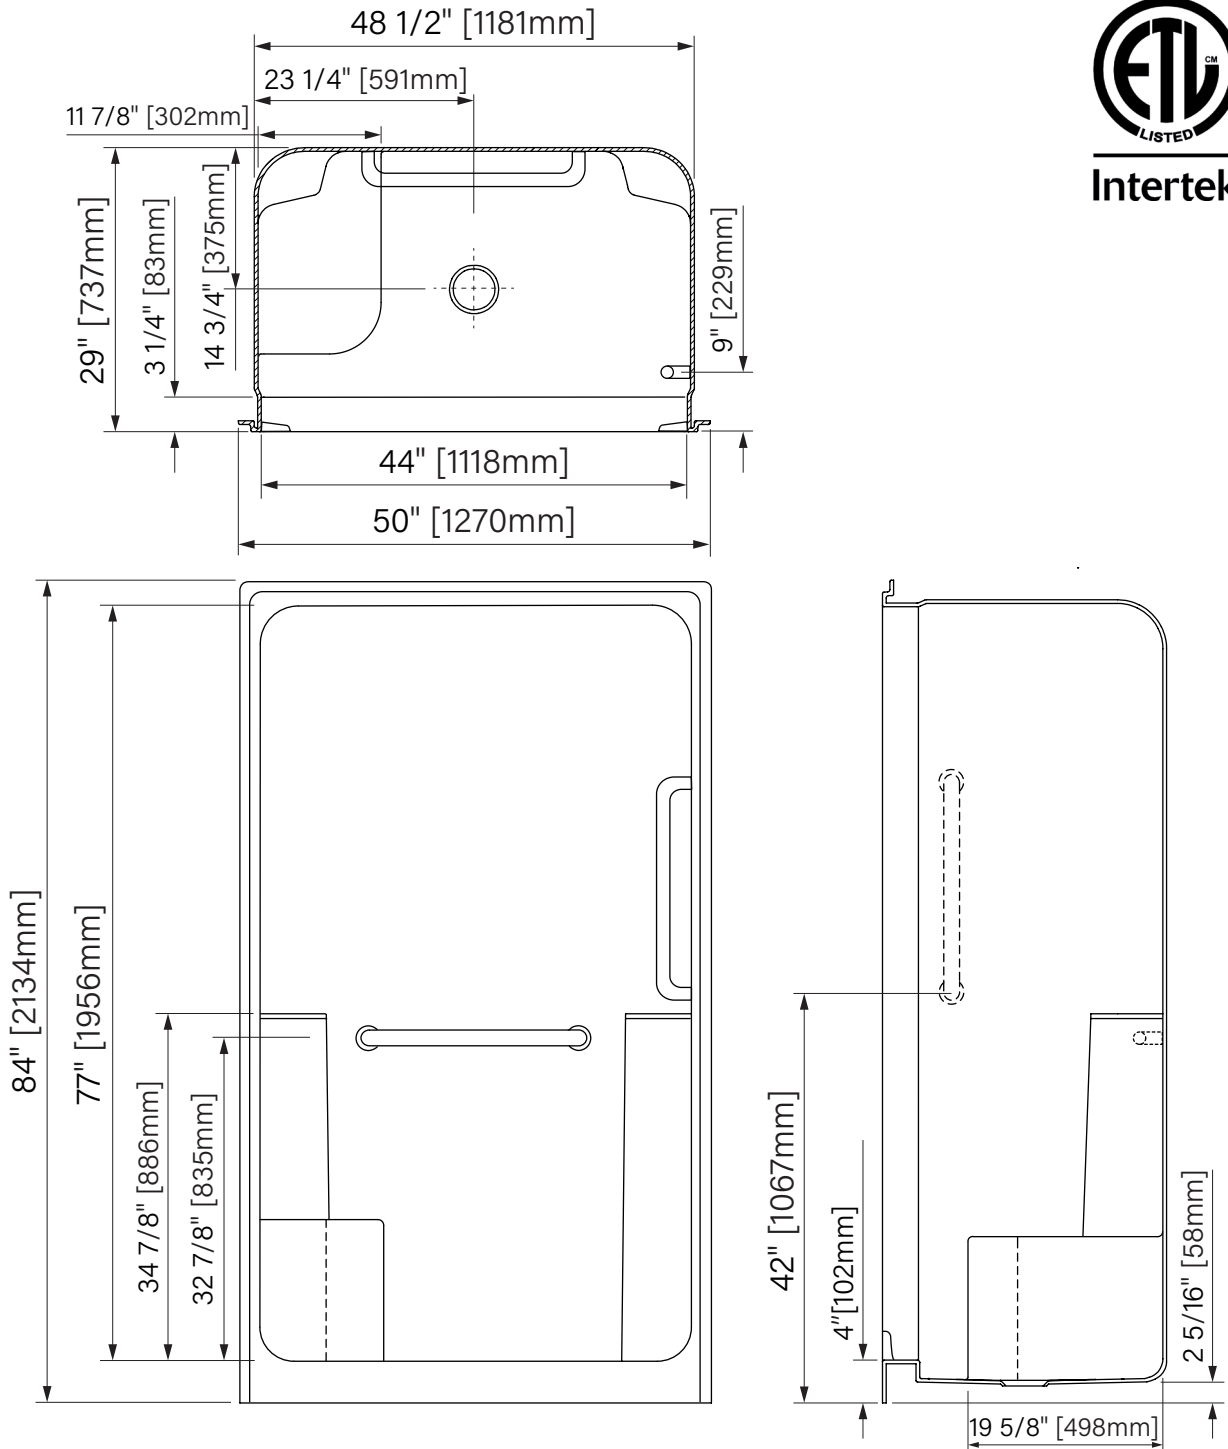

OPS 4429

One piece alcove shower
 With dome
 White Acrylic
 44" x 29" x 84"
 1118mm x 737mm 2134mm

Douche en alcove monocoque
Avec dome
Acrylique blanc
 44" x 29" x 84"
 1118mm x 737mm 2134mm

Intertek

The dimensions are subject to manufacturer's tolerance and may change without notice.
 Les dimensions sont soumises à des tolérances de fabrication et peuvent changer sans préavis.