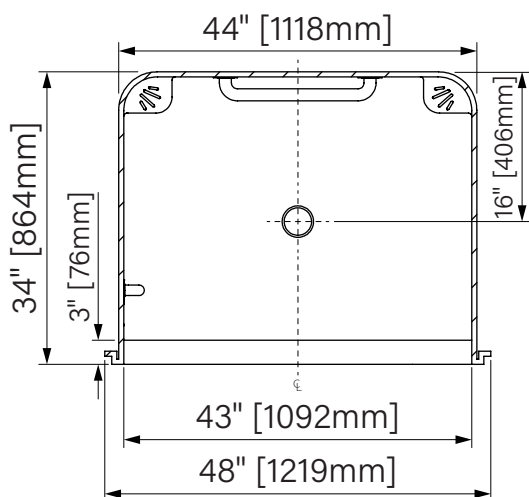

OPS 4334

One Piece Shower
With dome

White acrylic
43" x 34" 84"

1092mm x 864mm x 2134mm

*Douche monocoque
Avec toit*

*Acrylique blanc
43" x 34" 84"*

1092mm x 864mm x 2134mm

Intertek

The dimensions are subject to manufacturer's tolerance and may change without notice.

Les dimensions sont soumises à des tolérances de fabrication et peuvent changer sans préavis.

Acryline

www.acryline.ca