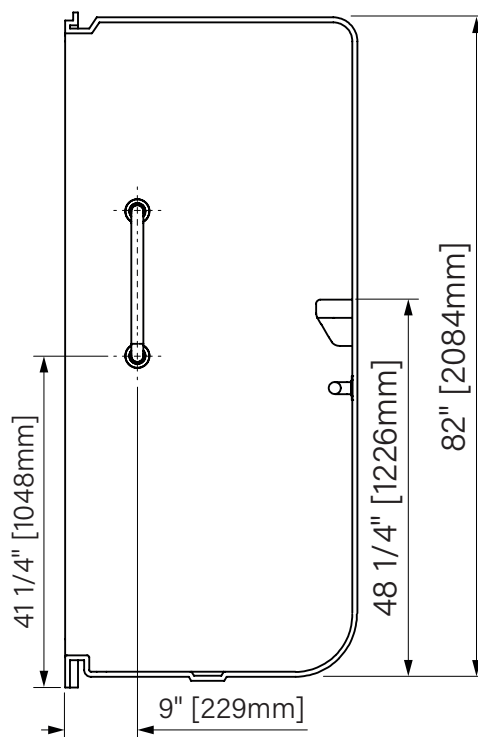

OPS 4334

One Piece Shower
With dome

White acrylic
43" x 34" 84"

1092mm x 864mm x 2134mm

*Douche monocoque
Avec toit*

*Acrylique blanc
43" x 34" 84"*

1092mm x 864mm x 2134mm

Intertek

The dimensions are subject to manufacturer's tolerance and may change without notice.

Les dimensions sont soumises à des tolérances de fabrication et peuvent changer sans préavis.

Acryline

www.acryline.ca