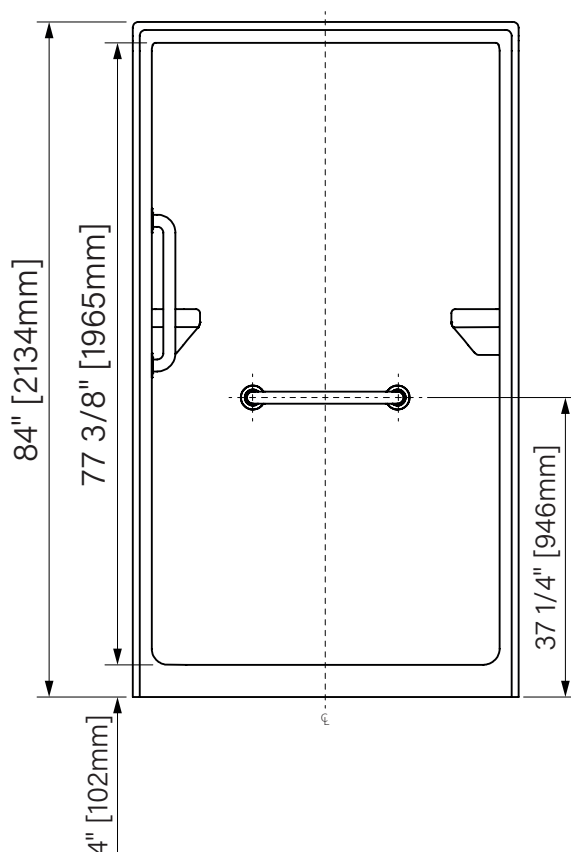

OPS 4334

One Piece Shower
With dome

White acrylic
43" x 34" 84"

1092mm x 864mm x 2134mm

*Douche monocoque
Avec toit*

*Acrylique blanc
43" x 34" 84"*

1092mm x 864mm x 2134mm

Intertek

The dimensions are subject to manufacturer's tolerance and may change without notice.

Les dimensions sont soumises à des tolérances de fabrication et peuvent changer sans préavis.

Acryline

www.acryline.ca