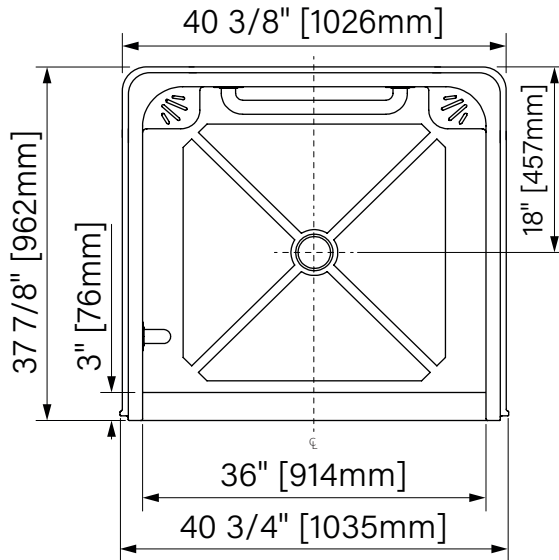

OPS 3636

One Piece Shower
 Domeless
 White acrylic
 40 3/4" x 37 7/8" x 80 1/4"
 1035mm x 962mm x 2038mm

Douche monocoque
Sans toit
Acrylique blanc
 40 3/4" x 37 7/8" x 80 1/4"
 1035mm x 962mm x 2038mm

Intertek

The dimensions are subject to manufacturer's tolerance and may change without notice.
 Les dimensions sont soumises à des tolérances de fabrication et peuvent changer sans préavis.

Acryline!!!

www.acryline.ca