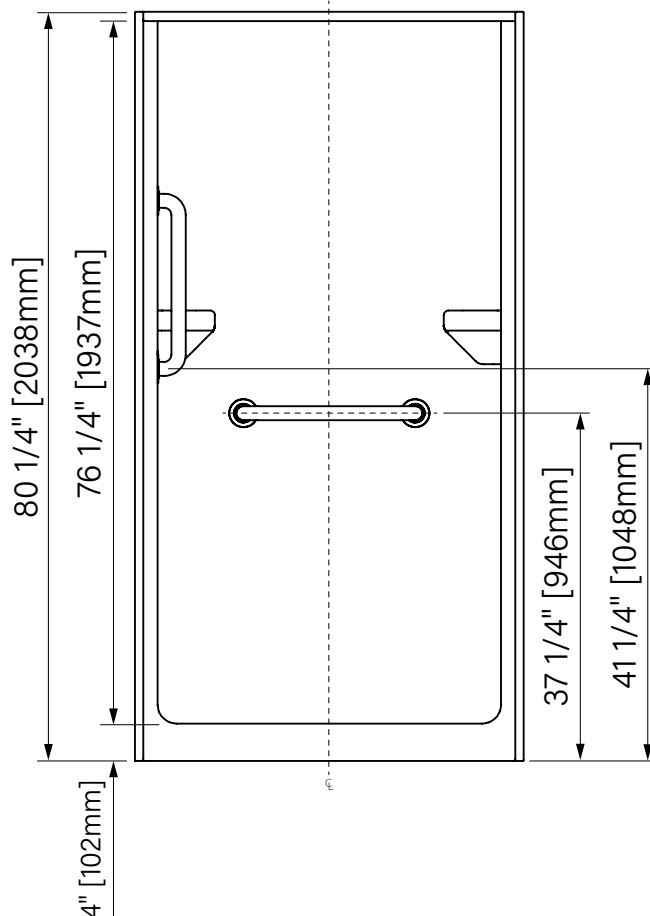

OPS 3636

One Piece Shower
 Domeless
 White acrylic
 40 3/4" x 37 7/8" x 80 1/4"
 1035mm x 962mm x 2038mm

Douche monocoque
Sans toit
Acrylique blanc
 40 3/4" x 37 7/8" x 80 1/4"
 1035mm x 962mm x 2038mm

Intertek

The dimensions are subject to manufacturer's tolerance and may change without notice.
 Les dimensions sont soumises à des tolérances de fabrication et peuvent changer sans préavis.

Acryline!!!

www.acryline.ca