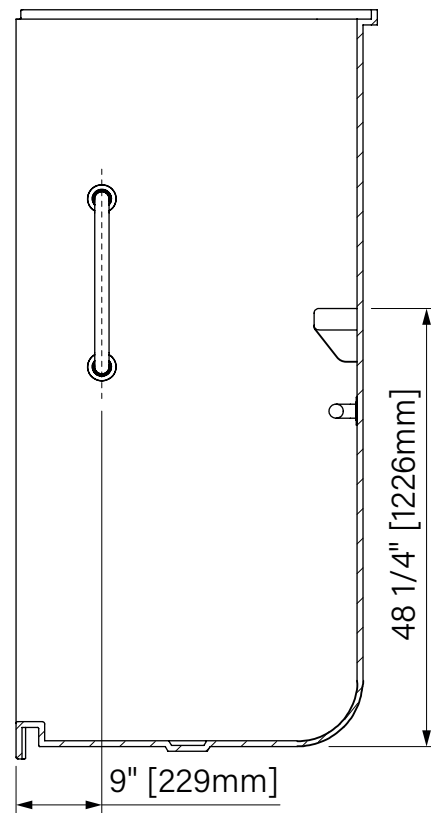

OPS 3636

One Piece Shower
 Domeless
 White acrylic
 40 3/4" x 37 7/8" x 80 1/4"
 1035mm x 962mm x 2038mm

Douche monocoque
Sans toit
Acrylique blanc
 40 3/4" x 37 7/8" x 80 1/4"
 1035mm x 962mm x 2038mm

Intertek

The dimensions are subject to manufacturer's tolerance and may change without notice.
 Les dimensions sont soumises à des tolérances de fabrication et peuvent changer sans préavis.

Acryline!!!

www.acryline.ca