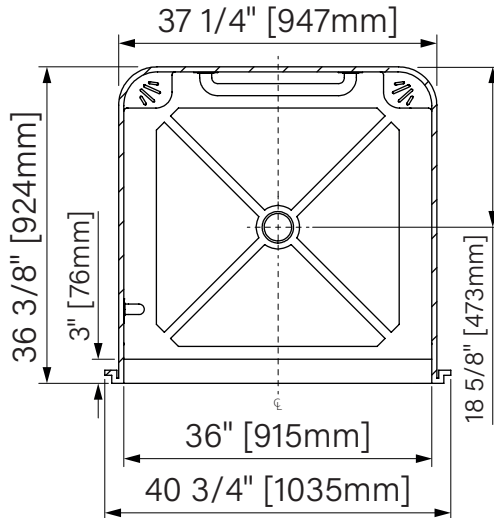

OPS 3636

One Piece Shower

With dome

White acrylic

40 3/4" x 36 3/8" 84"

1035mm x 924mm x 2134mm

Douche monocoque

Avec toit

Acrylique blanc

40 3/4" x 36 3/8" 84"

1035mm x 924mm x 2134mm

Intertek

The dimensions are subject to manufacturer's tolerance and may change without notice.

Les dimensions sont soumises à des tolérances de fabrication et peuvent changer sans préavis.