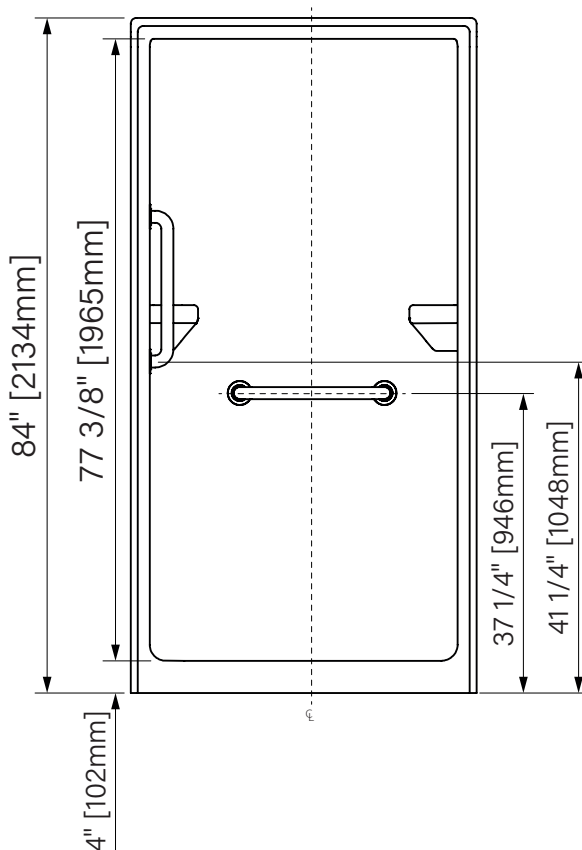

OPS 3636

One Piece Shower

With dome

White acrylic

40 3/4" x 36 3/8" 84"

1035mm x 924mm x 2134mm

Douche monocoque

Avec toit

Acrylique blanc

40 3/4" x 36 3/8" 84"

1035mm x 924mm x 2134mm

Intertek

The dimensions are subject to manufacturer's tolerance and may change without notice.

Les dimensions sont soumises à des tolérances de fabrication et peuvent changer sans préavis.