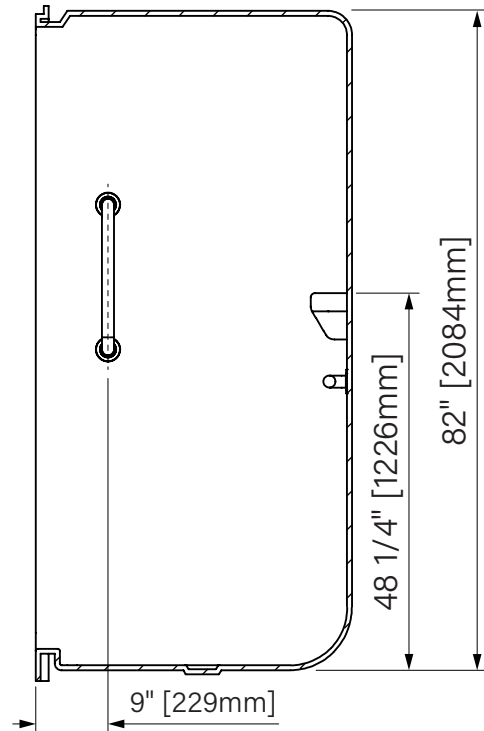

OPS 3636

One Piece Shower

With dome

White acrylic

40 3/4" x 36 3/8" 84"

1035mm x 924mm x 2134mm

Douche monocoque

Avec toit

Acrylique blanc

40 3/4" x 36 3/8" 84"

1035mm x 924mm x 2134mm

Intertek

The dimensions are subject to manufacturer's tolerance and may change without notice.

Les dimensions sont soumises à des tolérances de fabrication et peuvent changer sans préavis.