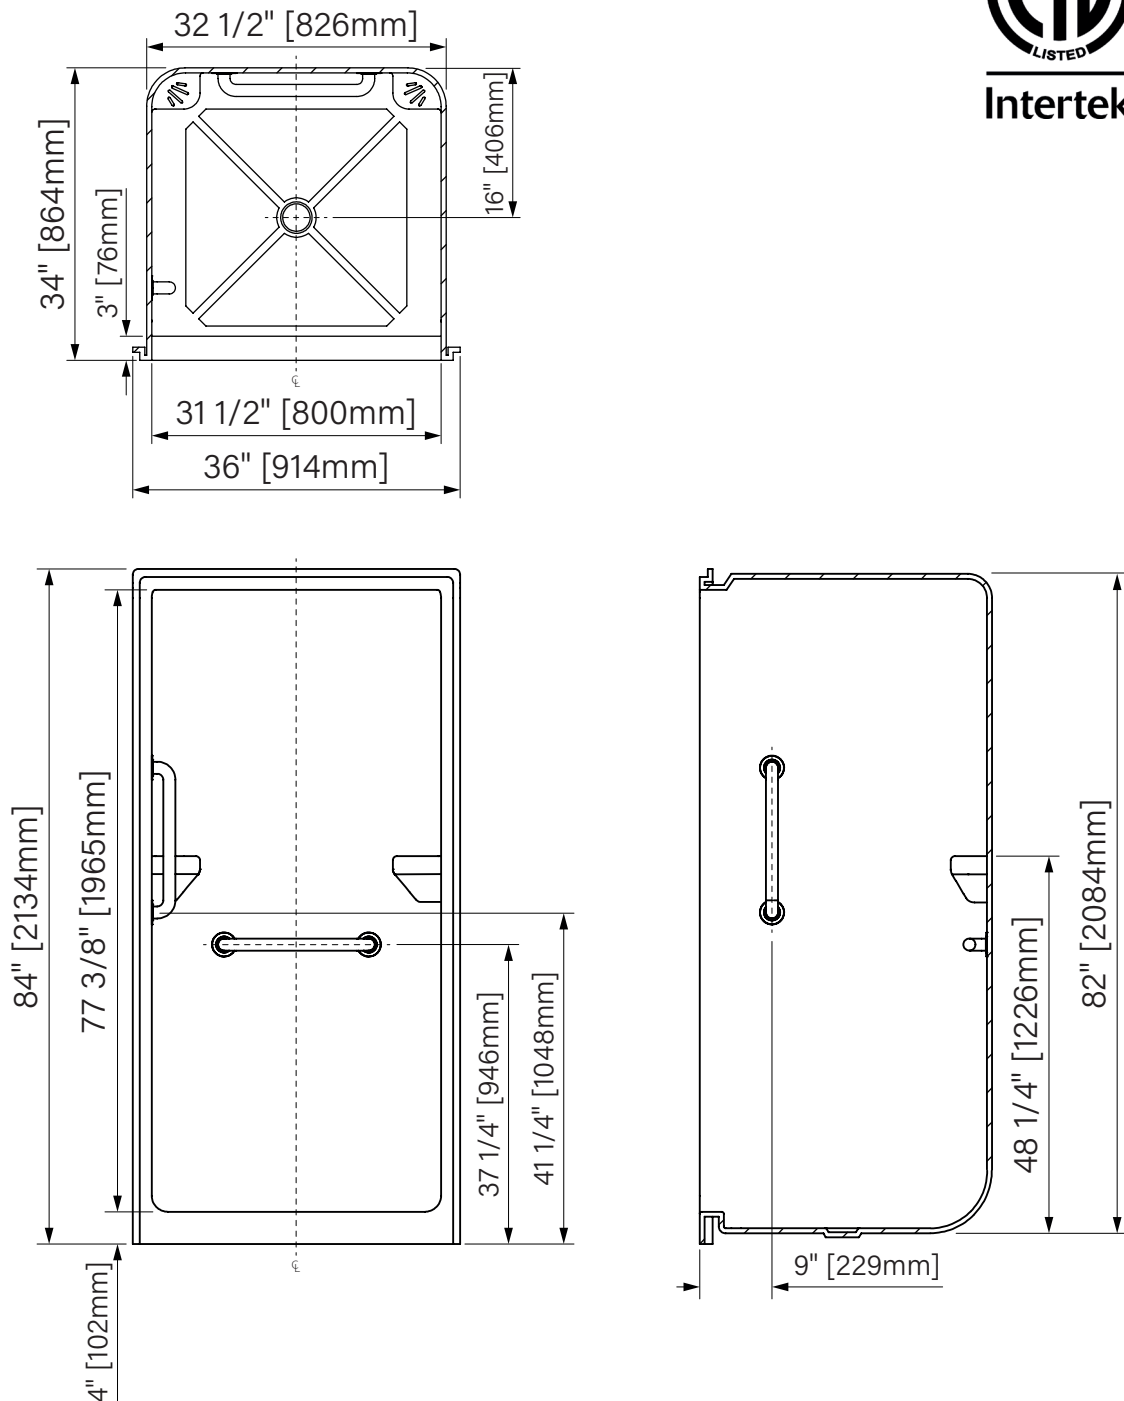

OPS 3234

One Piece Shower

With dome

White acrylic

31 1/2" x 34" 84"

800mm x 864mm x 2134mm

Douche monocoque

Avec toit

Acrylique blanc

31 1/2" x 34" 84"

800mm x 864mm x 2134mm

Intertek

The dimensions are subject to manufacturer's tolerance and may change without notice.

Les dimensions sont soumises à des tolérances de fabrication et peuvent changer sans préavis.