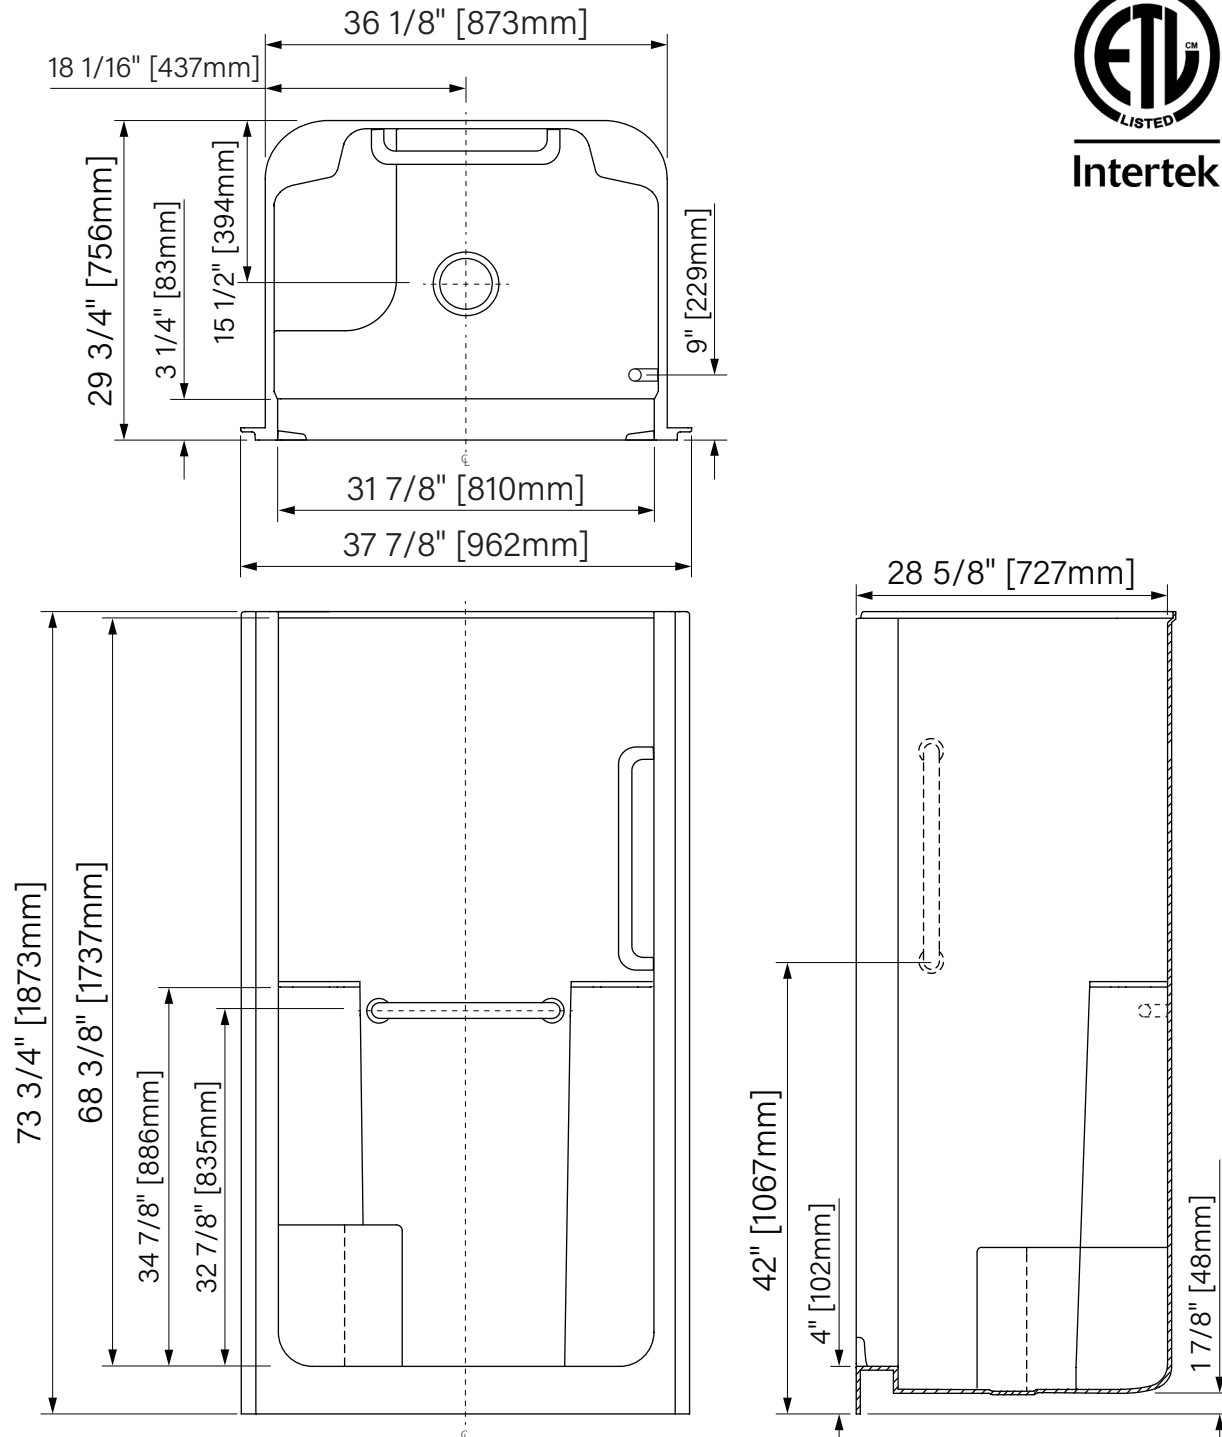

# OPS 3229

One piece alcove shower  
 Domeless  
 White acrylic  
 31 7/8" x 29 3/4" x 73 3/4"  
 810mm x 756mm x 1873mm

*Douche en alcove monocoque*  
*Sans dome*  
*Acrylique blanc*  
 31 7/8" x 29 3/4" x 73 3/4"  
 810mm x 756mm x 1873mm

**Intertek**

The dimensions are subject to manufacturer's tolerance and may change without notice.

Les dimensions sont soumises à des tolérances de fabrication et peuvent changer sans préavis.

Acryline!!!